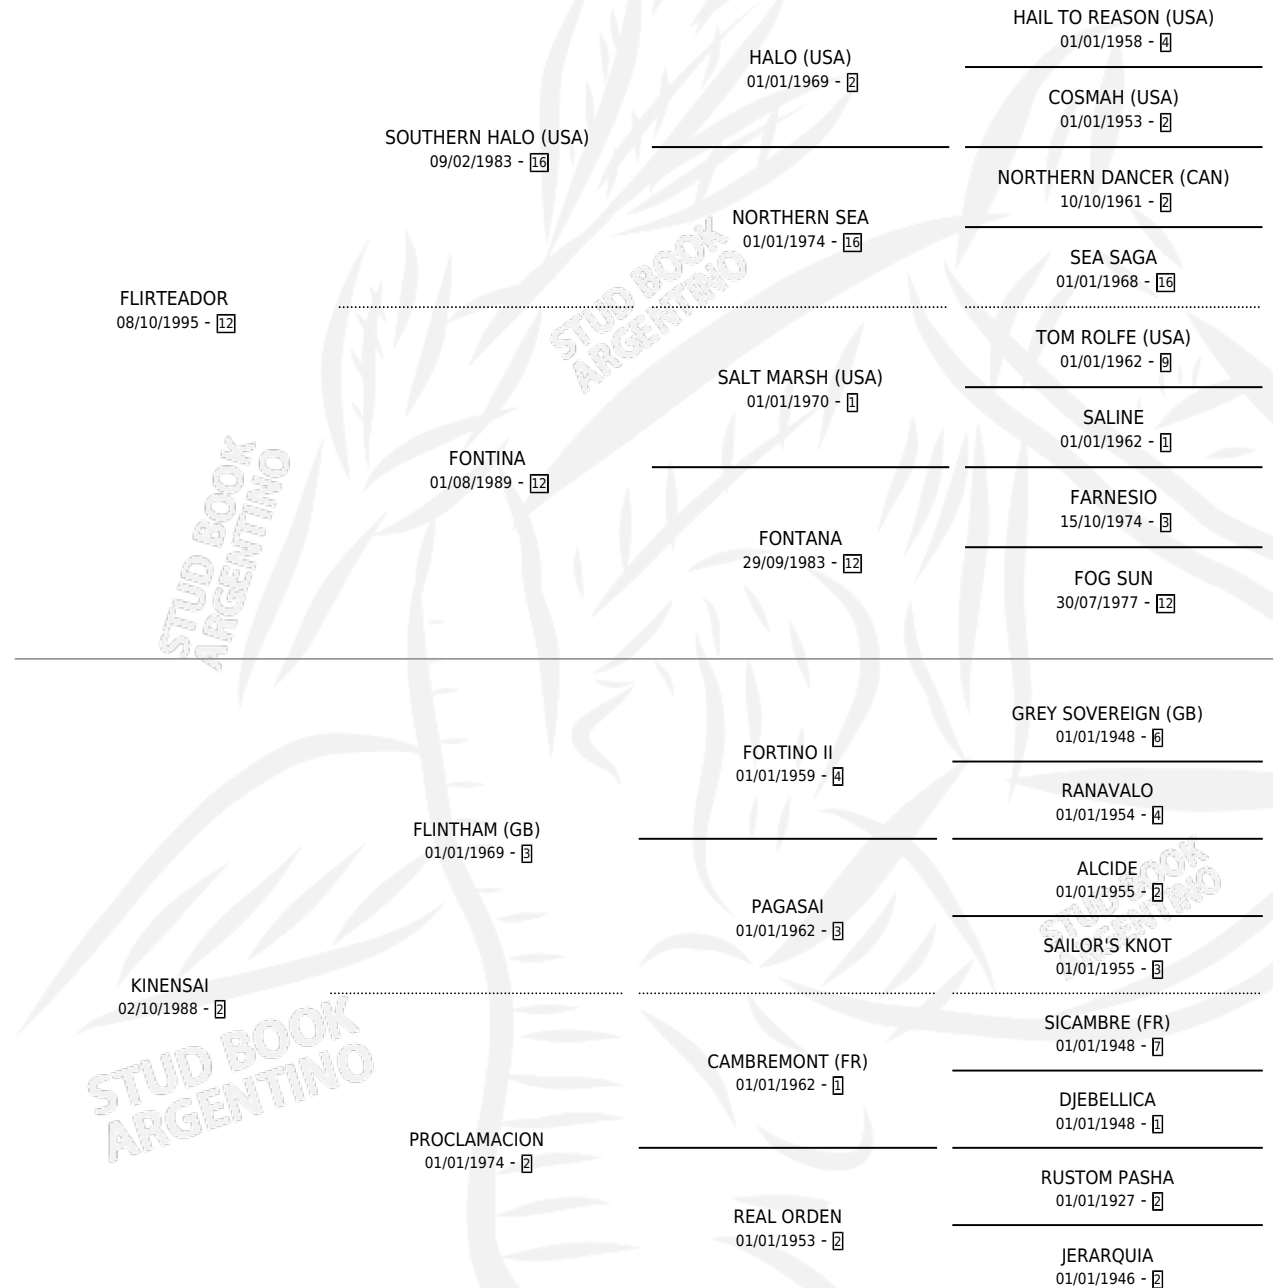

SKEN

por FLIRTEADOR y KINENSAI por FLINTHAM (GB)

Argentina · Macho · Zaino Doradillo · SP · 29/10/2003
Familia 2-u · Volumen 38

ESTADO

TIPIFICACIÓN SANGUÍNEA	X
TIPIFICACIÓN POR ADN	✓
PASAPORTE	X
IDENTIFICACIÓN POR MICROCHIP	X
REPRODUCTOR	X

Lugar de nacimiento: Los Prados
Criador: Solimando Graciela Elisa

PEDIGREE

CAMPAÑA

Solo carreras oficiales de Argentina

POR EDAD

EDAD	CC	1°	2°	3°	4°	5°	NP	CLC	CLG	CLCG1	CLGG1	IMPORTE	GANANCIA / CC
5 AÑOS	2	0	1	0	0	0	1	0	0	0	0	\$4,250	\$2,125
TOTALES	2	0	1	0	0	0	1	0	0	0	0	\$4,250	\$2,125
%		0.0%	50.0%	0.0%	0.0%	0.0%	50.0%	0.0%	0.0%	0.0%	0.0%		