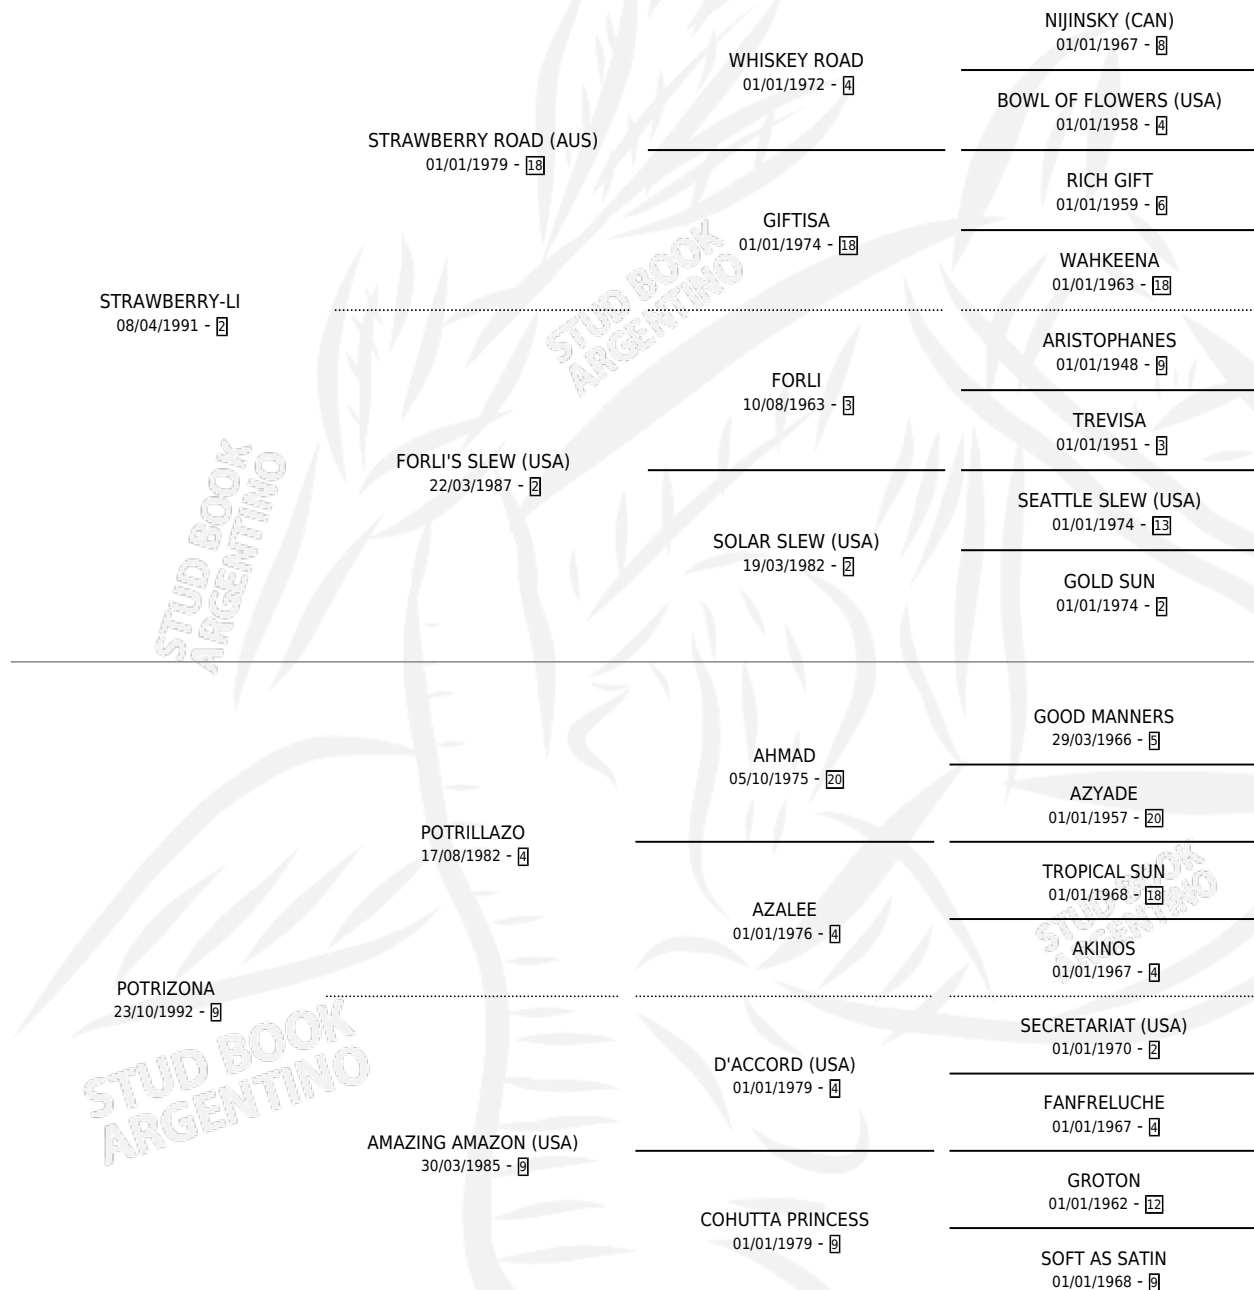

ACTEA

por STRAWBERRY-LI y POTRIZONA por POTRILLAZO

Argentina · Hembra · Alazan · SP · 18/11/2003
Familia 9-f · Volumen 38

ESTADO

TIPIFICACIÓN SANGUÍNEA	✓
TIPIFICACIÓN POR ADN	✓
PASAPORTE	X
IDENTIFICACIÓN POR MICROCHIP	X
REPRODUCTOR	✓

Lugar de nacimiento: La Madrugada

Criador: La Madrugada

~

HIJOS

	MACHOS	HEMBRAS
1 NACIERON	1	0
SIN ACTUACIONES		

PEDIGREE

S

mientos **1** / Efectividad **100%**