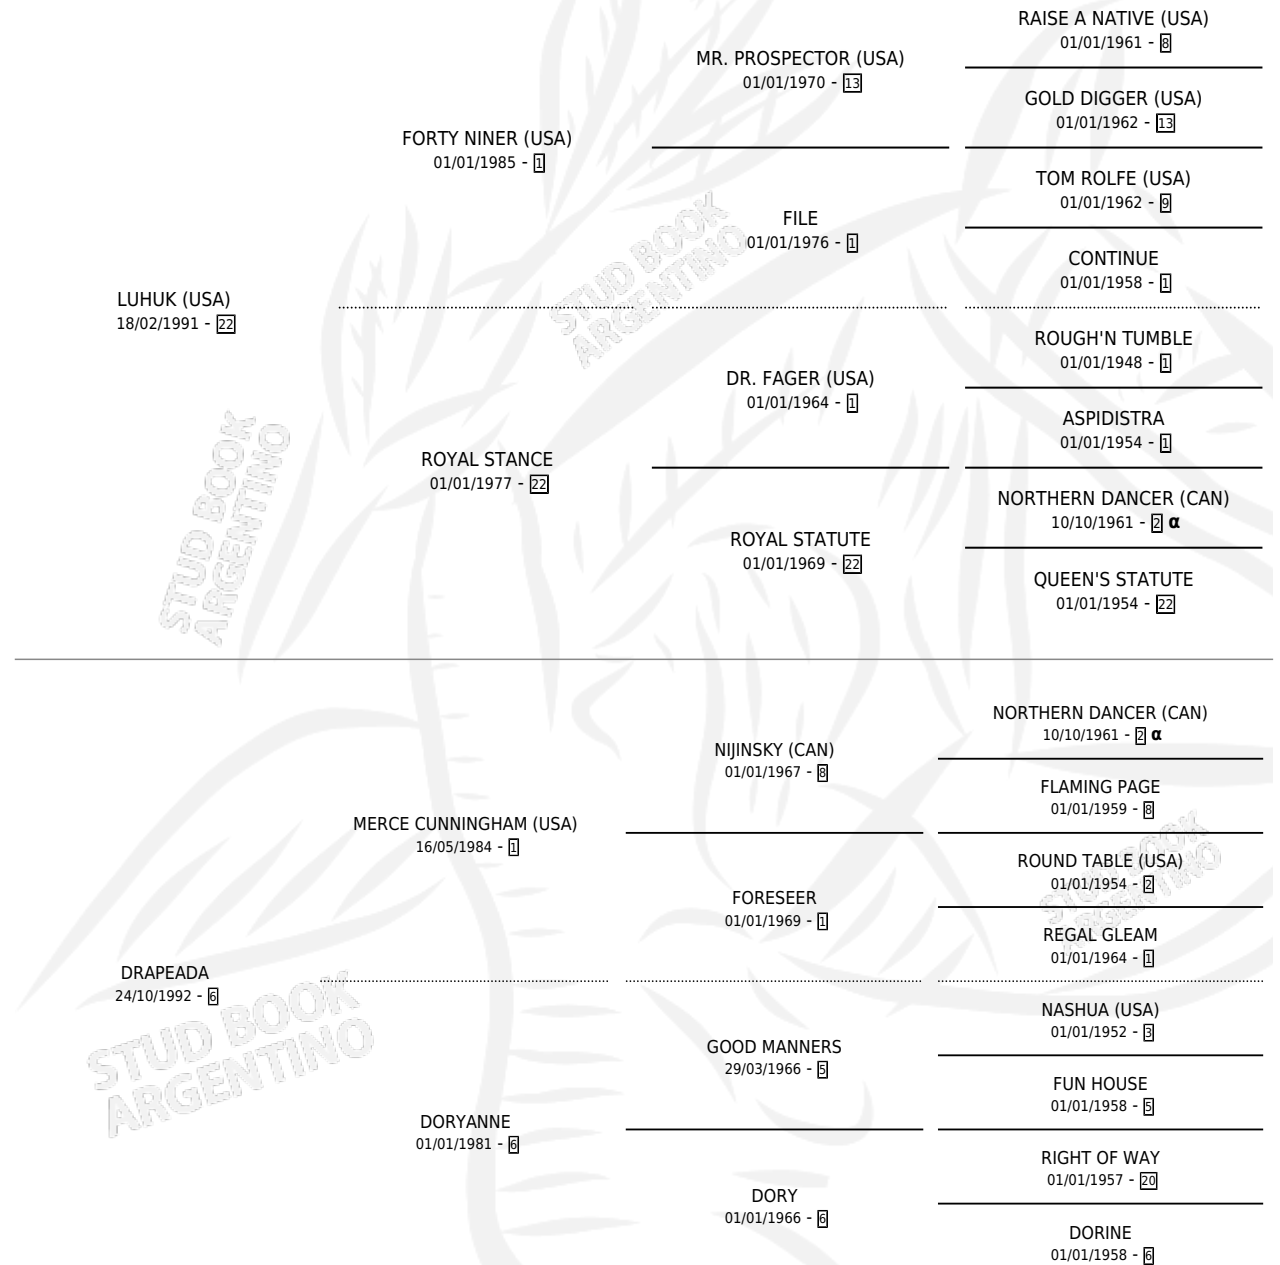

DONAIRE

por **LUHUK (USA)** y **DRAPEADA** por **MERCE CUNNINGHAM (USA)**

Argentina · Macho · Alazan · SP · 29/10/2003
Familia 6-a · Volumen 38

ESTADO

TIPIFICACIÓN SANGUÍNEA	✓
TIPIFICACIÓN POR ADN	X
PASAPORTE	X
IDENTIFICACIÓN POR MICROCHIP	X
REPRODUCTOR	X

Lugar de nacimiento: La Quebrada
Criador: La Quebrada

PEDIGREE

INBREEDING : α