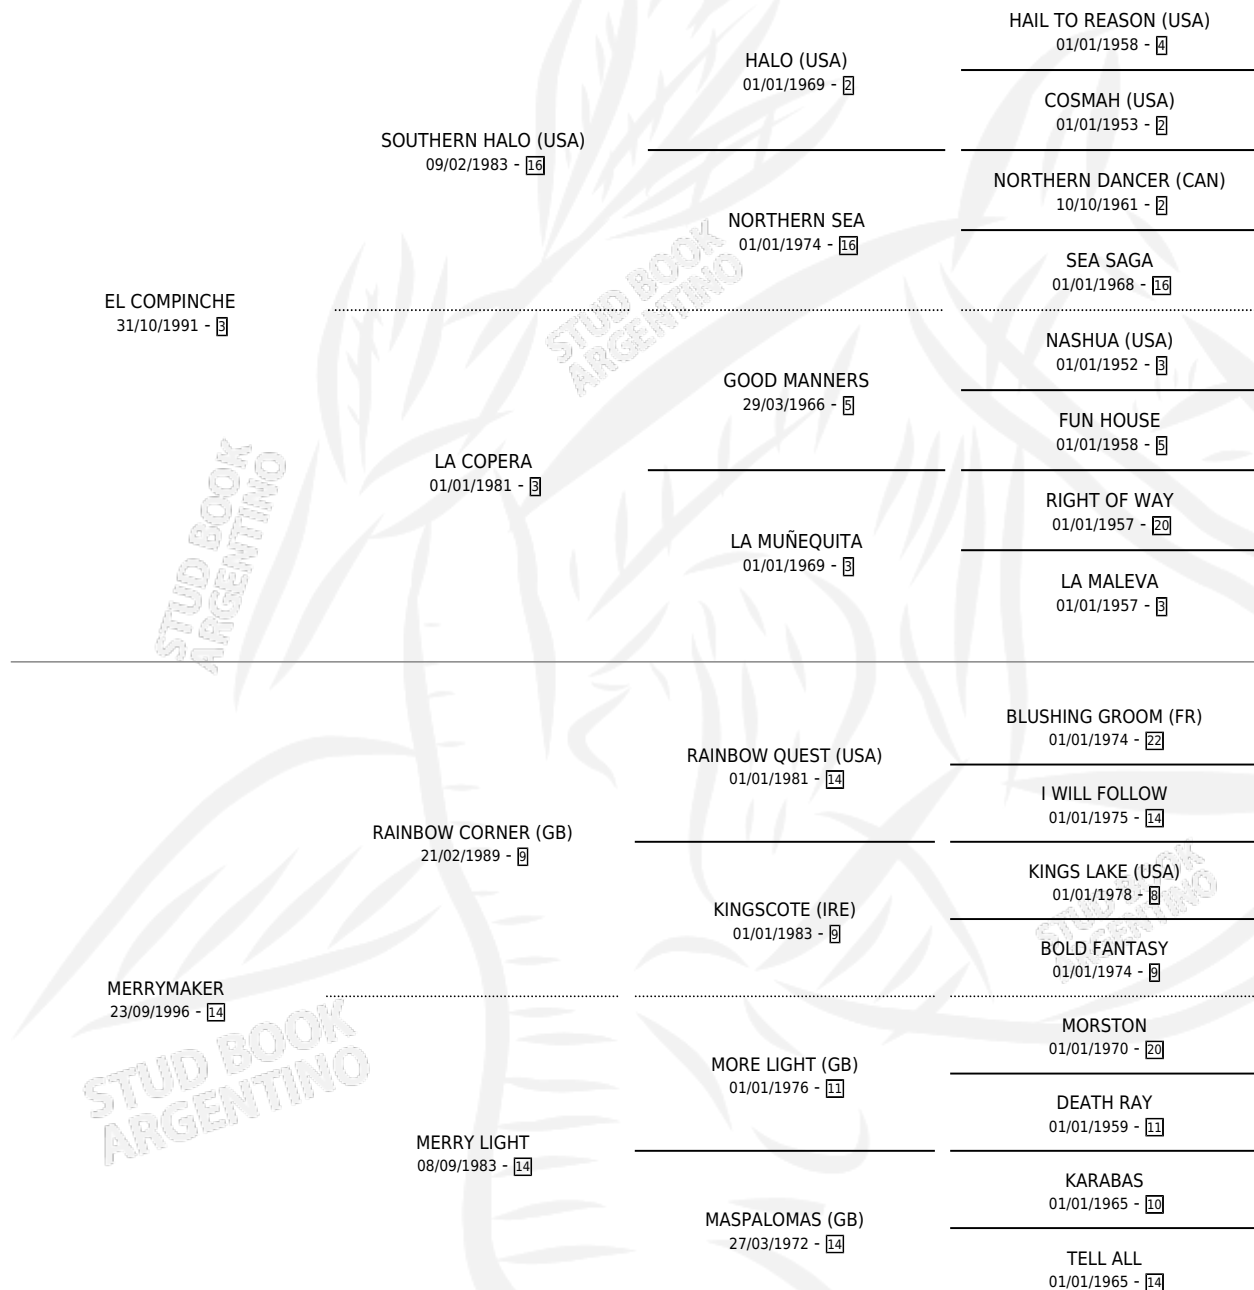

MATUCO

por **EL COMPINCHÉ** y **MERRYMAKER** por **RAINBOW CORNER (GB)**

Argentina · Macho · Zaino · SP · 31/10/2003
Familia 14-c · Volumen 38

ESTADO

TIPIFICACIÓN SANGUÍNEA	✓
TIPIFICACIÓN POR ADN	✓
PASAPORTE	X
IDENTIFICACIÓN POR MICROCHIP	X
REPRODUCTOR	X

Lugar de nacimiento: La Quebrada
Criador: La Quebrada

PEDIGREE

EXPORTACIÓN / IMPORTACIÓN

FECHA	MOVIMIENTO	PAÍS
16/07/2007	EXPORTADO	ESTADOS UNIDOS

~

CAMPAÑA

Solo carreras oficiales de Argentina

POR EDAD