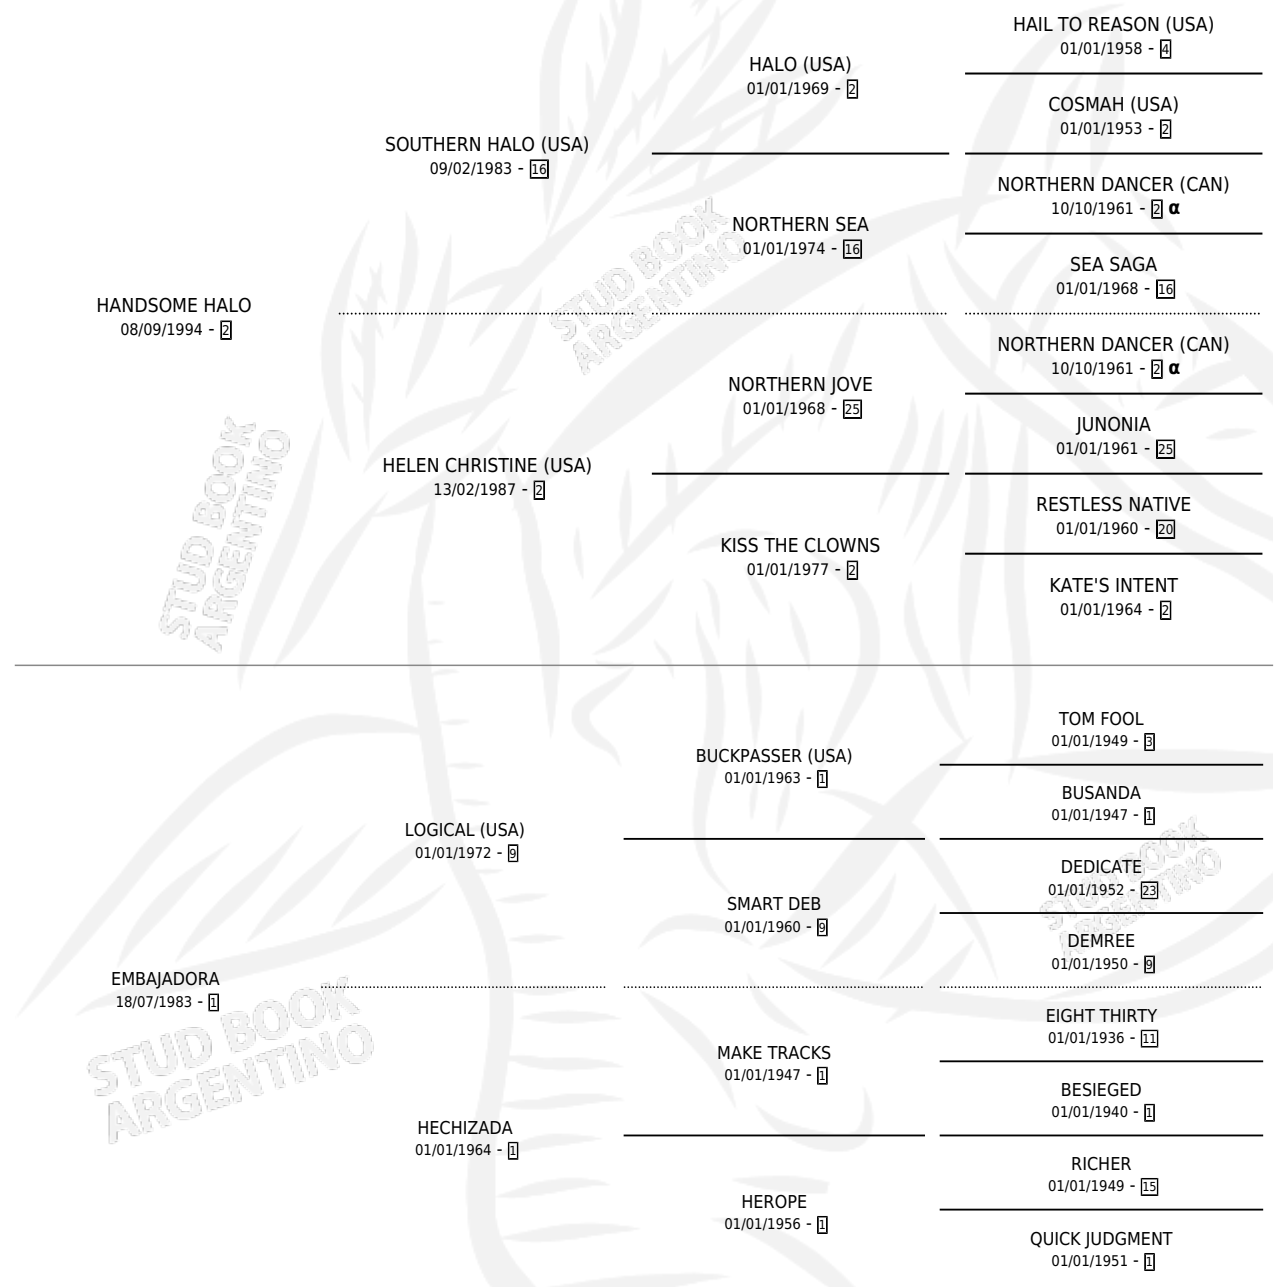

EMBELEQUERA

PEDIGREE

por HANDSOME HALO y EMBAJADORA por LOGICAL (USA)

Argentina · Hembra · Tordillo · SP · 06/11/2003
Familia 1-s · Volumen 38

ESTADO

TIPIFICACIÓN SANGUÍNEA	✓
TIPIFICACIÓN POR ADN	✓
PASAPORTE	X
IDENTIFICACIÓN POR MICROCHIP	X
REPRODUCTOR	✓

Lugar de nacimiento: La Quebrada
Criador: La Quebrada

~

HIJOS

	MACHOS	HEMBRAS
1 NACIERON	1	0
SIN ACTUACIONES		

INBREEDING : α

CAMPAÑA

Solo carreras oficiales de Argentina

POR EDAD