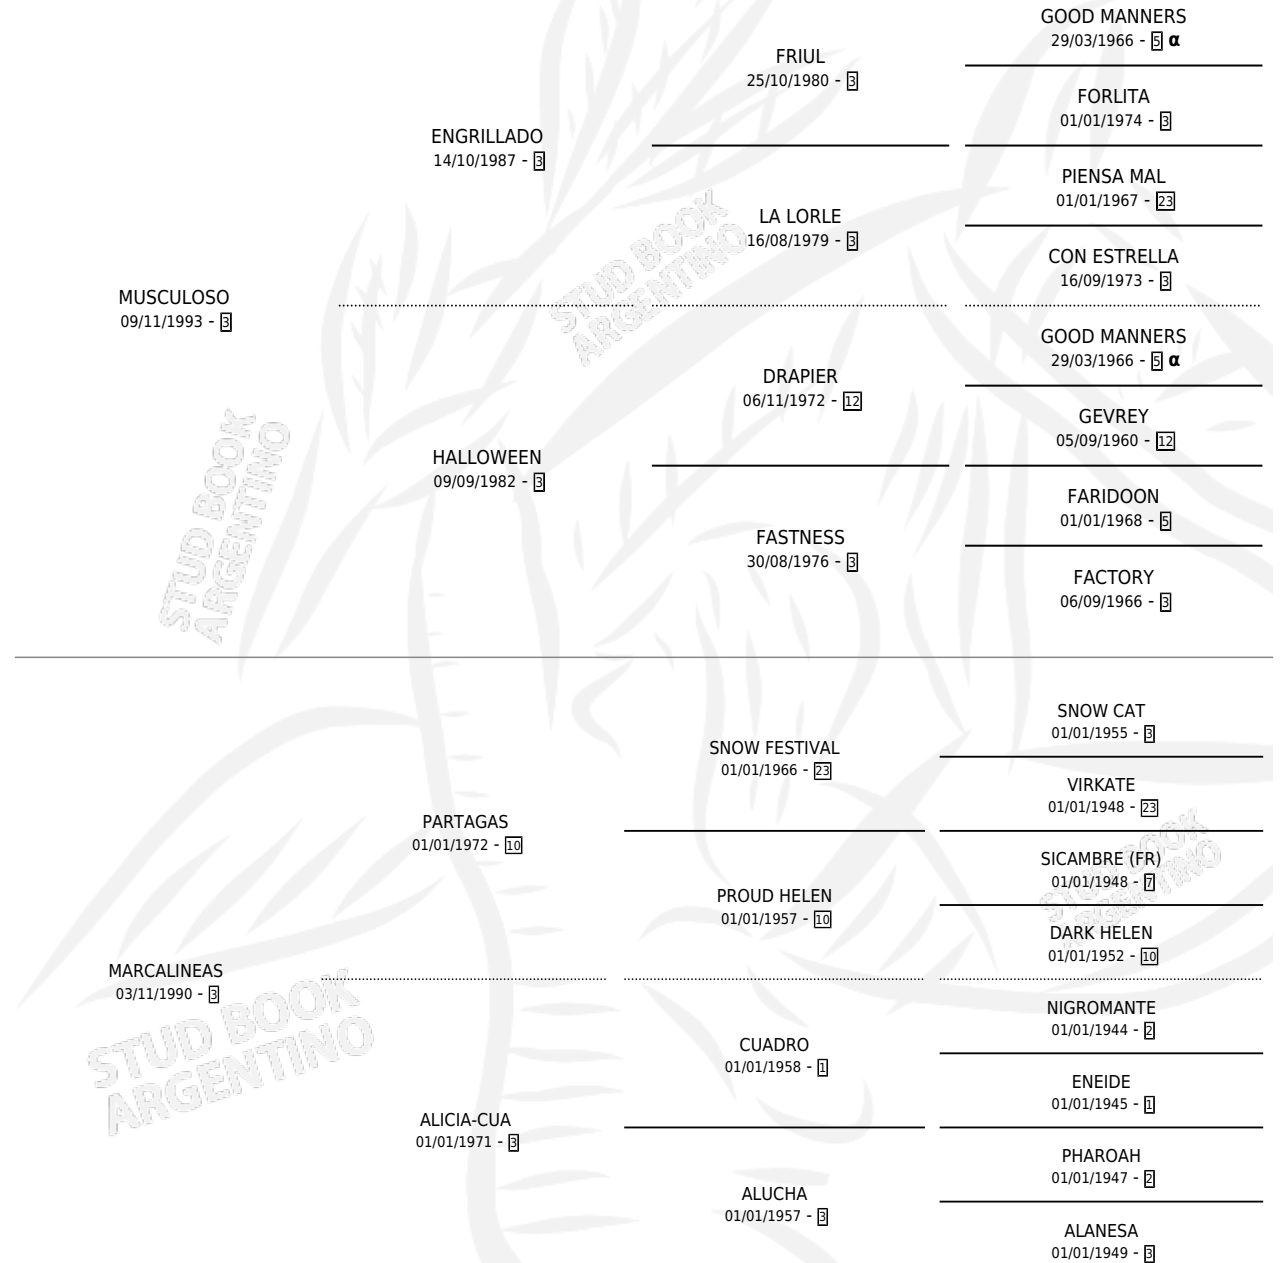

MARCAFLOR

por MUSCULOSO y MARCALINEAS por PARTAGAS

Argentina · Hembra · Zaino · SP · 21/09/2003
Familia 3-m · Volumen 38

ESTADO

TIPIFICACIÓN SANGUÍNEA	✓
TIPIFICACIÓN POR ADN	X
PASAPORTE	X
IDENTIFICACIÓN POR MICROCHIP	X
REPRODUCTOR	✓

Lugar de nacimiento: Lis Ivon

Criador: Lis Ivon

PEDIGREE

INBREEDING : α

CAMPAÑA

Solo carreras oficiales de Argentina

POR EDAD

EDAD	CC	1°	2°	3°	4°	5°	NP	CLC	CLG	CLCG1	CLGG1	IMPORTE	GANANCIA / CC
2 AÑOS	1	0	0	0	0	0	1	0	0	0	0	\$0	\$0
3 AÑOS	10	2	2	2	1	0	3	0	0	0	0	\$64,500	\$6,450
4 AÑOS	1	0	0	0	0	0	1	0	0	0	0	\$0	\$0
5 AÑOS	3	0	0	0	0	0	3	0	0	0	0	\$0	\$0
TOTALES	15	2	2	2	1	0	8	0	0	0	0	\$64,500	\$4,300
%		13.3%	13.3%	13.3%	6.7%	0.0%	53.3%	0.0%	0.0%	0.0%	0.0%		