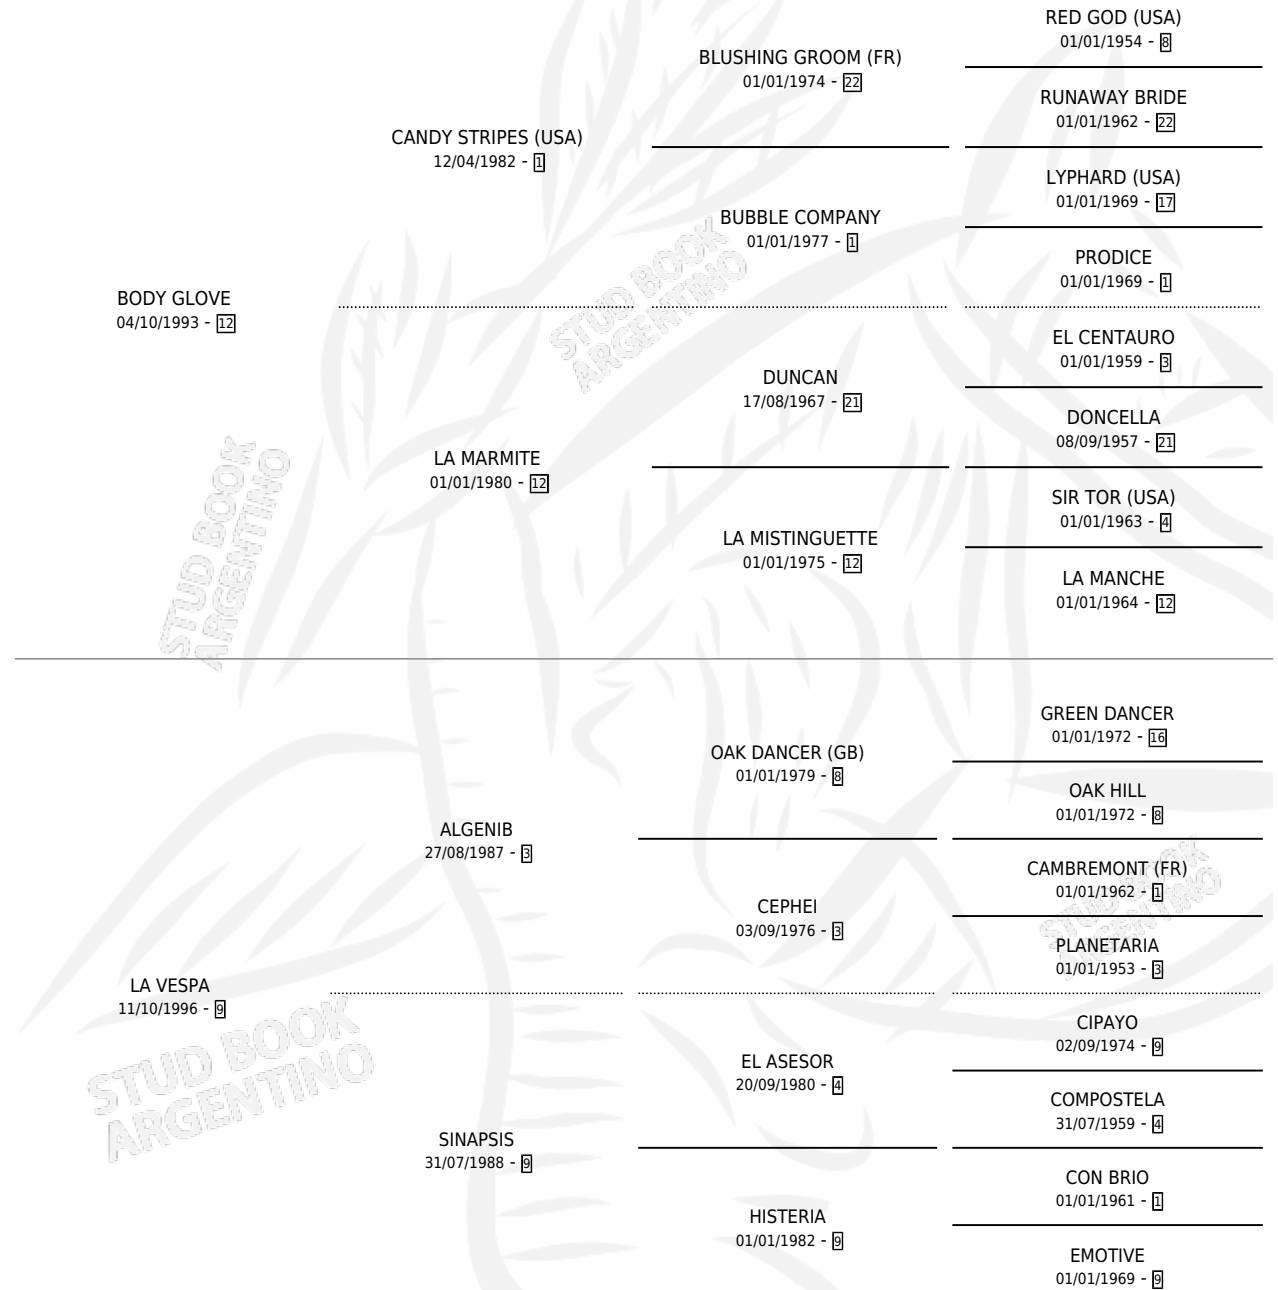

SINAPTICA

por **BODY GLOVE** y **LA VESPA** por **ALGENIB**

Argentina · Hembra · Zaino · SP · 02/11/2003
Familia 9-g · Volumen 38

ESTADO

TIPIFICACIÓN SANGUÍNEA	✓
TIPIFICACIÓN POR ADN	X
PASAPORTE	X
IDENTIFICACIÓN POR MICROCHIP	X
REPRODUCTOR	X

Lugar de nacimiento: Don Yayo
Criador: Solveyra Eduardo Alfredo

PEDIGREE

CAMPAÑA

Solo carreras oficiales de Argentina

POR EDAD

EDAD	CC	1°	2°	3°	4°	5°	NP	CLC	CLG	CLCG1	CLGG1	IMPORTE	GANANCIA / CC
4 AÑOS	3	1	0	0	0	0	2	0	0	0	0	\$19,000	\$6,333
TOTALES	3	1	0	0	0	0	2	0	0	0	0	\$19,000	\$6,333
%		33.3%	0.0%	0.0%	0.0%	0.0%	66.7%	0.0%	0.0%	0.0%	0.0%		