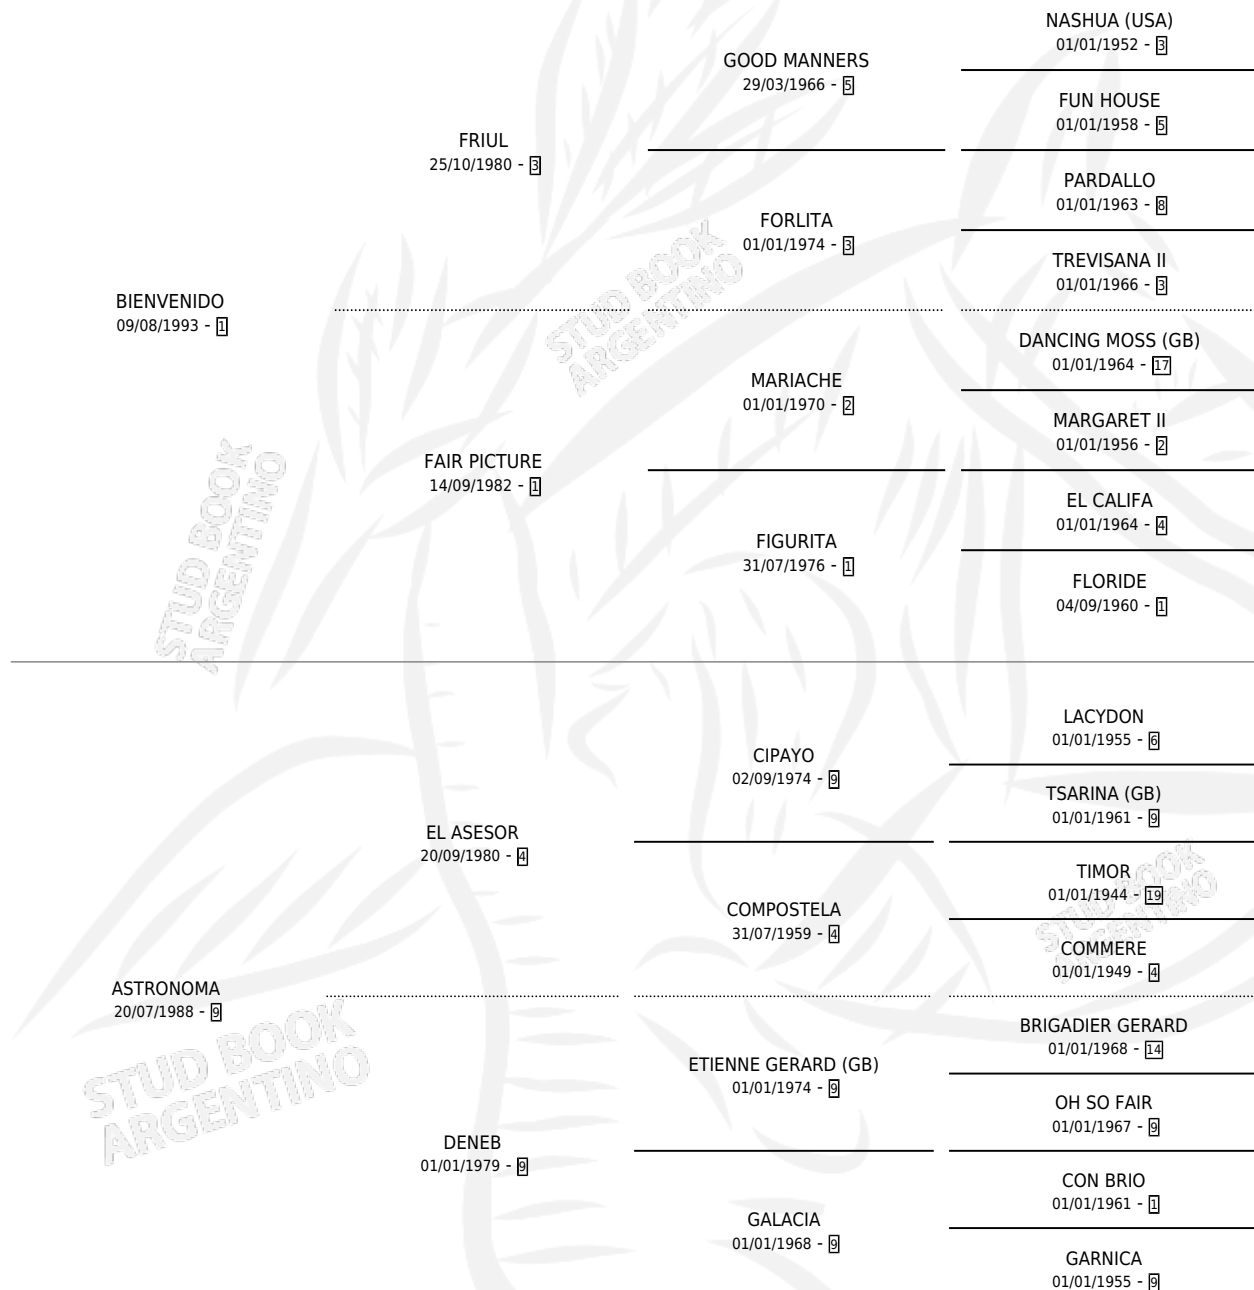

BODY MOON

por BIENVENIDO y ASTRONOMA por EL ASESOR

Argentina · Hembra · Zaino Colorado · SP · 11/10/2003
Familia 9-g · Volumen 38

ESTADO

TIPIFICACIÓN SANGUÍNEA	✓
TIPIFICACIÓN POR ADN	✓
PASAPORTE	X
IDENTIFICACIÓN POR MICROCHIP	X
REPRODUCTOR	✓

Lugar de nacimiento: Don Yayo
Criador: Solveyra Eduardo Alfredo

~

HIJOS

	MACHOS	HEMBRAS
5 NACIERON	2	3
4 CORRIERON	2	2
1 GANARON	0	1
0 GANADORES CL	0 GANADORES GR	0 GANADORES G1

PEDIGREE

CAMPAÑA

Solo carreras oficiales de Argentina