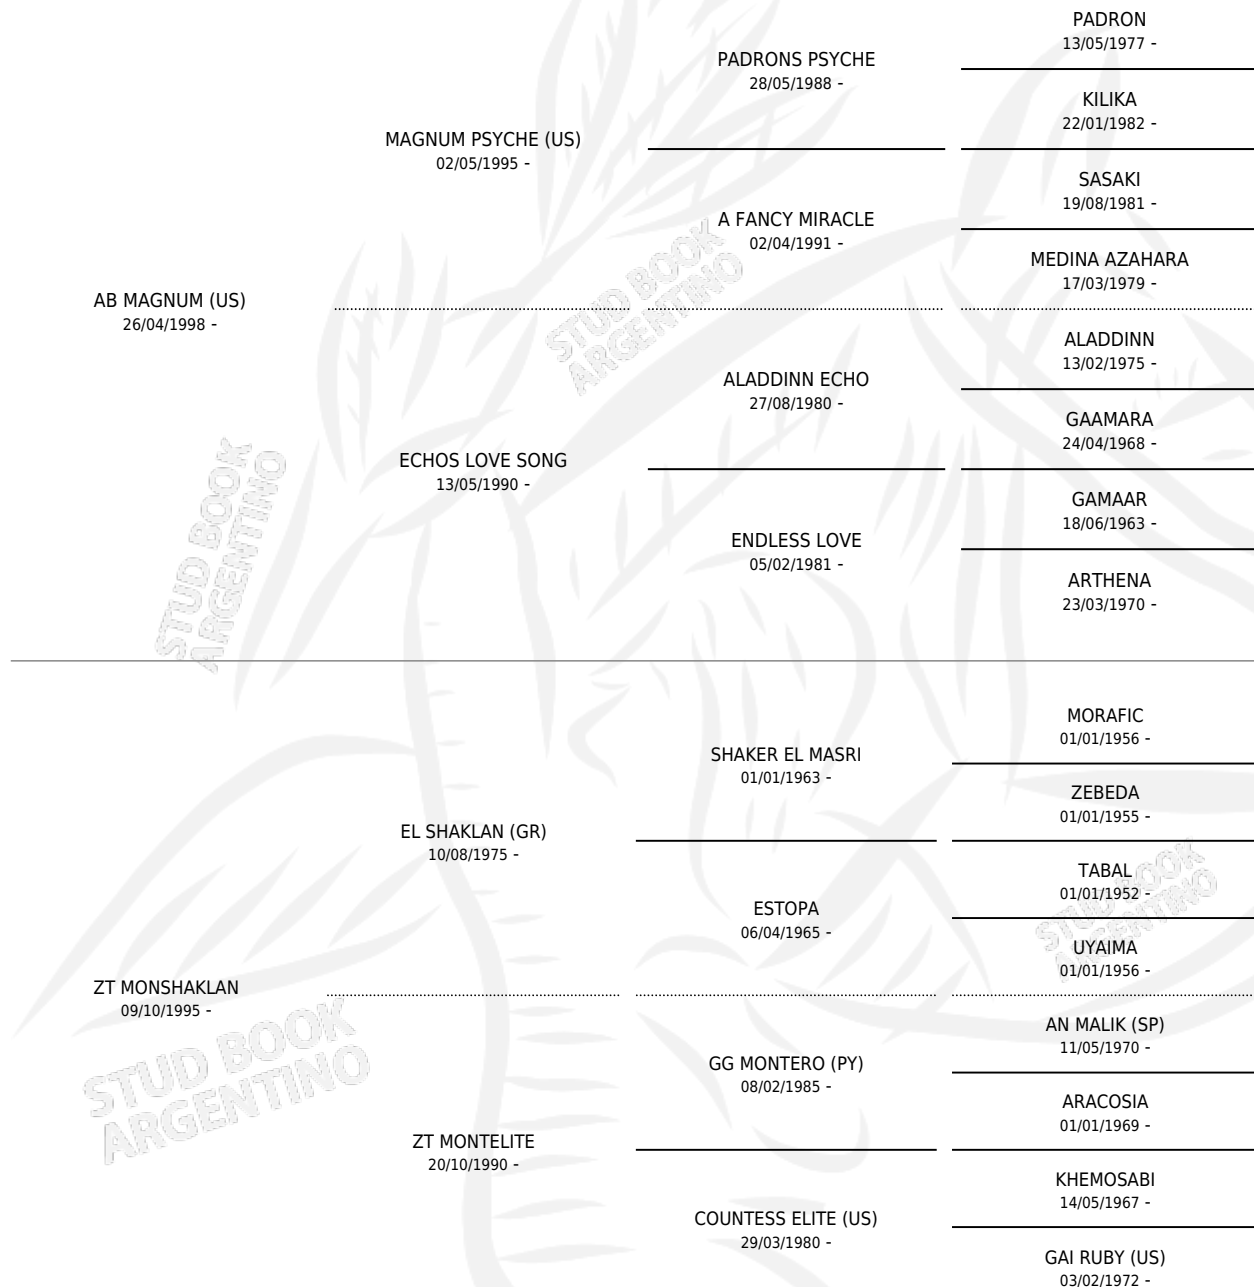

JFN MON HOPE

por **AB MAGNUM (US)** y **ZT MONSHAKLAN** por **EL SHAKLAN (GR)**

Argentina · Hembra · Zaino · AP · 24/11/2003
Familia · Volumen 38

ESTADO

TIPIFICACIÓN SANGUÍNEA	X
TIPIFICACIÓN POR ADN	✓
PASAPORTE	X
IDENTIFICACIÓN POR MICROCHIP	X
REPRODUCTOR	✓

Lugar de nacimiento: Paso Del Sauce
Criador: Paso Del Sauce

~

HIJOS

	MACHOS	HEMBRAS
4 NACIERON	3	1
SIN ACTUACIONES		

PEDIGREE