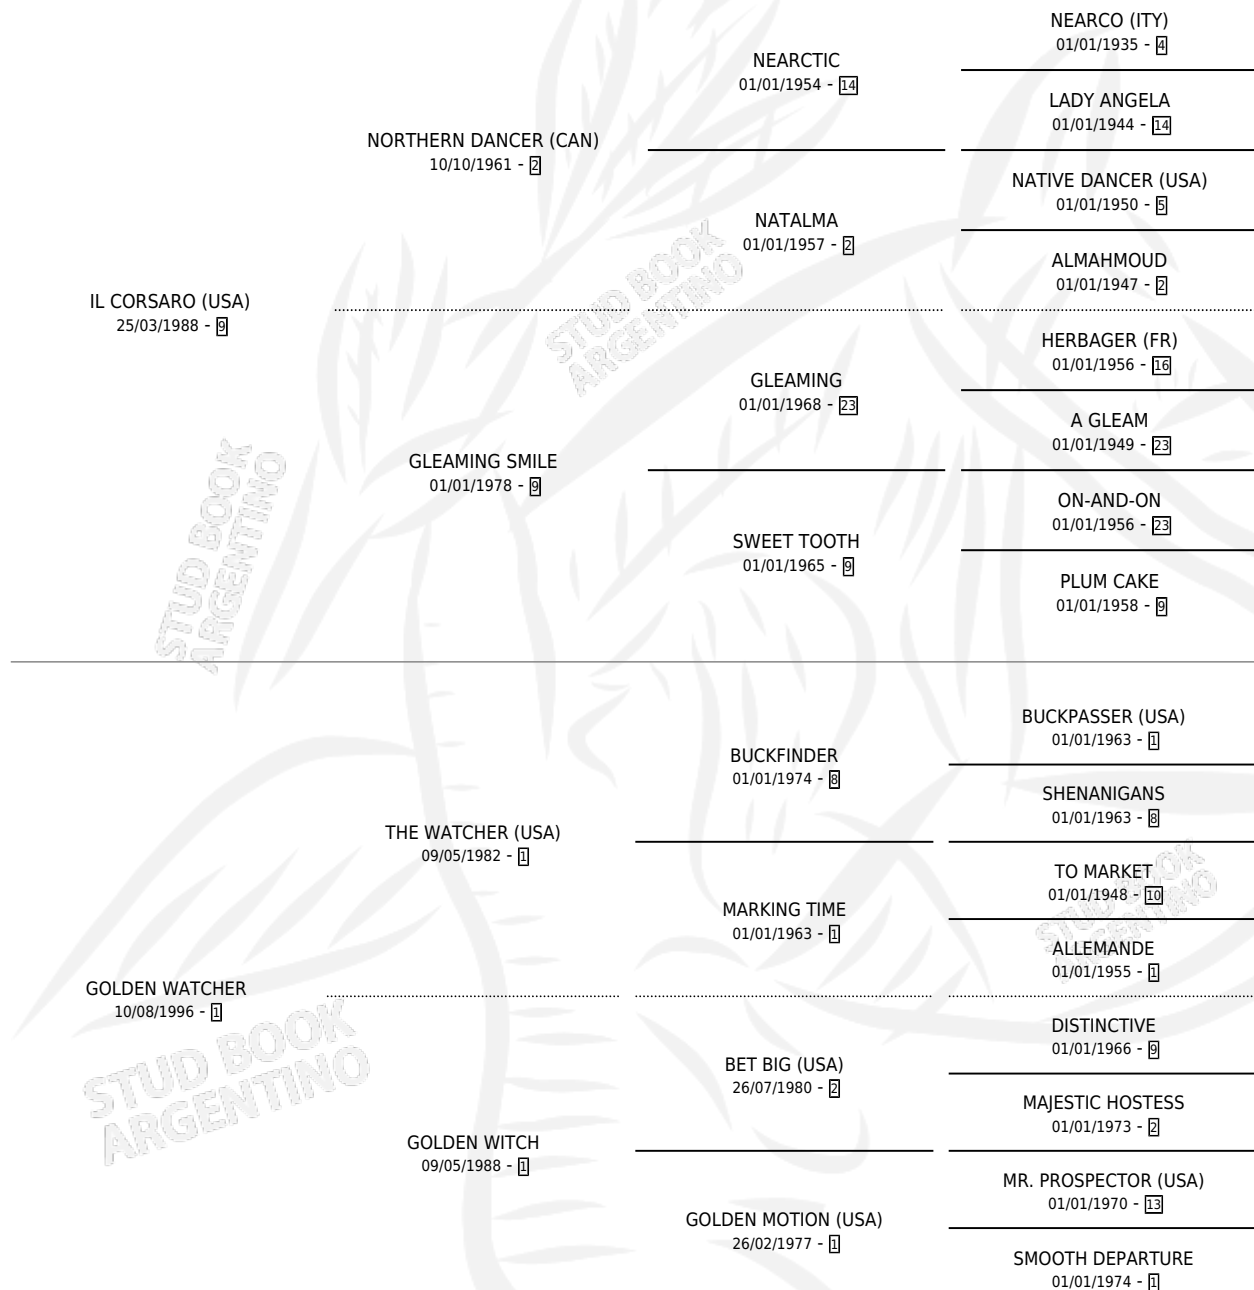

LONGAVI

por **IL CORSARO (USA)** y **GOLDEN WATCHER** por **THE WATCHER (USA)**

Argentina · Hembra · Zaino · SP · 29/10/2003
Familia 1-n · Volumen 38

ESTADO

TIPIFICACIÓN SANGUÍNEA	✓
TIPIFICACIÓN POR ADN	✓
PASAPORTE	X
IDENTIFICACIÓN POR MICROCHIP	X
REPRODUCTOR	✓

Lugar de nacimiento: El Tala
Criador: El Tala

~

HIJOS

	MACHOS	HEMBRAS
1 NACIERON	0	1
SIN ACTUACIONES		

PEDIGREE

CAMPAÑA

Solo carreras oficiales de Argentina

POR EDAD