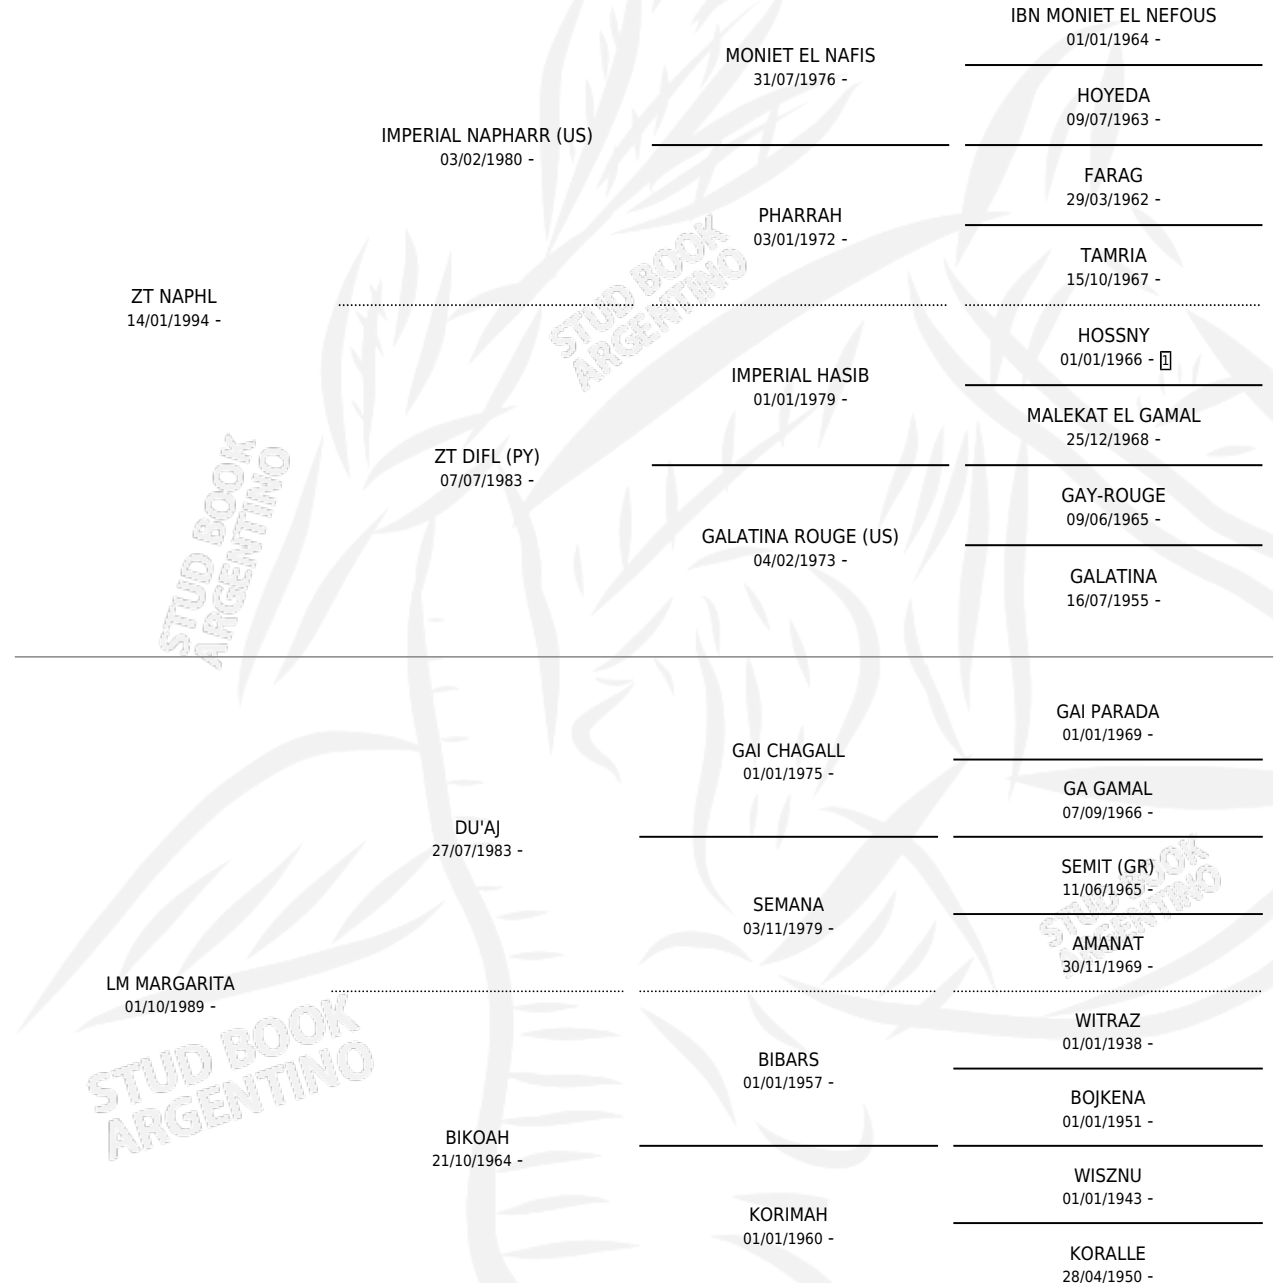

LM FLEHAZO

por ZT NAPHL y LM MARGARITA por DU'AJ

Argentina · Macho · Tordillo · AP · 05/11/2003
Familia · Volumen 38

ESTADO

TIPIFICACIÓN SANGUÍNEA	X
TIPIFICACIÓN POR ADN	X
PASAPORTE	X
IDENTIFICACIÓN POR MICROCHIP	X
REPRODUCTOR	X

Lugar de nacimiento: La Matera
Criador: Larrere Carlos Alberto (SUC)

PEDIGREE

LM FLECHAZO

Datos oficiales del Stud Book Argentino

Documento generado el 10/06/2026

studbook.org.ar