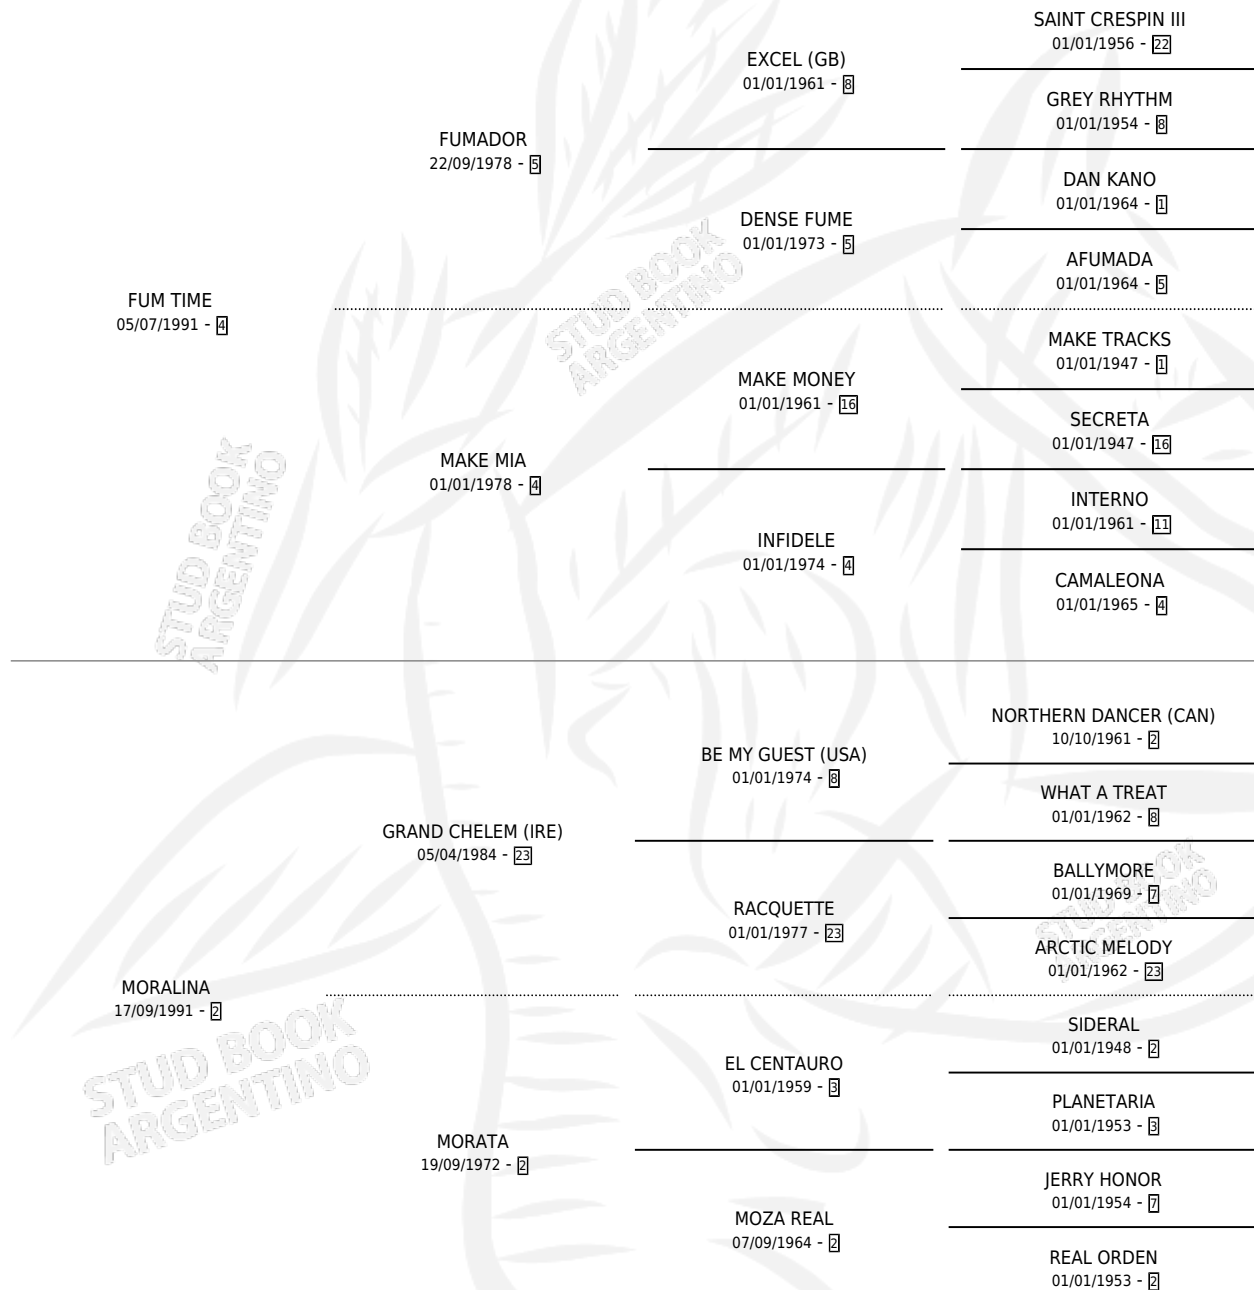

PRETTY STORM

por FUM TIME y MORALINA por GRAND CHELEM (IRE)

Argentina · Hembra · Tordillo · SP · 16/11/2003
Familia 2-u · Volumen 38

ESTADO

TIPIFICACIÓN SANGUÍNEA	✓
TIPIFICACIÓN POR ADN	X
PASAPORTE	X
IDENTIFICACIÓN POR MICROCHIP	X
REPRODUCTOR	X

Lugar de nacimiento: Loma Linda

Criador: Merino Jesus Pedro

PEDIGREE

PRETTY STORM

Datos oficiales del Stud Book Argentino

Documento generado el 05/05/2026

studbook.org.ar