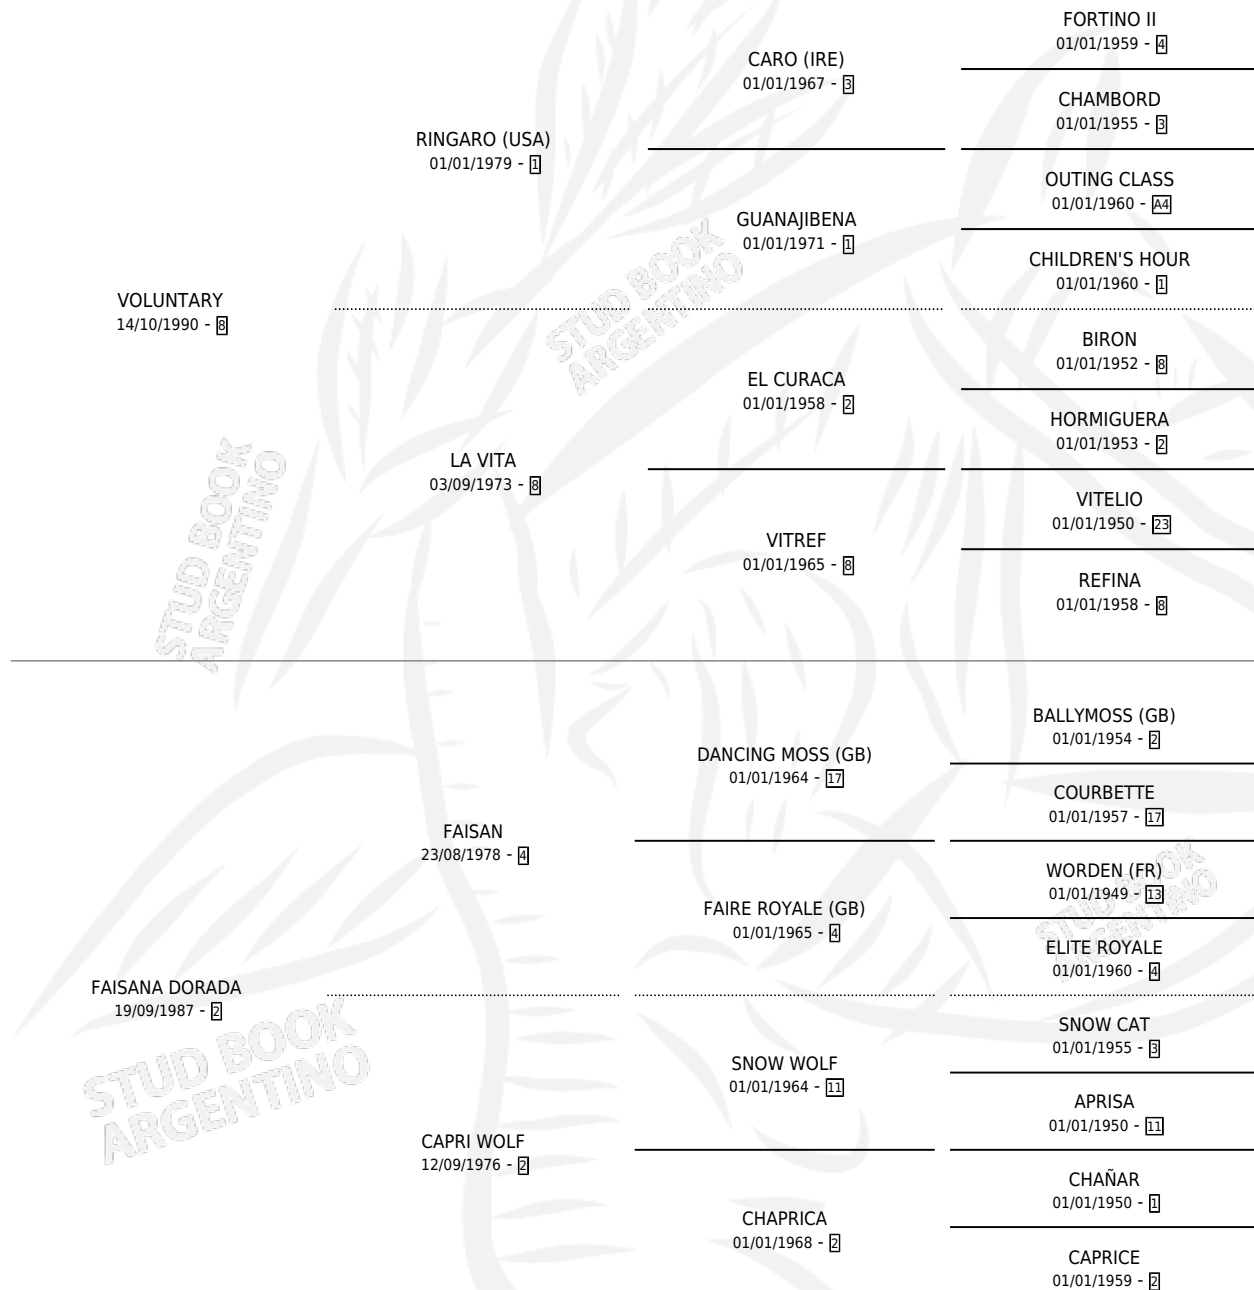

SEVERO JUAN

por VOLUNTARY y FAISANA DORADA por FAISAN

Argentina · Macho · Zaino · SP · 12/10/2003
Familia 2-h · Volumen 38

ESTADO

TIPIFICACIÓN SANGUÍNEA	X
TIPIFICACIÓN POR ADN	✓
PASAPORTE	X
IDENTIFICACIÓN POR MICROCHIP	X
REPRODUCTOR	X

Lugar de nacimiento: El Arroyo

Criador: El Arroyo

PEDIGREE

CAMPAÑA

Solo carreras oficiales de Argentina

POR EDAD

EDAD	CC	1°	2°	3°	4°	5°	NP	CLC	CLG	CLCG1	CLGG1	IMPORTE	GANANCIA / CC
4 AÑOS	1	1	0	0	0	0	0	0	0	0	0	\$19,000	\$19,000
6 AÑOS	4	0	0	0	0	1	3	0	0	0	0	\$0	\$0
TOTALES	5	1	0	0	0	1	3	0	0	0	0	\$19,000	\$3,800
%		20.0%	0.0%	0.0%	0.0%	20.0%	60.0%	0.0%	0.0%	0.0%	0.0%		