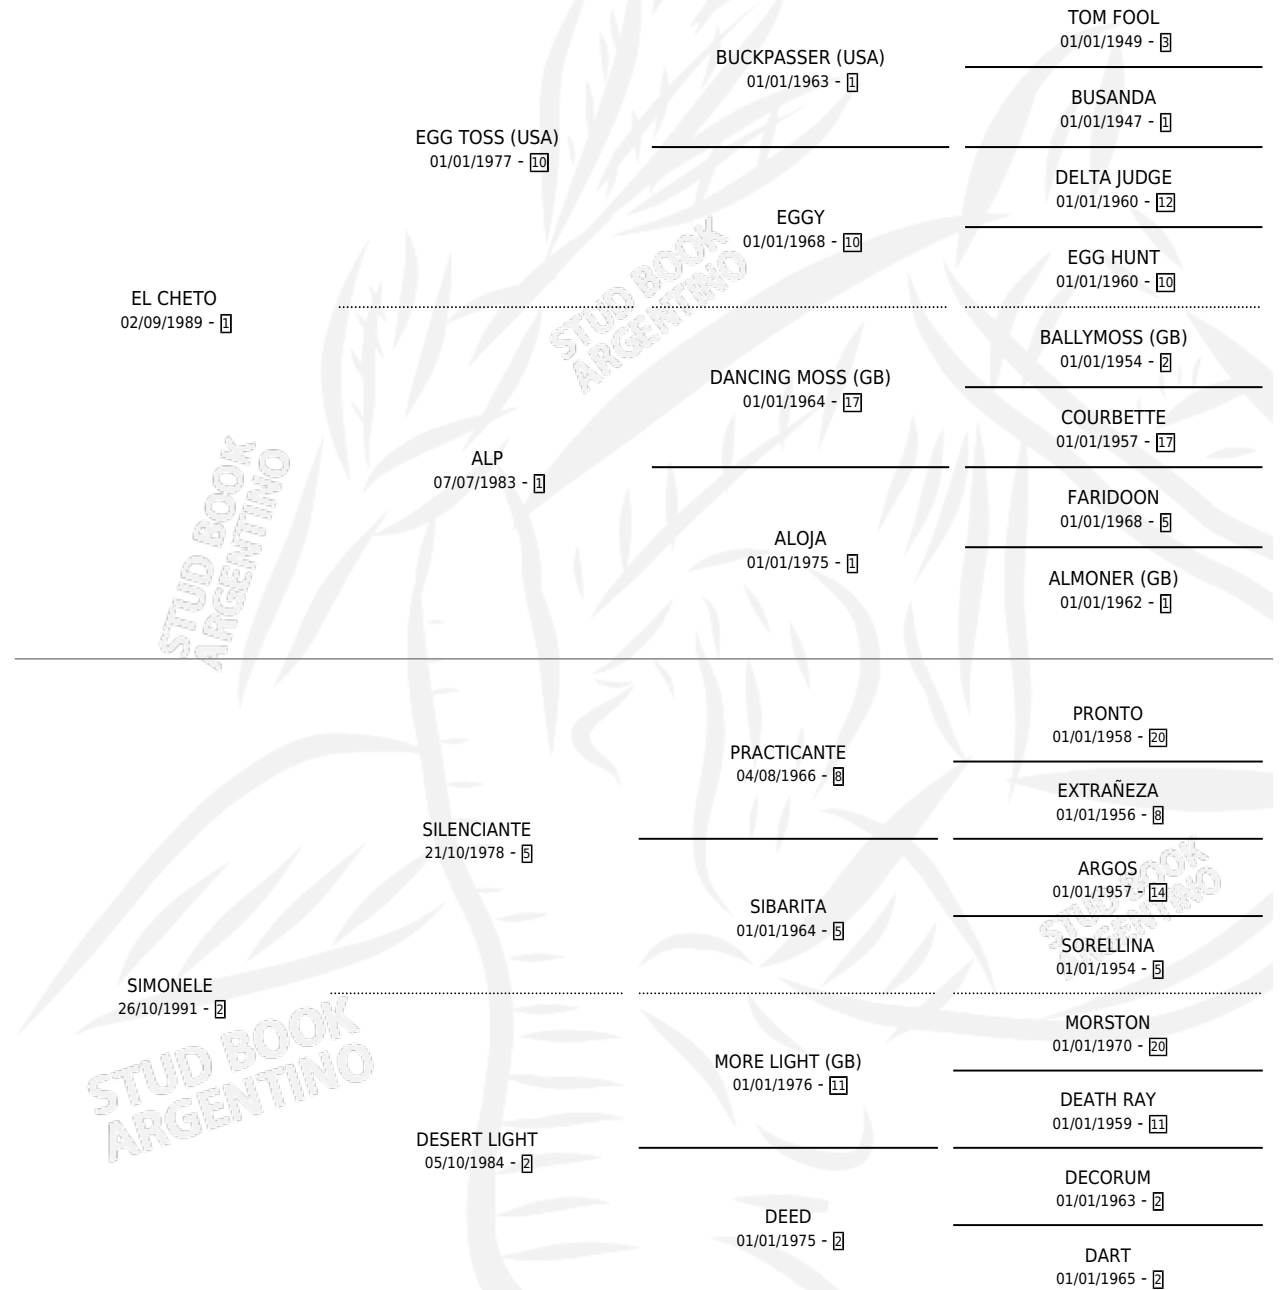

CHE NELLY

por **EL CHETO** y **SIMONELE** por **SILENCIANTE**

Argentina · Hembra · Zaino Doradillo · SP · 15/11/2003
Familia 2-u · Volumen 38

ESTADO

TIPIFICACIÓN SANGUÍNEA	X
TIPIFICACIÓN POR ADN	✓
PASAPORTE	X
IDENTIFICACIÓN POR MICROCHIP	X
REPRODUCTOR	X

Lugar de nacimiento: Los Mimbres

Criador: Los Mimbres

PEDIGREE

CHE NELLY

Datos oficiales del Stud Book Argentino

Documento generado el 06/05/2026

studbook.org.ar