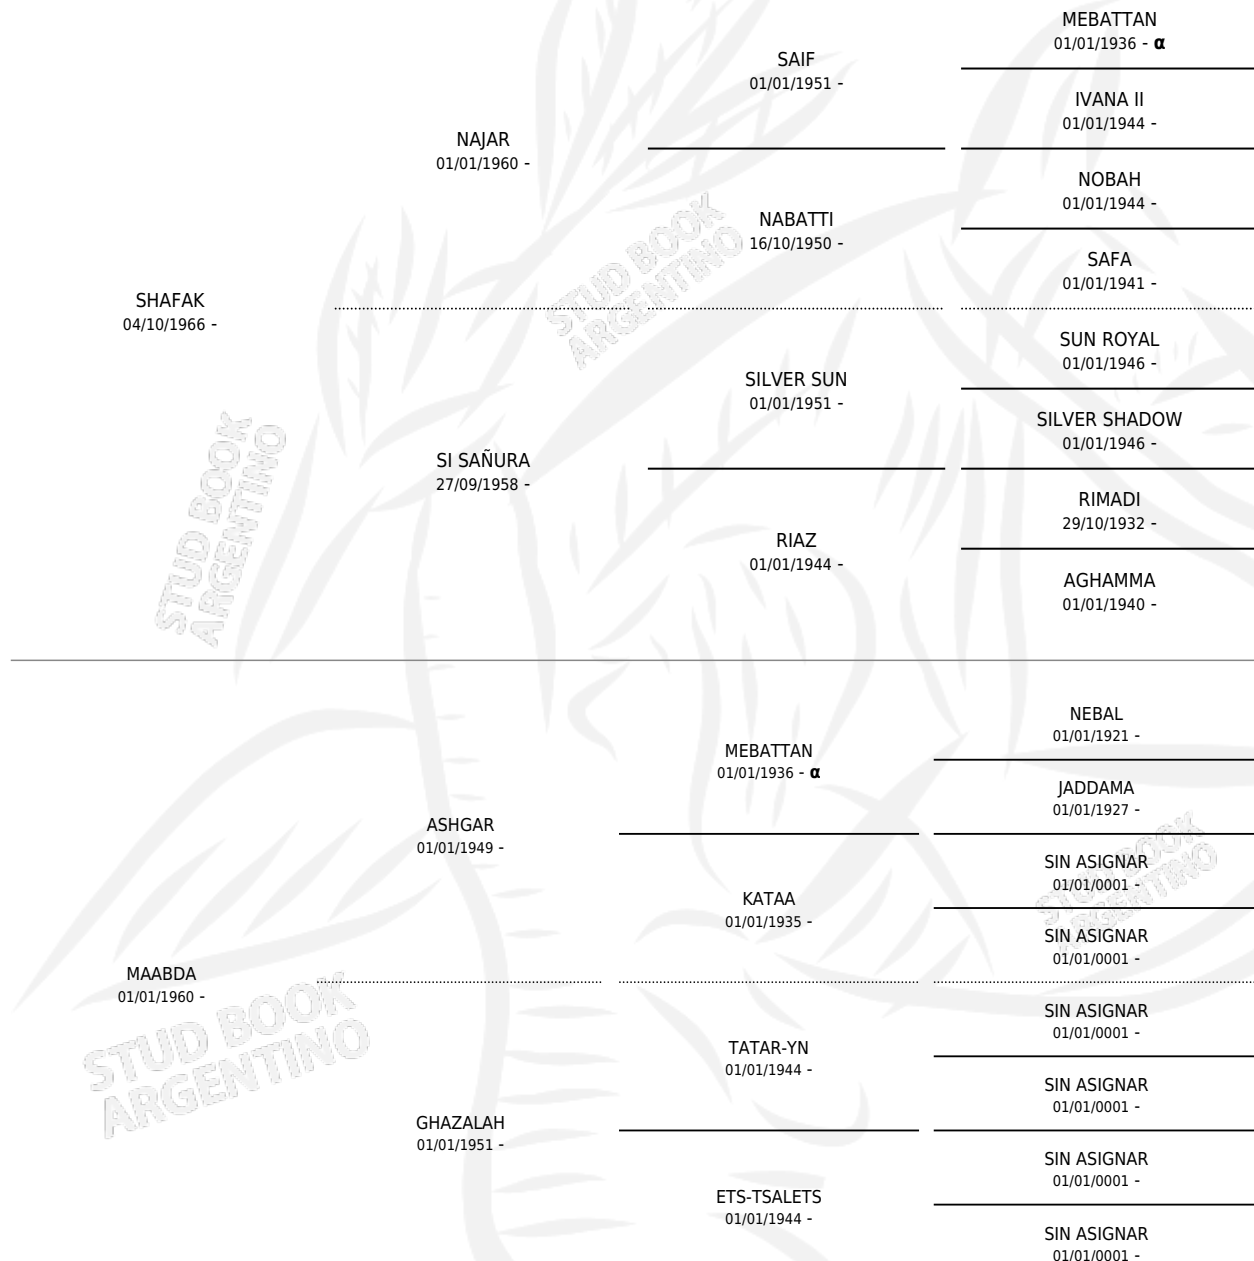

KHAF

por SHAFAK y MAABDA por ASHGAR

Argentina · Hembra · Tordillo · AP · 19/10/1974
Familia · Volumen 28

ESTADO

TIPIFICACIÓN SANGUÍNEA	✓
TIPIFICACIÓN POR ADN	X
PASAPORTE	X
IDENTIFICACIÓN POR MICROCHIP	X
REPRODUCTOR	✓

Lugar de nacimiento: Campo particular

Criador: Sin dato

~

HIJOS

	MACHOS	HEMBRAS
9 NACIERON	3	6
1 CORRIERON	1	0

SIN ACTUACIONES

PEDIGREE

INBREEDING : α

S

cimientos 5 / Efectividad 35.71%

PADRILLO	PRODUCTO	CRIADOR	1ER SERVICIO	ÚLTIMO SERVICIO
IES IBN FAWKIA (US)	CERR HONEYBEE (H T, 19/11/1998)	SIN DATO	27/11/1997	01/12/1997
KHAF ALLEGRO CERR	Ø		04/12/1996	06/12/1996
Datos oficiales del Stud Book Argentino Documento generado el 06/05/2026 studbook.org.ar	LADY HILLINGDON (H A, 29/10/1996)	SIN DATO	14/11/1995	24/11/1995
IES IBN FAWKIA (US)	EL CARLIA (M T, 11/10/1995)	SIN DATO	27/09/1994	27/10/1994
SAYANG (US)	Ø		03/03/1993	05/03/1993
SAYANG (US)	Ø		23/10/1992	23/11/1992
KITAR	Ø		26/12/1991	31/12/1991
KAR MASKAT (GR)	Ø		01/10/1991	30/10/1991
ANSATA EL MABROUK (US)	MAGGIE THATCHER (H T, 06/12/1990)	SIN DATO	06/12/1989	27/12/1989
ANSATA EL MABROUK (US)	Ø		29/11/1988	30/11/1988
JALED	KHAFAL (M TZ, 17/11/1988)	SIN DATO	19/10/1987	16/12/1987
KITAR	Ø		17/02/1987	21/02/1987
KITAR	Ø		24/10/1986	28/10/1986
KITAR	Ø		01/10/1985	05/10/1985