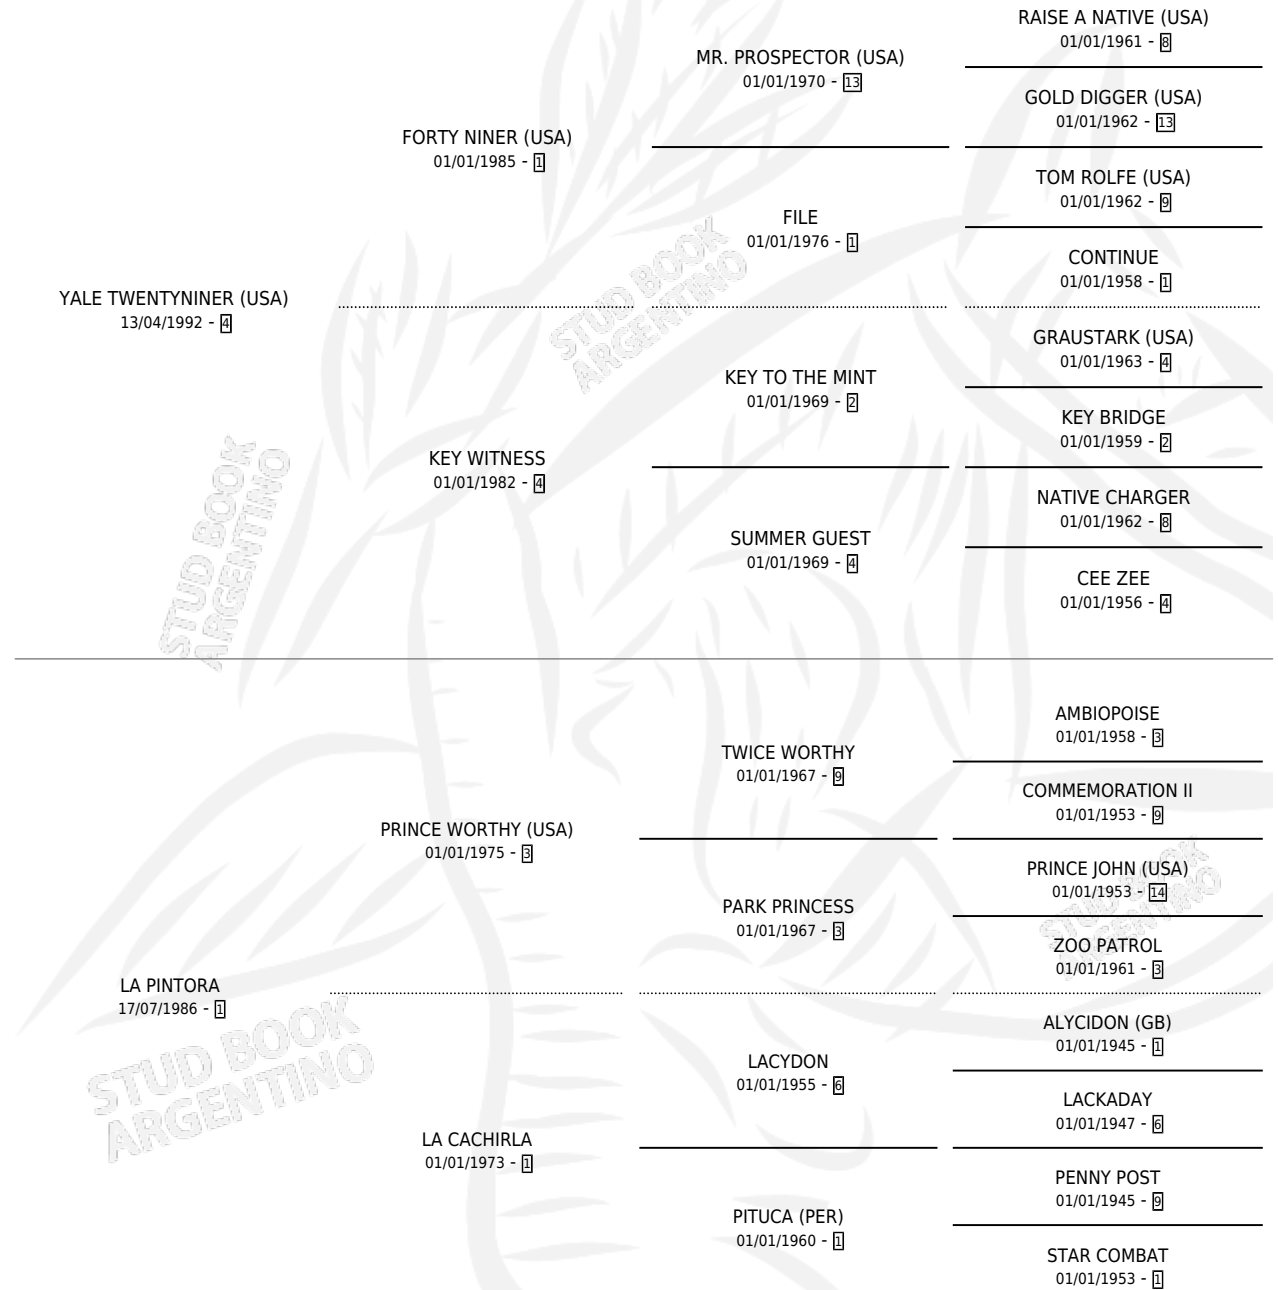

DOVAL

por YALE TWENTYNINER (USA) y LA PINTORA por
PRINCE WORTHY (USA)

Argentina · Macho · Zaino · SP · 18/10/2003
Familia 1 · Volumen 38

ESTADO

TIPIFICACIÓN SANGUÍNEA	✓
TIPIFICACIÓN POR ADN	X
PASAPORTE	X
IDENTIFICACIÓN POR MICROCHIP	X
REPRODUCTOR	X

Lugar de nacimiento: Las Telas
Criador: Sin dato

PEDIGREE

DOVAL

Datos oficiales del Stud Book Argentino

Documento generado el 24/04/2026

studbook.org.ar