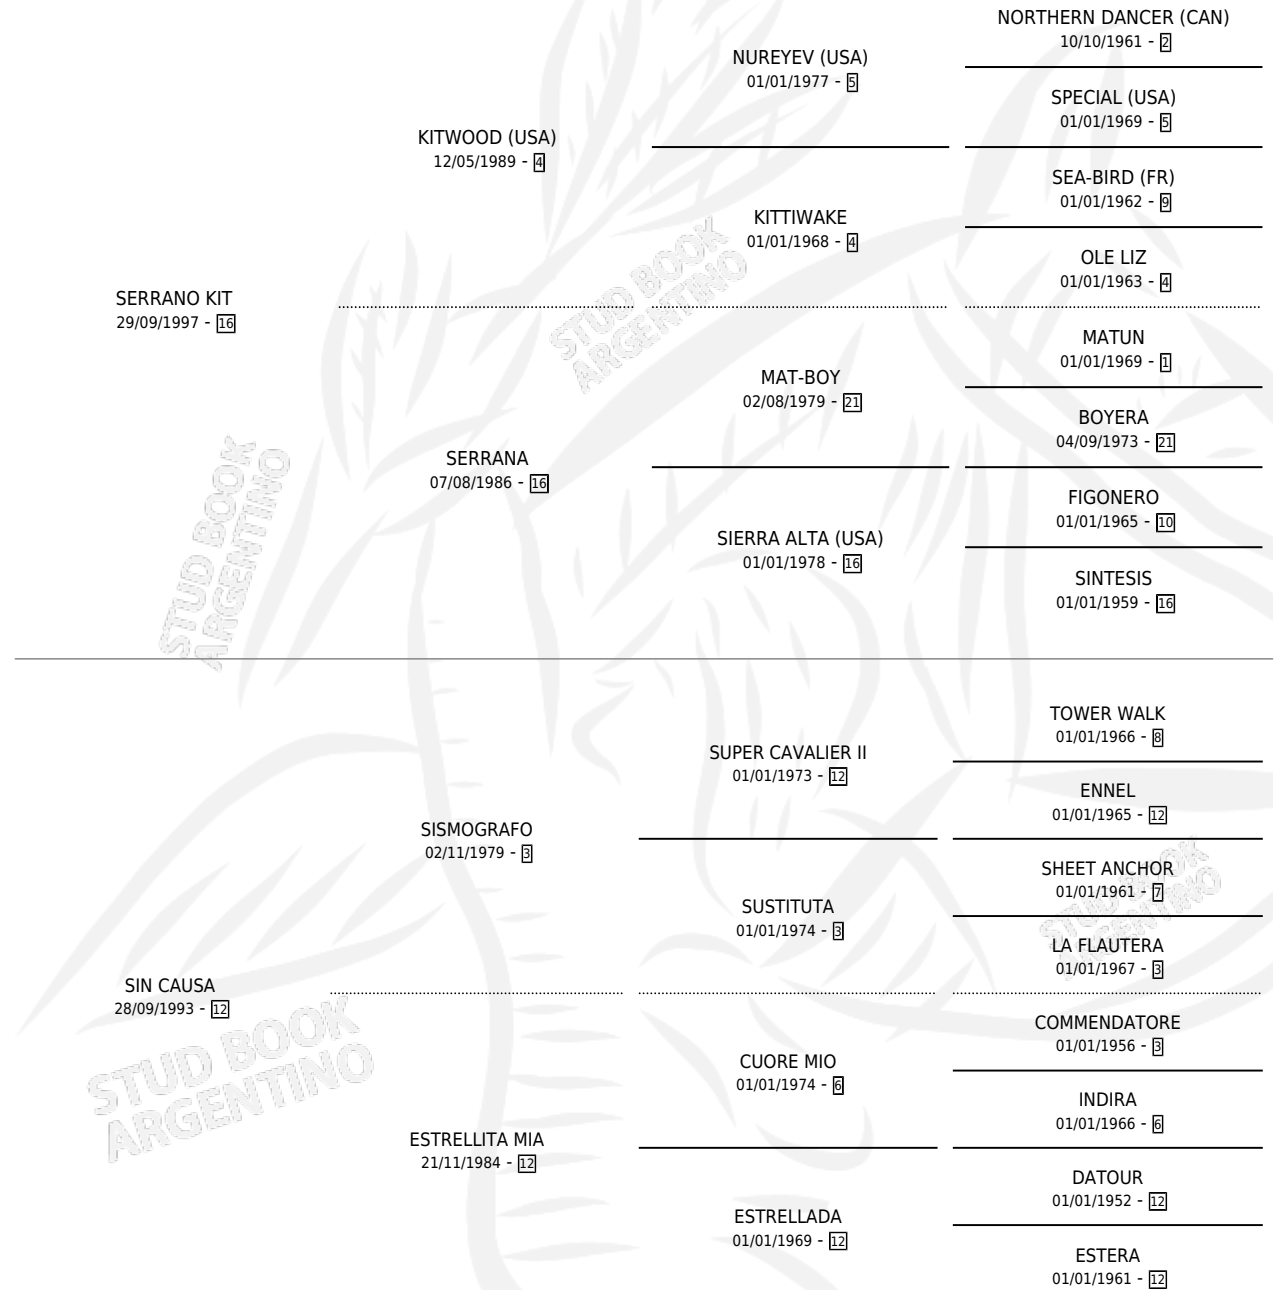

COMANCHA

por **SERRANO KIT** y **SIN CAUSA** por **SISMOGRAFO**

Argentina · Hembra · Zaino · SP · 14/11/2003
Familia 12-d · Volumen 38

ESTADO

TIPIFICACIÓN SANGUÍNEA	X
TIPIFICACIÓN POR ADN	X
PASAPORTE	X
IDENTIFICACIÓN POR MICROCHIP	X
REPRODUCTOR	X

Lugar de nacimiento: Las Dos Hermanas

Criador: Sin dato

PEDIGREE

COMANCHA

Datos oficiales del Stud Book Argentino

Documento generado el 25/04/2026

studbook.org.ar