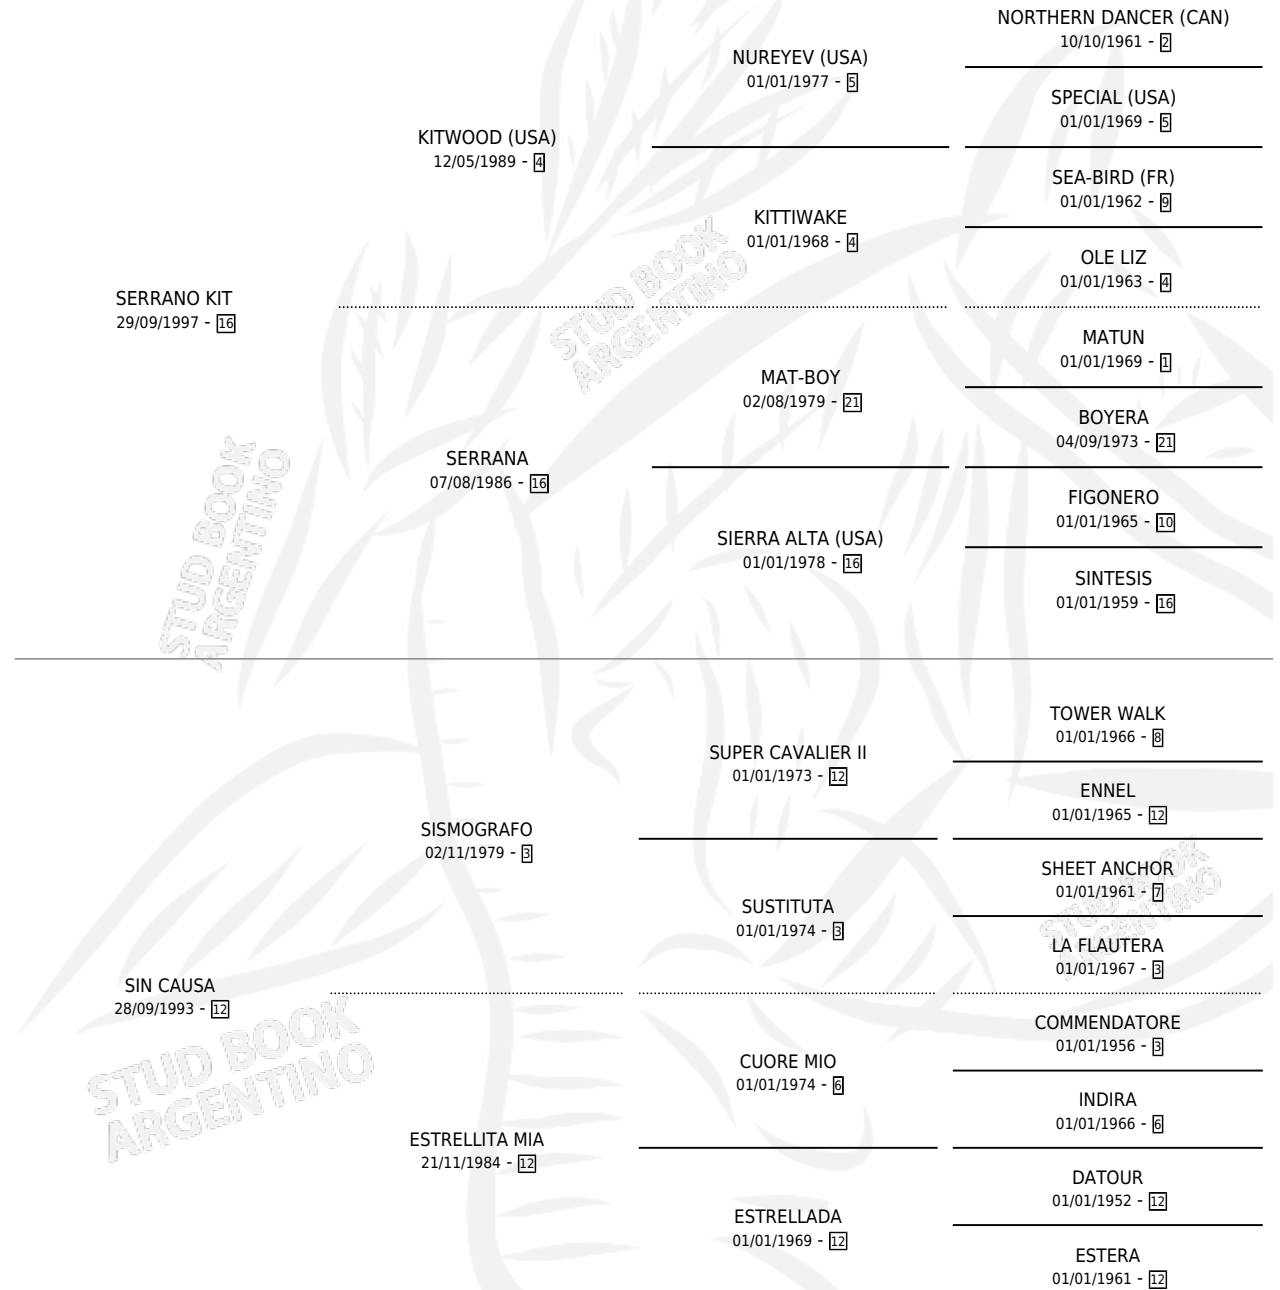

COMANCHA

por **SERRANO KIT** y **SIN CAUSA** por **SISMOGRAFO**

Argentina · Hembra · Zaino · SP · 14/11/2003
Familia 12-d · Volumen 38

ESTADO

TIPIFICACIÓN SANGUÍNEA	X
TIPIFICACIÓN POR ADN	X
PASAPORTE	X
IDENTIFICACIÓN POR MICROCHIP	X
REPRODUCTOR	X

Lugar de nacimiento: Las Dos Hermanas

Criador: Sin dato

PEDIGREE

COMANCHA

Datos oficiales del Stud Book Argentino

Documento generado el 12/06/2026

studbook.org.ar