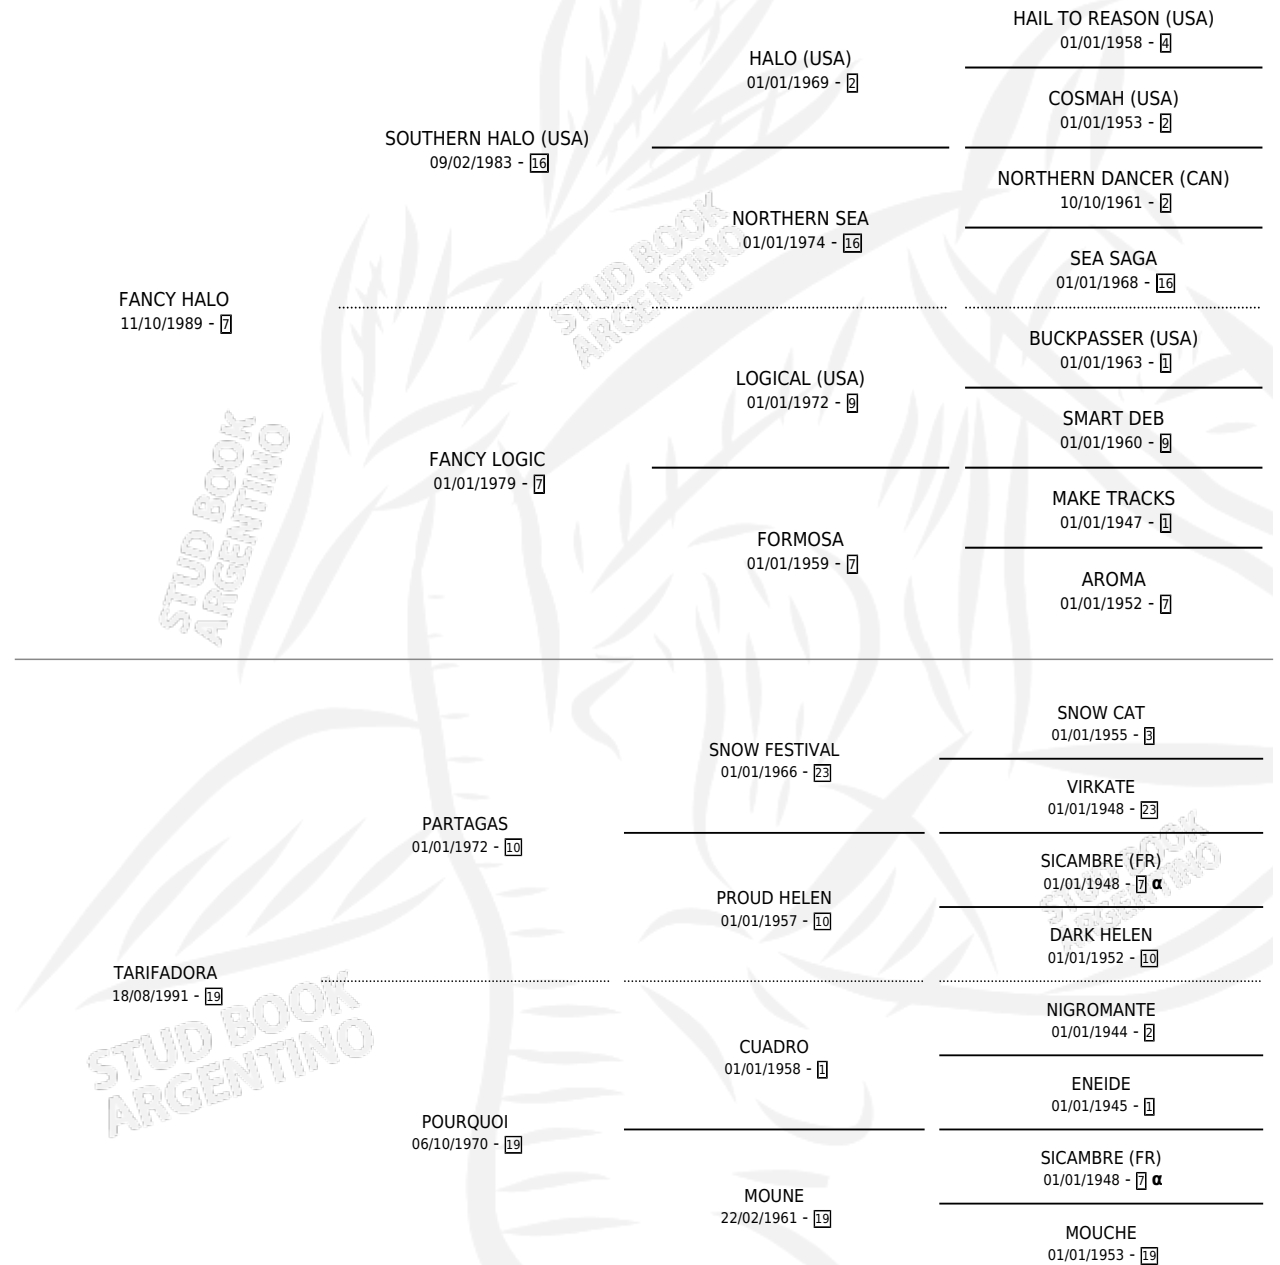

PLAYERITA

por **FANCY HALO** y **TARIFADORA** por **PARTAGAS**

Argentina · Hembra · Alazan · SP · 10/11/2003
Familia 19-a · Volumen 38

ESTADO

| | |
|------------------------------|---|
| TIPIFICACIÓN SANGUÍNEA | ✓ |
| TIPIFICACIÓN POR ADN | X |
| PASAPORTE | X |
| IDENTIFICACIÓN POR MICROCHIP | X |
| REPRODUCTOR | X |

Lugar de nacimiento: Las Dos Hermanas

Criador: Sin dato

PEDIGREE

INBREEDING : α

PLAYERITA

Datos oficiales del Stud Book Argentino

Documento generado el 08/05/2026

studbook.org.ar