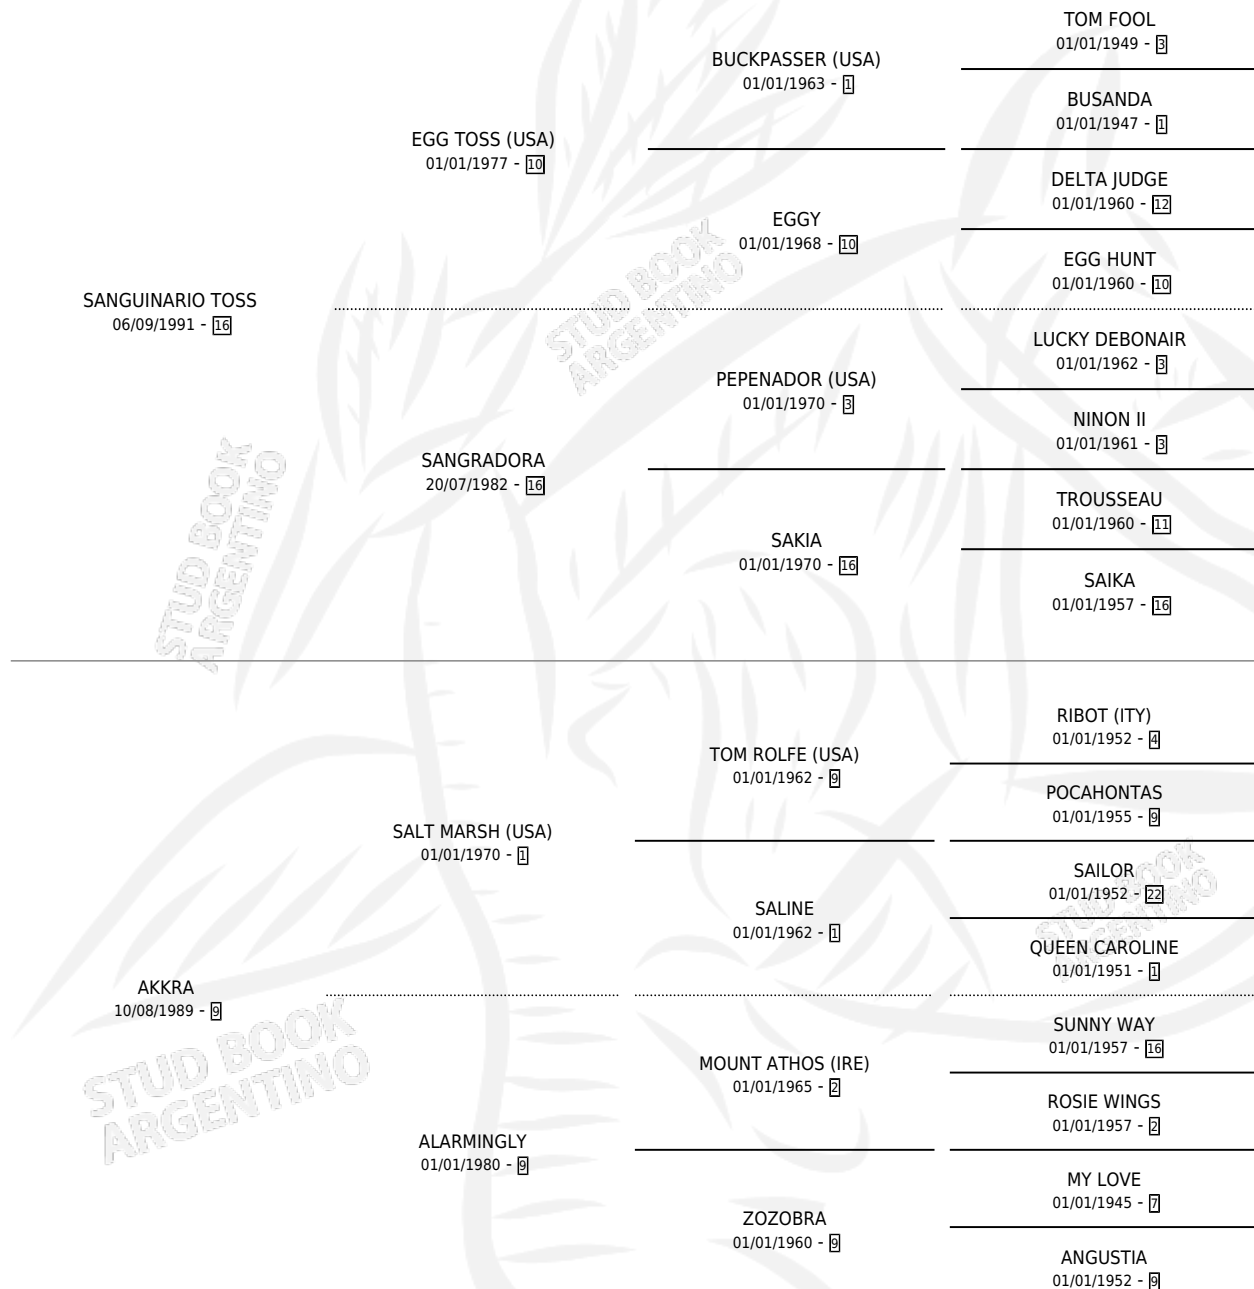

Lugar de nacimiento: Lucero Del Sur
Criador: Lucero Del Sur

~

HIJOS

	MACHOS	HEMBRAS
6 NACIERON	2	4
1 CORRIERON	0	1

SIN ACTUACIONES

PEDIGREE

CAMPAÑA

Solo carreras oficiales de Argentina