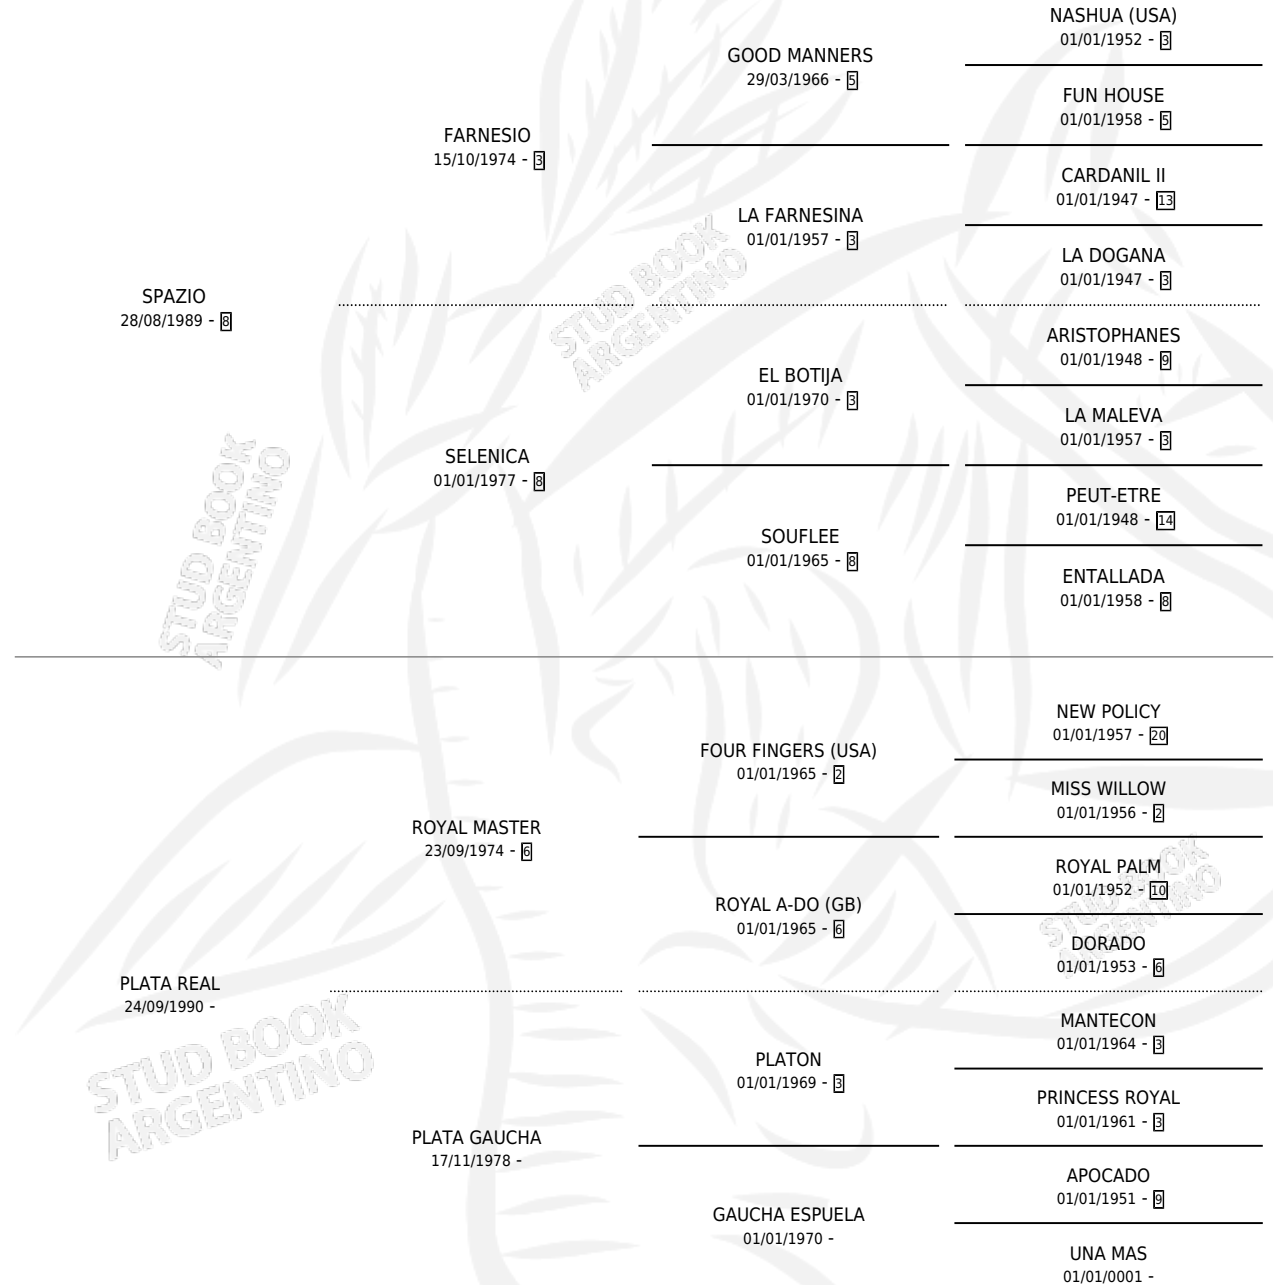

SPAZIO CHICO

por SPAZIO y PLATA REAL por ROYAL MASTER

Argentina · Macho · Zaino · SP · 14/11/2003
Familia · Volumen 38

ESTADO

TIPIFICACIÓN SANGUÍNEA	✓
TIPIFICACIÓN POR ADN	X
PASAPORTE	X
IDENTIFICACIÓN POR MICROCHIP	X
REPRODUCTOR	X

Lugar de nacimiento: Malu

Criador: Sin dato

PEDIGREE

CAMPAÑA

Solo carreras oficiales de Argentina

POR EDAD

EDAD	CC	1°	2°	3°	4°	5°	NP	CLC	CLG	CLCG1	CLGG1	IMPORTE	GANANCIA / CC
3 AÑOS	4	0	0	0	0	1	3	0	0	0	0	\$840	\$210
4 AÑOS	3	0	0	0	0	0	3	0	0	0	0	\$0	\$0
5 AÑOS	2	0	0	0	0	0	2	0	0	0	0	\$0	\$0
TOTALES	9	0	0	0	0	1	8	0	0	0	0	\$840	\$93
%		0.0%	0.0%	0.0%	0.0%	11.1%	88.9%	0.0%	0.0%	0.0%	0.0%		