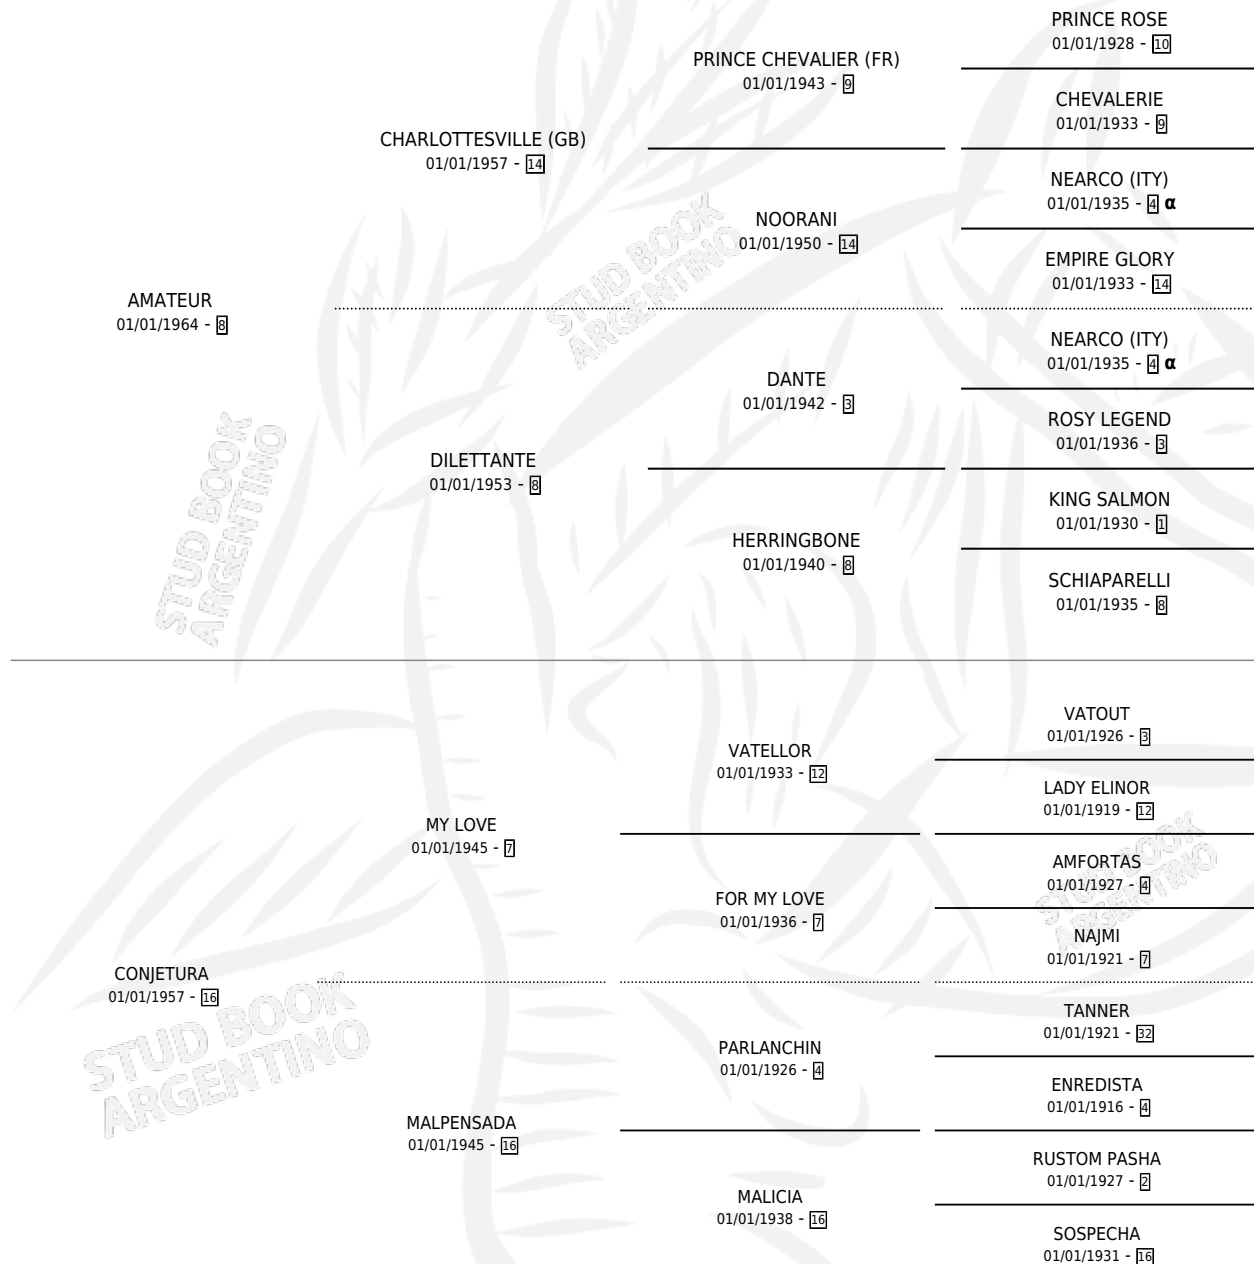

Lugar de nacimiento: Campo particular

Criador: Haras Vacacion S.A.

~

HIJOS

	MACHOS	HEMBRAS
3 NACIERON	2	1
3 CORRIERON	2	1
3 GANARON	2	1
0 GANADORES CL	0 GANADORES GR	0 GANADORES G1

PEDIGREE

INBREEDING : α

CAMPAÑA

Solo carreras oficiales de Argentina

POR EDAD

EDAD	CC	1°	2°	3°	4°	5°	NP	CLC	CLG	CLCG1	CLGG1	IMPORTE	GANANCIA / CC
3 AÑOS	1	1	0	0	0	0	0	0	0	0	0	\$0	\$0
4 AÑOS	4	3	1	0	0	0	0	0	0	0	0	\$0	\$0
TOTALES	5	4	1	0	0	0	0	0	0	0	0	\$0	\$0
%		80.0%	20.0%	0.0%	0.0%	0.0%	0.0%	0.0%	0.0%	0.0%	0.0%		