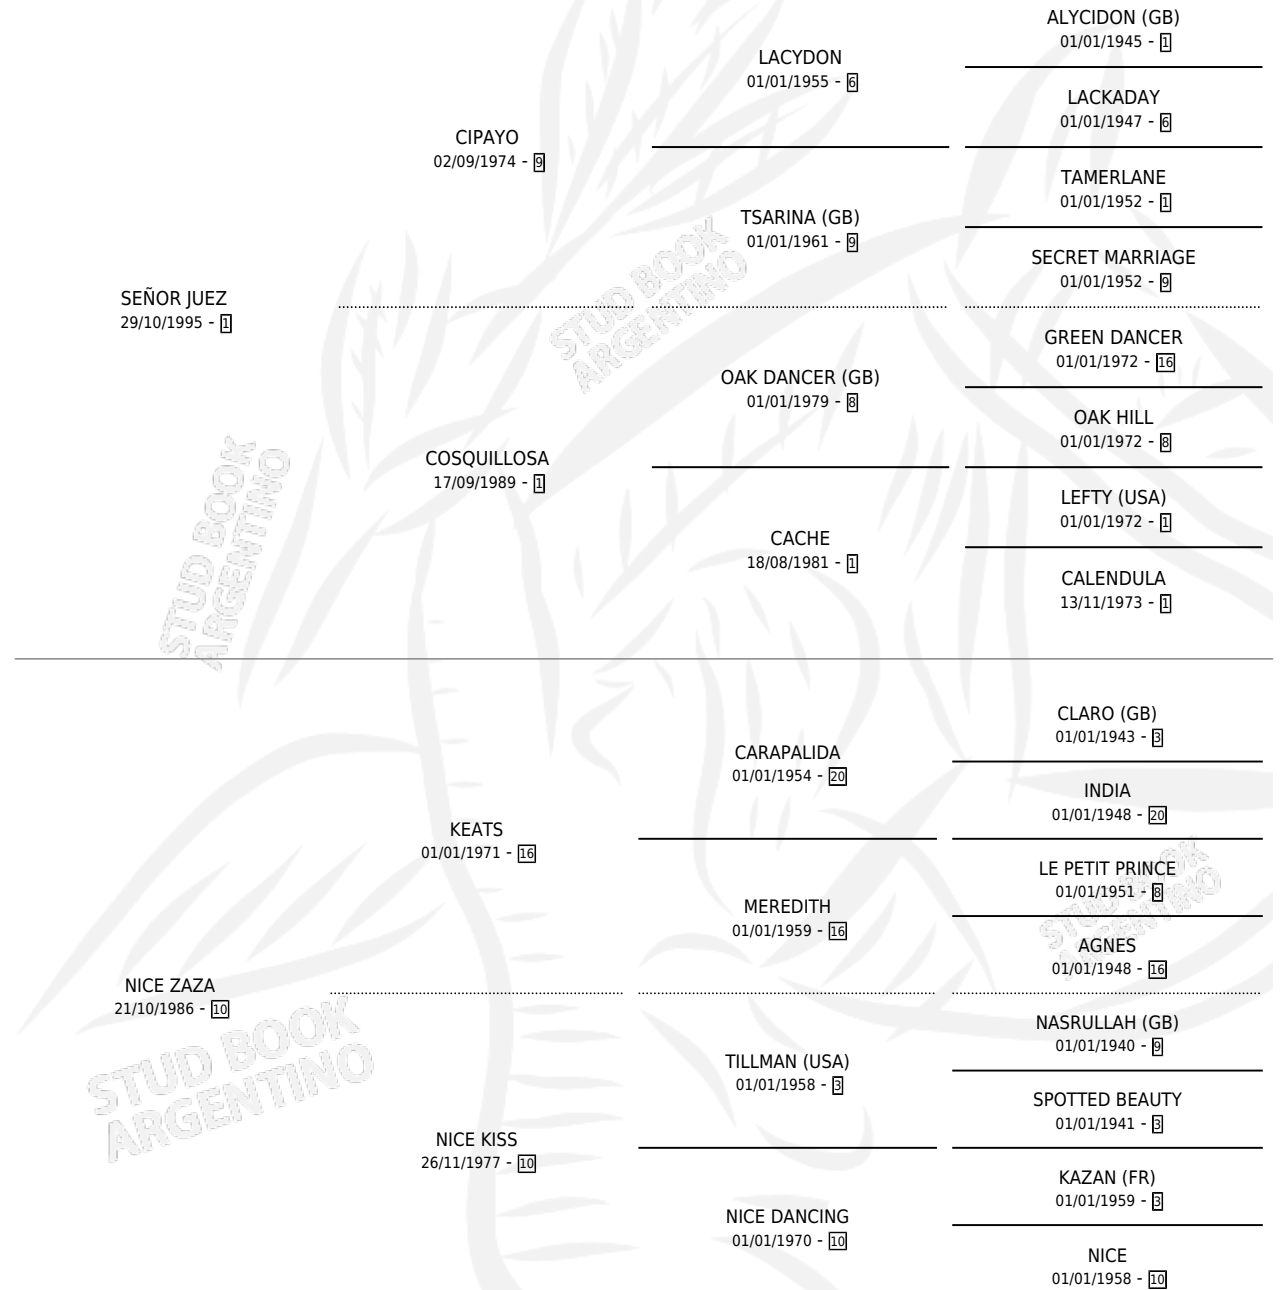

JUEZA MAGA

por SEÑOR JUEZ y NICE ZAZA por KEATS

Argentina · Hembra · Alazan · SP · 26/11/2003
Familia 10 · Volumen 38

ESTADO

TIPIFICACIÓN SANGUÍNEA	X
TIPIFICACIÓN POR ADN	X
PASAPORTE	X
IDENTIFICACIÓN POR MICROCHIP	X
REPRODUCTOR	X

Lugar de nacimiento: San Lorenzo de Areco

Criador: Calistri Pablo C. A.

PEDIGREE

JUEZA MAGA

Datos oficiales del Stud Book Argentino

Documento generado el 07/05/2026

studbook.org.ar