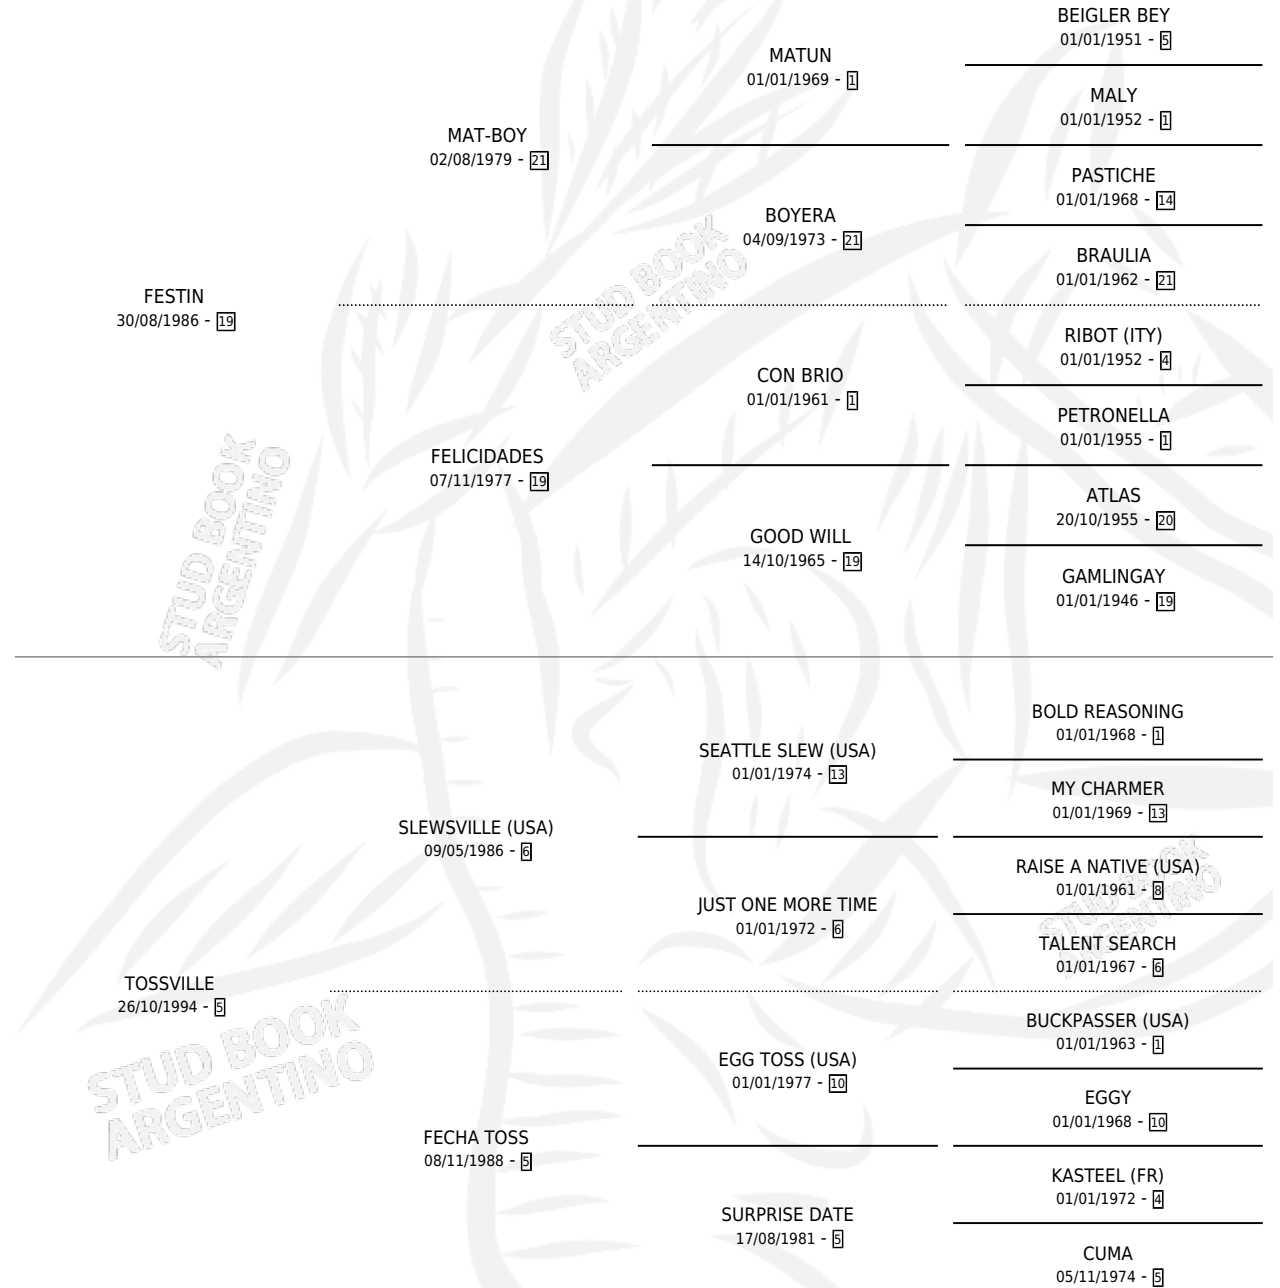

WELCOME MAXIMO

por **FESTIN** y **TOSSVILLE** por **SLEWSVILLE (USA)**

Argentina · Macho · Alazan · SP · 08/11/2003
Familia 5-e · Volumen 38

ESTADO

TIPIFICACIÓN SANGUÍNEA	✓
TIPIFICACIÓN POR ADN	X
PASAPORTE	X
IDENTIFICACIÓN POR MICROCHIP	X
REPRODUCTOR	X

Lugar de nacimiento: San Lorenzo de Areco
Criador: West American Farm Soc De Hecho

PEDIGREE

CAMPAÑA

Solo carreras oficiales de Argentina

POR EDAD

EDAD	CC	1°	2°	3°	4°	5°	NP	CLC	CLG	CLCG1	CLGG1	IMPORTE	GANANCIA / CC
3 AÑOS	7	2	2	0	2	0	1	0	0	0	0	\$38,916	\$5,559
4 AÑOS	9	0	1	0	0	1	7	0	0	0	0	\$5,580	\$620
5 AÑOS	1	0	0	0	0	0	1	0	0	0	0	\$0	\$0
TOTALES	17	2	3	0	2	1	9	0	0	0	0	\$44,496	\$2,617
%		11.8%	17.6%	0.0%	11.8%	5.9%	52.9%	0.0%	0.0%	0.0%	0.0%		