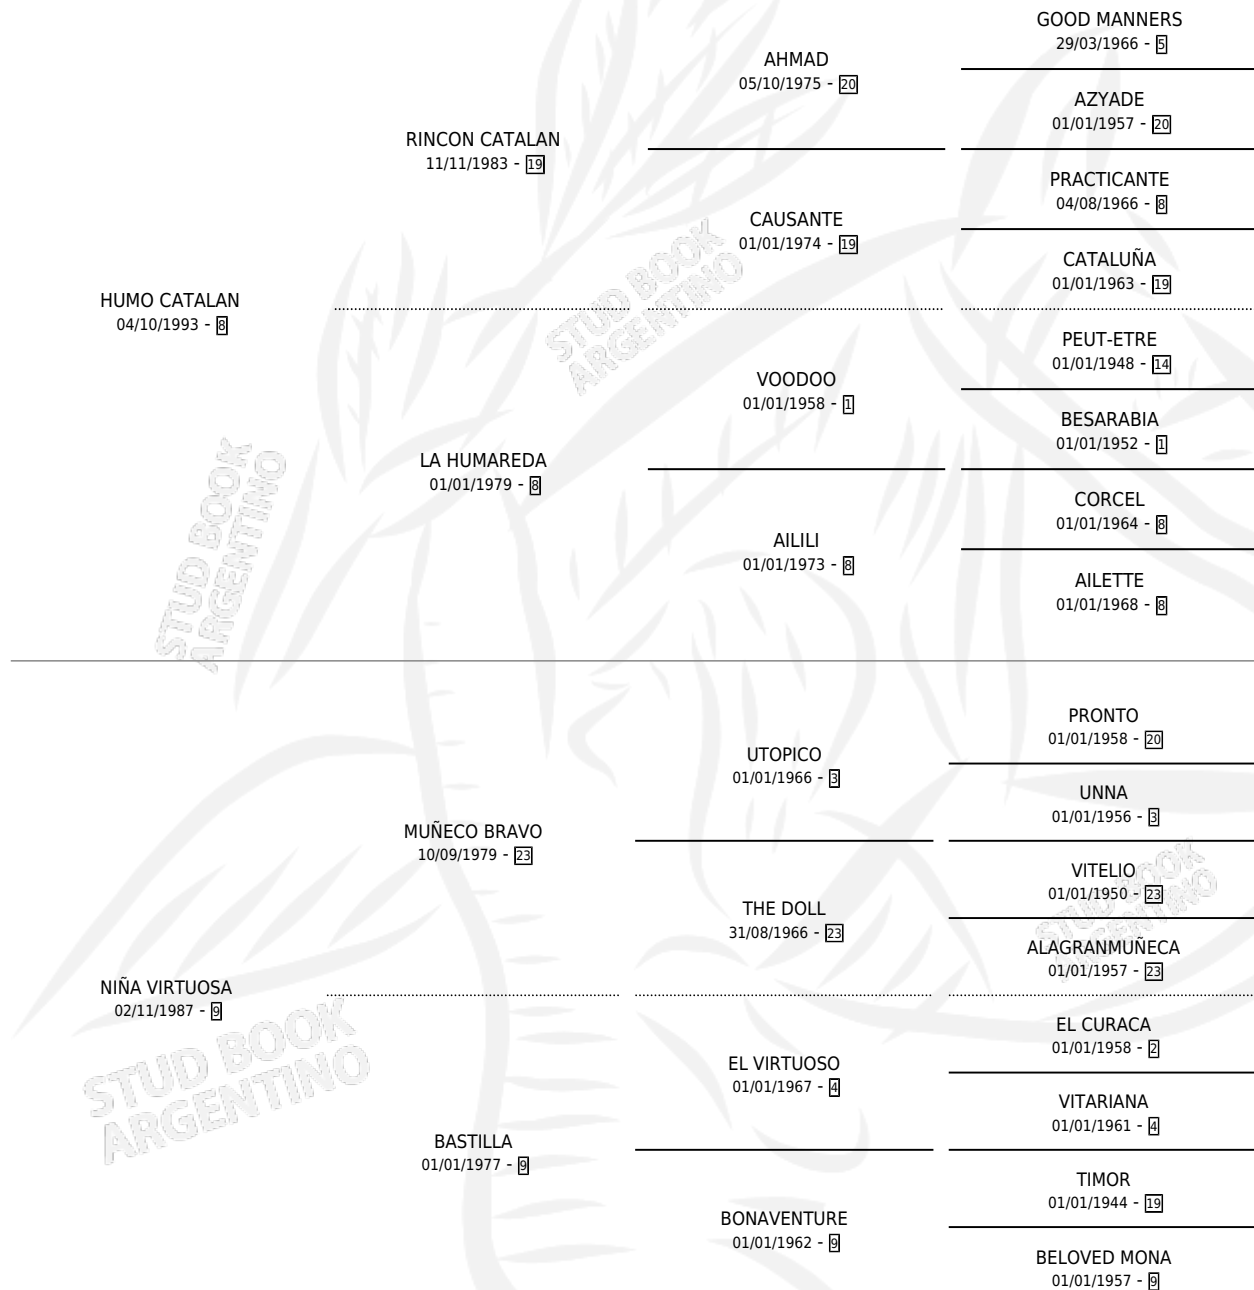

Lugar de nacimiento: Cariloo

Criador: Sin dato

~

HIJOS

	MACHOS	HEMBRAS
2 NACIERON	2	0
SIN ACTUACIONES		

PEDIGREE

CAMPAÑA

Solo carreras oficiales de Argentina