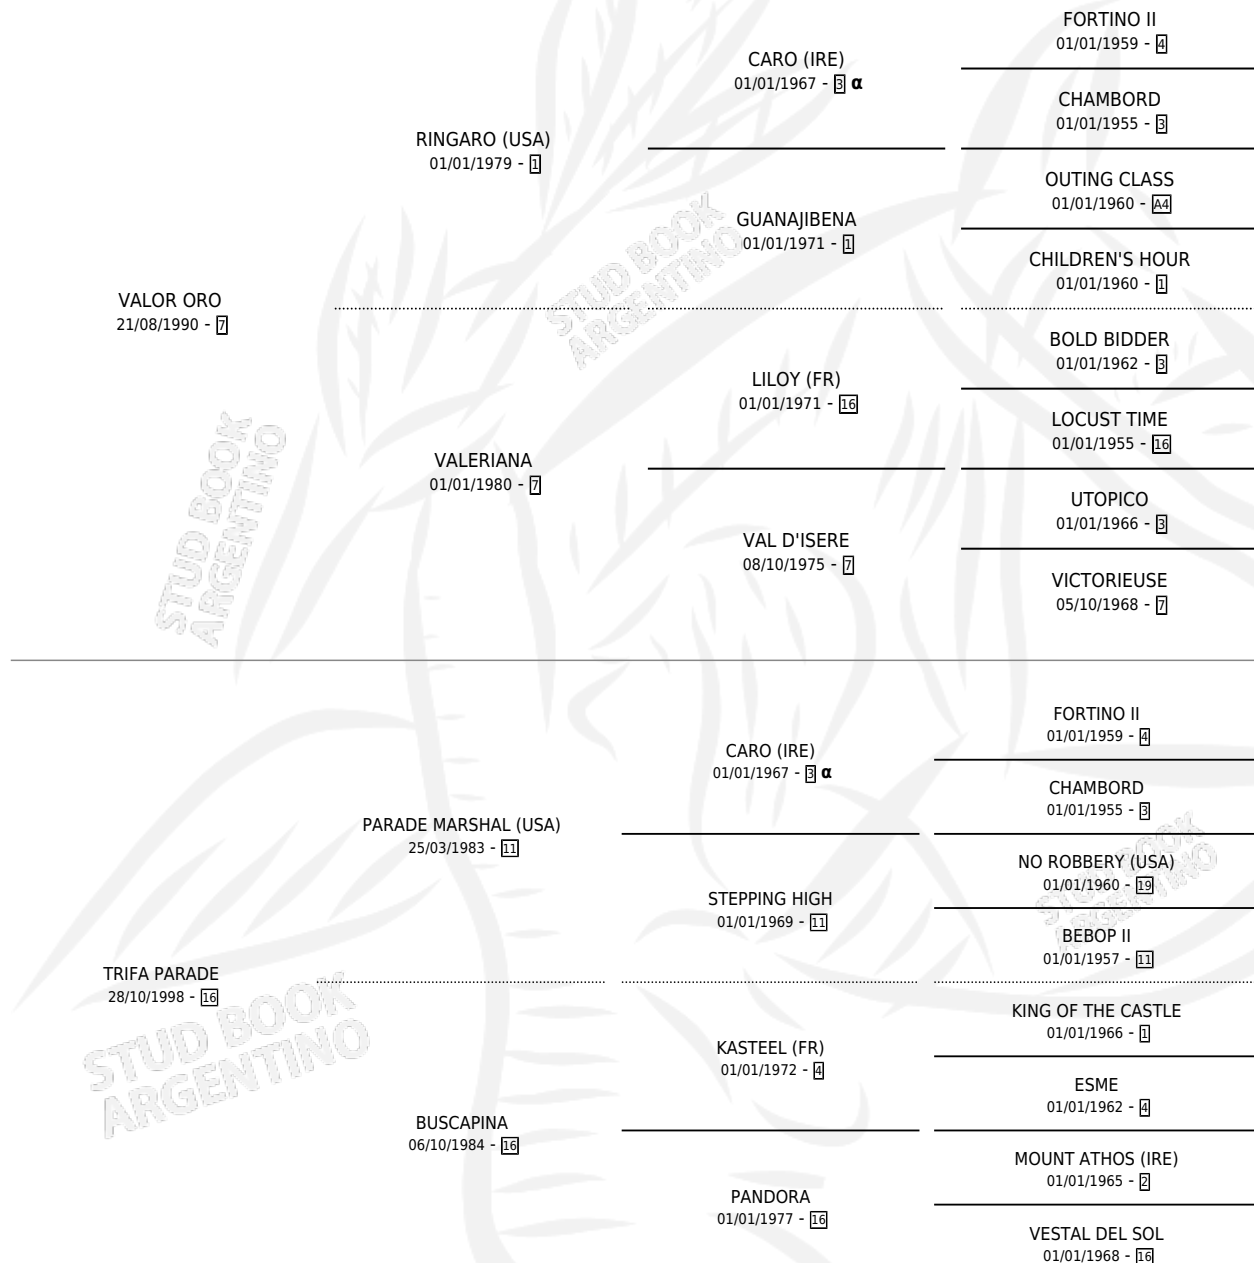

VALE QUINELERA

por VALOR ORO y TRIFA PARADE por PARADE MARSHAL (USA)

Argentina · Hembra · Zaino · SP · 21/10/2003
Familia 16-e · Volumen 38

ESTADO

TIPIFICACIÓN SANGUÍNEA	X
TIPIFICACIÓN POR ADN	X
PASAPORTE	X
IDENTIFICACIÓN POR MICROCHIP	X
REPRODUCTOR	X

Lugar de nacimiento: Jaguel Grande
Criador: Sin dato

PEDIGREE

INBREEDING : α

VALE QUINELERA

Datos oficiales del Stud Book Argentino

Documento generado el 05/05/2026

studbook.org.ar