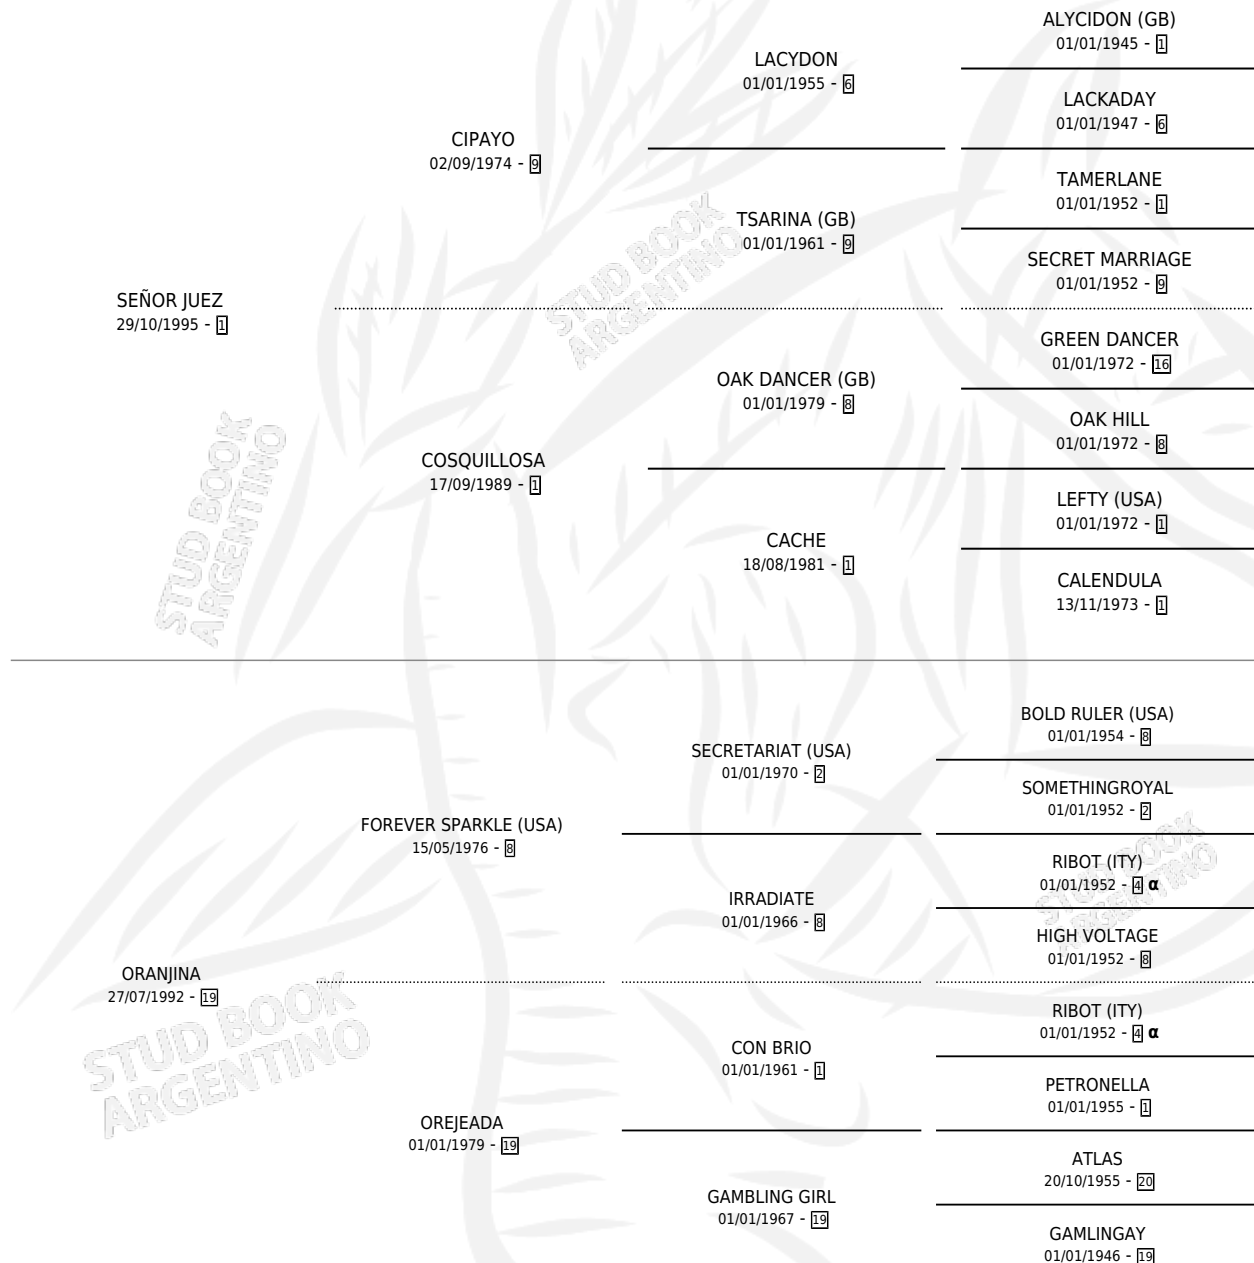

MOROCHA FATAL

por SEÑOR JUEZ y ORANJINA por FOREVER SPARKLE (USA)

Argentina · Hembra · Tordillo · SP · 18/11/2003
Familia 19-c · Volumen 38

ESTADO

TIPIFICACIÓN SANGUÍNEA	✓
TIPIFICACIÓN POR ADN	✓
PASAPORTE	X
IDENTIFICACIÓN POR MICROCHIP	X
REPRODUCTOR	✓

Lugar de nacimiento: San Lorenzo de Areco
Criador: Calistri Pablo C. A.

~

HIJOS

	MACHOS	HEMBRAS
3 NACIERON	2	1
2 CORRIERON	1	1
1 GANARON	1	0
0 GANADORES CL	0 GANADORES GR	0 GANADORES G1

PEDIGREE

INBREEDING : α