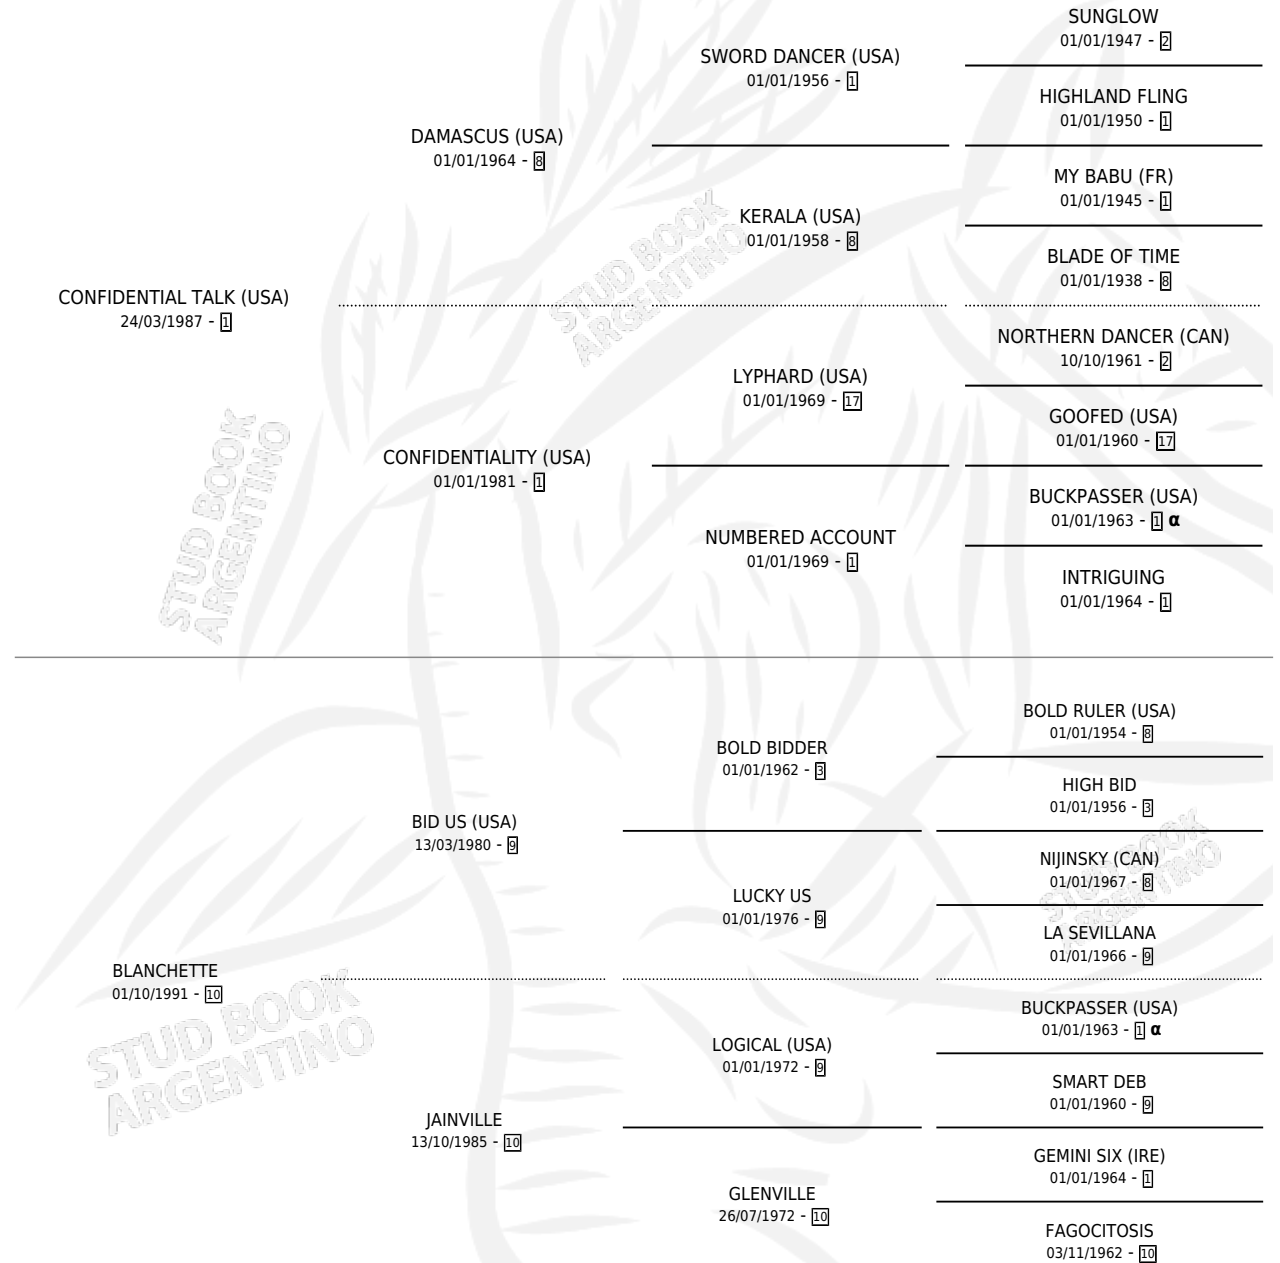

DESERT TALK

por **CONFIDENTIAL TALK (USA)** y **BLANCHETTE** por **BID US (USA)**

Argentina · Macho · Alazan · SP · 19/10/2003
Familia 10 · Volumen 38

ESTADO

TIPIFICACIÓN SANGUÍNEA	✓
TIPIFICACIÓN POR ADN	✓
PASAPORTE	X
IDENTIFICACIÓN POR MICROCHIP	X
REPRODUCTOR	X

Lugar de nacimiento: San Lorenzo de Areco
Criador: Pavon

PEDIGREE

INBREEDING : α