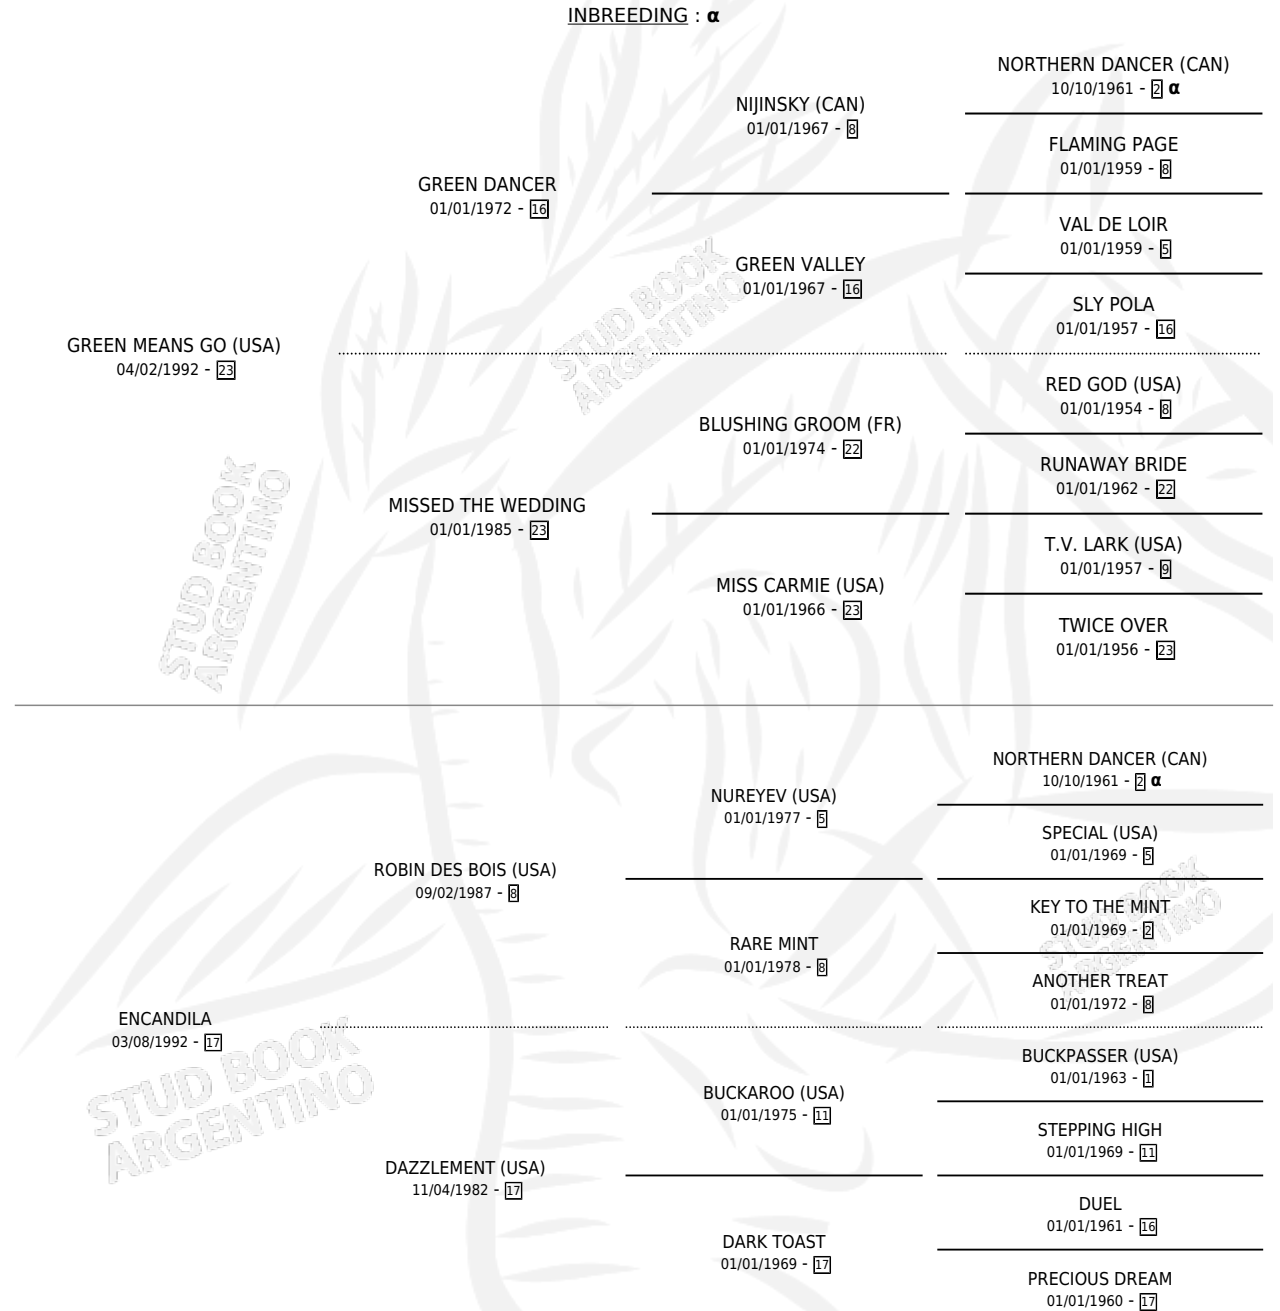

AGORA VAI

por **GREEN MEANS GO (USA)** y **ENCANDILA** por **ROBIN DES BOIS (USA)**

Argentina · Hembra · Zaino Colorado · SP · 21/10/2003
Familia 17-b · Volumen 38

ESTADO

TIPIFICACIÓN SANGUÍNEA	✓
TIPIFICACIÓN POR ADN	✓
PASAPORTE	X
IDENTIFICACIÓN POR MICROCHIP	X
REPRODUCTOR	✓

Lugar de nacimiento: San Lorenzo de Areco
Criador: Sin dato

~

HIJOS

	MACHOS	HEMBRAS
3 NACIERON	0	3
2 CORRIERON	0	2
1 GANARON	0	1
0 GANADORES CL	0 GANADORES GR	0 GANADORES G1

PEDIGREE

INBREEDING : α

EXPORTACIÓN / IMPORTACIÓN

FECHA	MOVIMIENTO	PAÍS
28/12/2006	IMPORTADO	URUGUAY
17/02/2005	EXPORTADO	URUGUAY

~

CAMPAÑA

Solo carreras oficiales de Argentina

POR EDAD

EDAD	CC	1°	2°	3°	4°	5°	NP	CLC	CLG	CLCG1	CLGG1	IMPORTE	GANANCIA / CC
3 AÑOS	2	0	0	0	0	0	2	0	0	0	0	\$0	\$0
TOTALES	2	0	0	0	0	0	2	0	0	0	0	\$0	\$0
%		0.0%	0.0%	0.0%	0.0%	0.0%	100%	0.0%	0.0%	0.0%	0.0%		