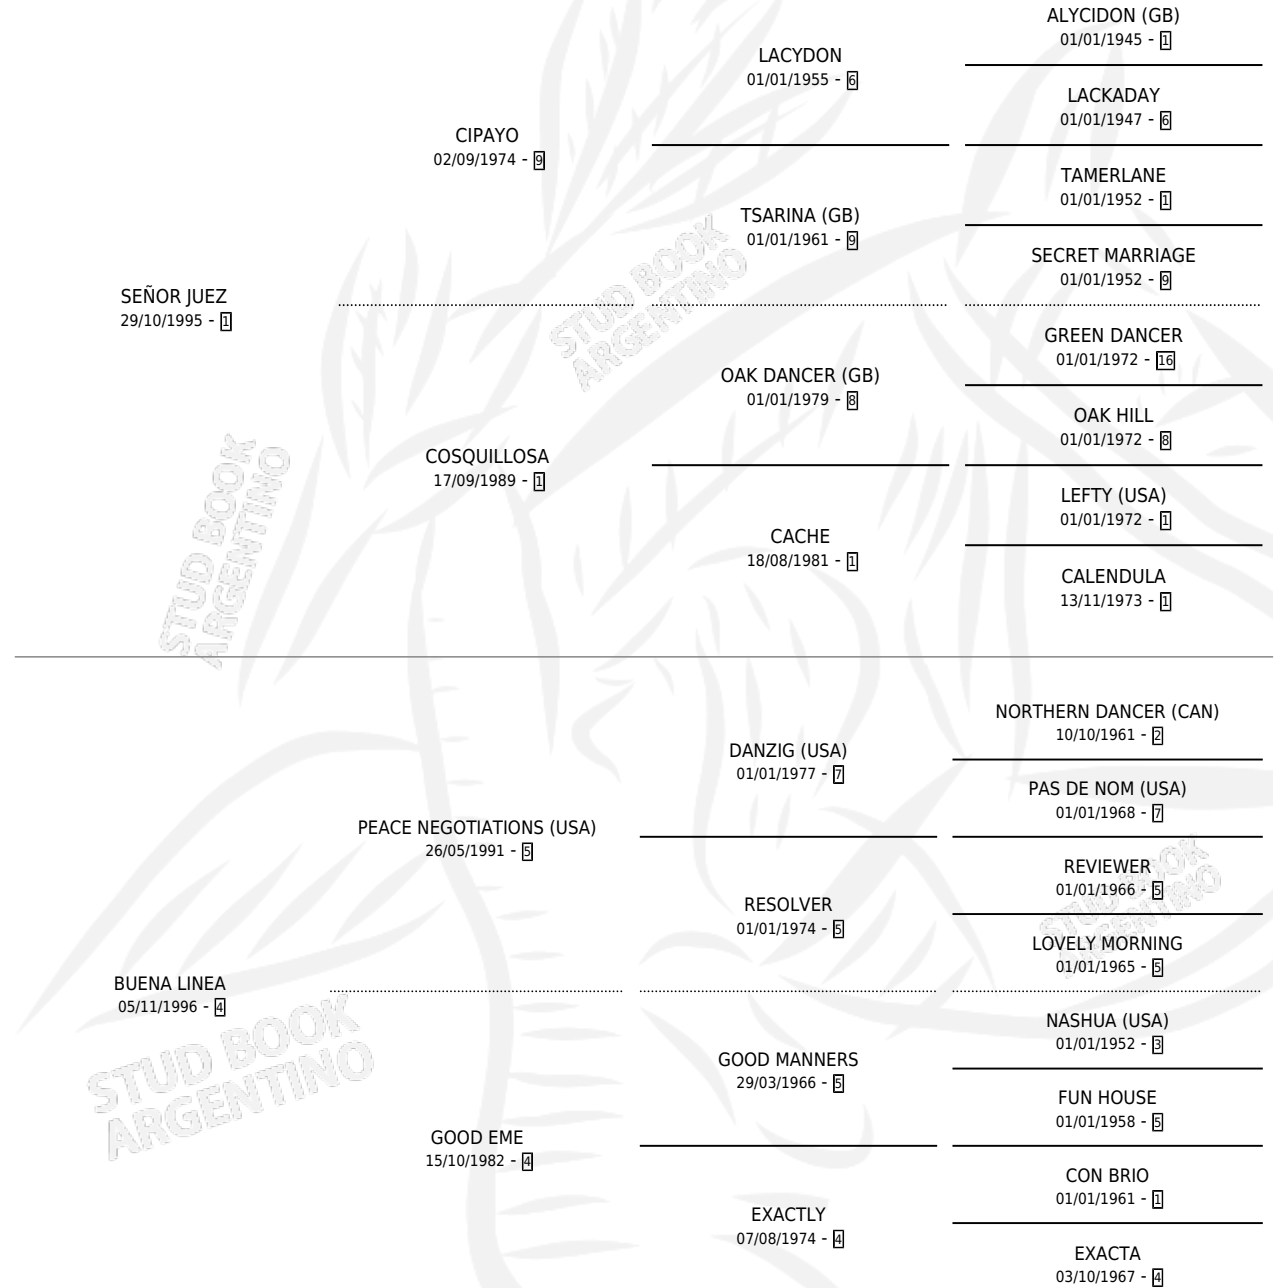

BUENA JUEZA

por SEÑOR JUEZ y BUENA LINEA por PEACE
NEGOTIATIONS (USA)

Argentina · Hembra · Zaino Doradillo · SP · 30/09/2003
Familia 4-k · Volumen 38

ESTADO

TIPIFICACIÓN SANGUÍNEA	✓
TIPIFICACIÓN POR ADN	✓
PASAPORTE	X
IDENTIFICACIÓN POR MICROCHIP	X
REPRODUCTOR	X

Lugar de nacimiento: San Lorenzo de Areco
Criador: Calistri Pablo C. A.

PEDIGREE