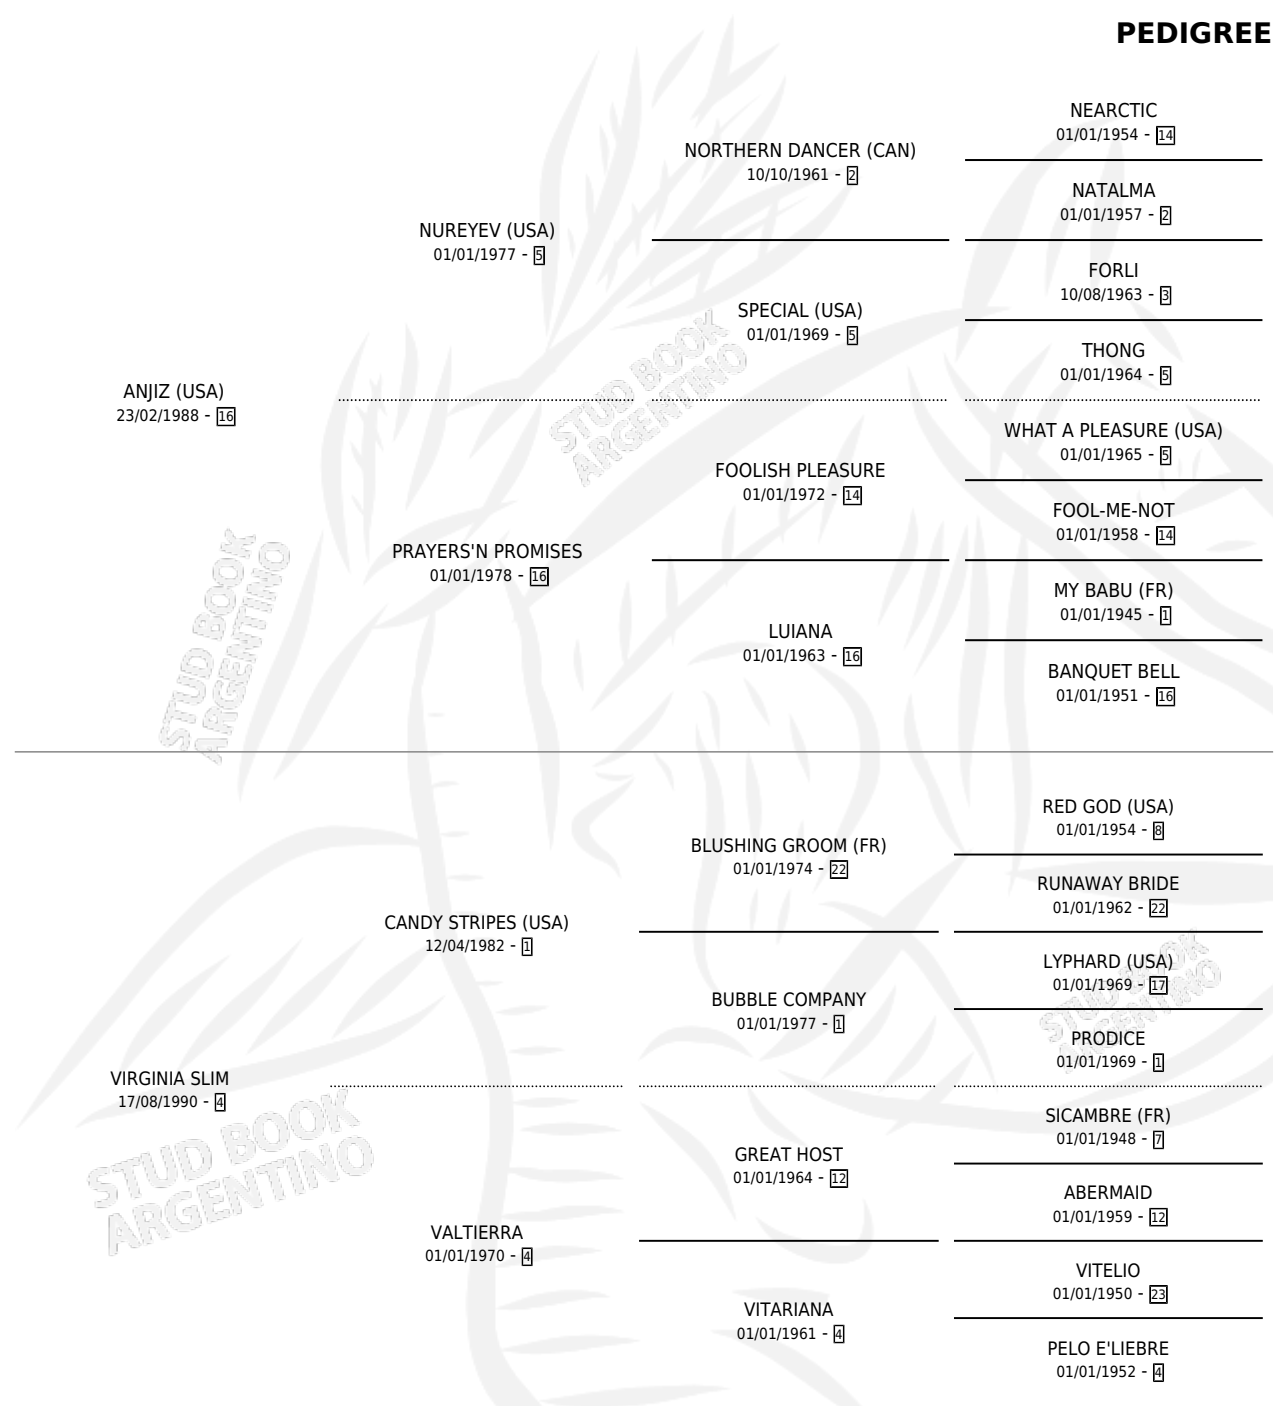

Lugar de nacimiento: San Lorenzo de Areco
Criador: Sin dato

~

HIJOS

	MACHOS	HEMBRAS
7 NACIERON	3	4
4 CORRIERON	2	2
3 GANARON	1	2

0	0	0
GANADORES CL	GANADORES GR	GANADORES G1

PEDIGREE

CAMPAÑA

Solo carreras oficiales de Argentina