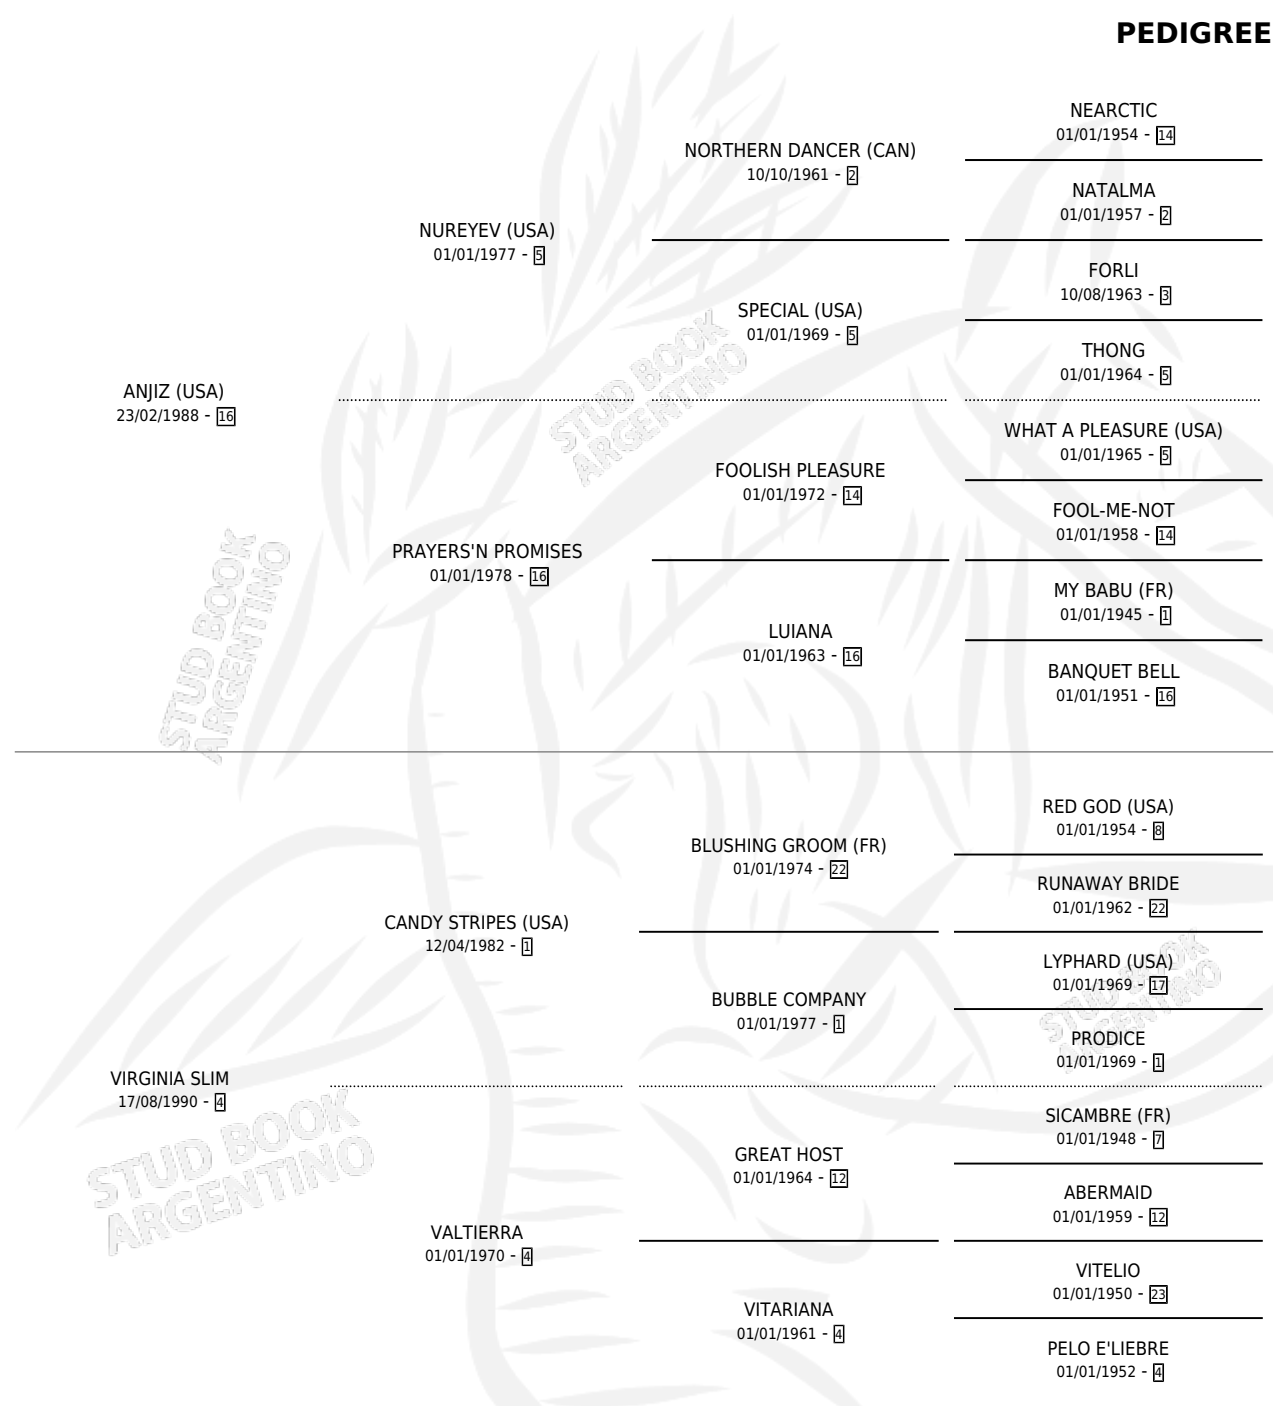

Lugar de nacimiento: San Lorenzo de Areco
Criador: Sin dato

~

HIJOS

	MACHOS	HEMBRAS
7 NACIERON	3	4
4 CORRIERON	2	2
3 GANARON	1	2

0	0	0
GANADORES CL	GANADORES GR	GANADORES G1

PEDIGREE

~

CAMPAÑA