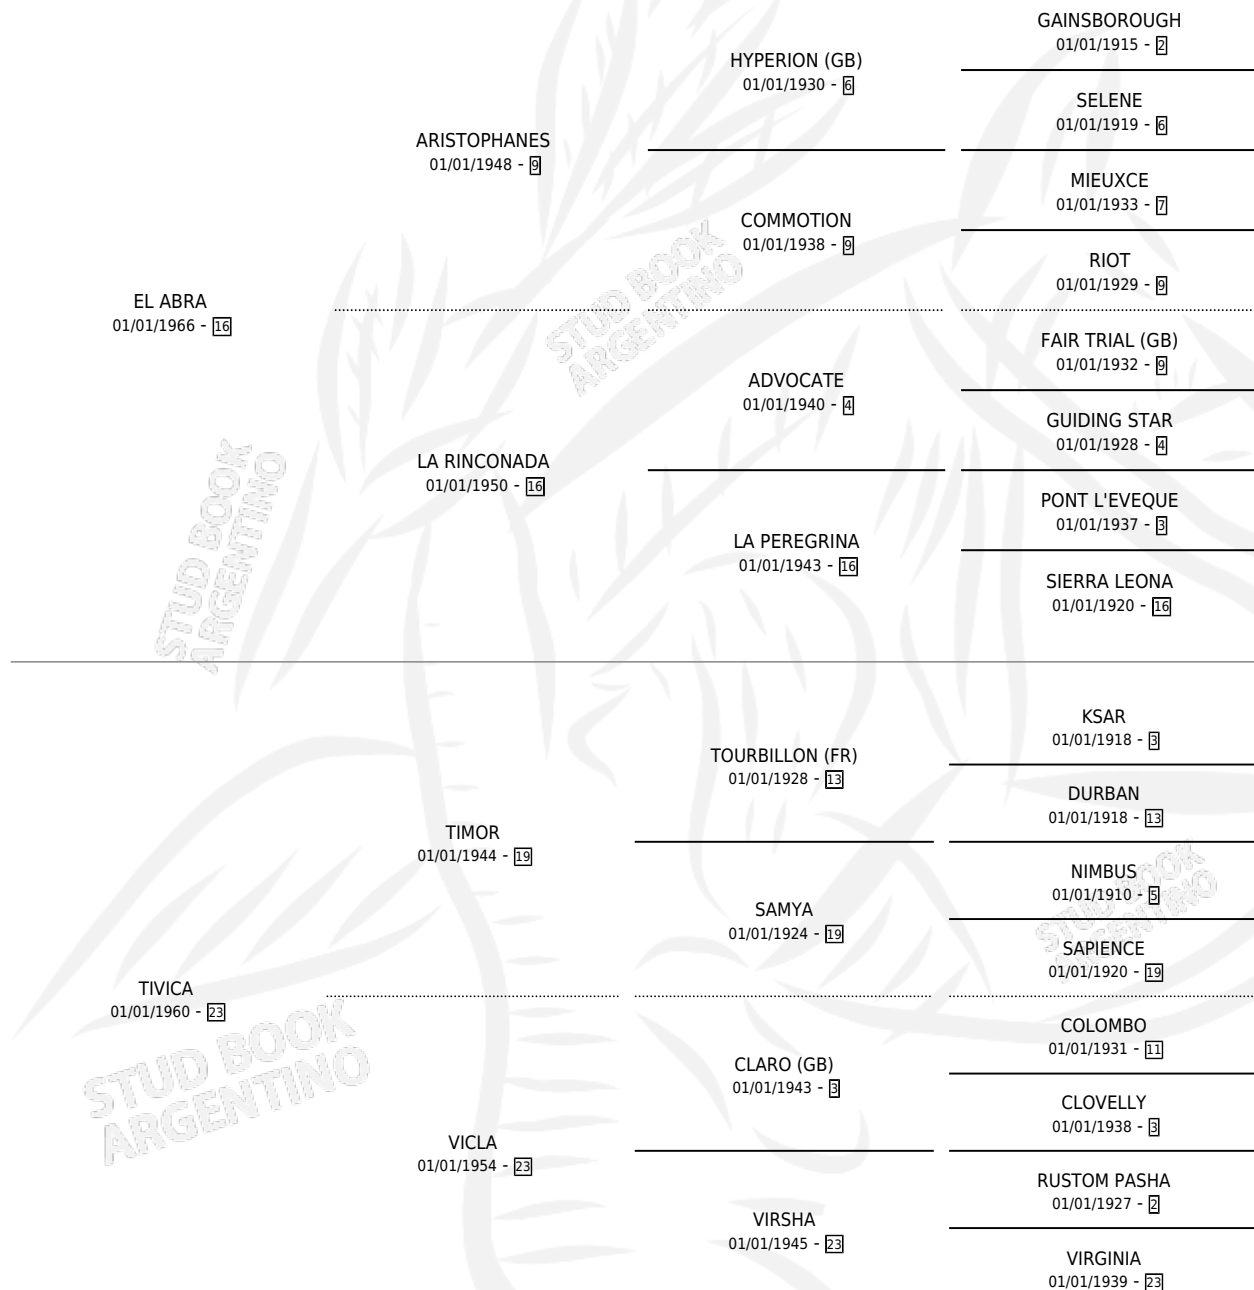

LA REGENTE

por **EL ABRA** y **TIVICA** por **TIMOR**

Argentina · Hembra · Alazan · SP · 01/01/1974
Familia 23-a · Volumen 28

ESTADO

TIPIFICACIÓN SANGUÍNEA	X
TIPIFICACIÓN POR ADN	X
PASAPORTE	X
IDENTIFICACIÓN POR MICROCHIP	X
REPRODUCTOR	✓

Lugar de nacimiento: Campo particular

Criador: Sin dato

~

HIJOS

	MACHOS	HEMBRAS
2 NACIERON	2	0
1 CORRIERON	1	0

SIN ACTUACIONES

PEDIGREE

CAMPAÑA

Solo carreras oficiales de Argentina

POR EDAD

EDAD	CC	1°	2°	3°	4°	5°	NP	CLC	CLG	CLCG1	CLGG1	IMPORTE	GANANCIA / CC
6 AÑOS	3	3	0	0	0	0	0	0	0	0	0	\$0	\$0
TOTALES	3	3	0	0	0	0	0	0	0	0	0	\$0	\$0
%		100%	0.0%	0.0%	0.0%	0.0%	0.0%	0.0%	0.0%	0.0%	0.0%		