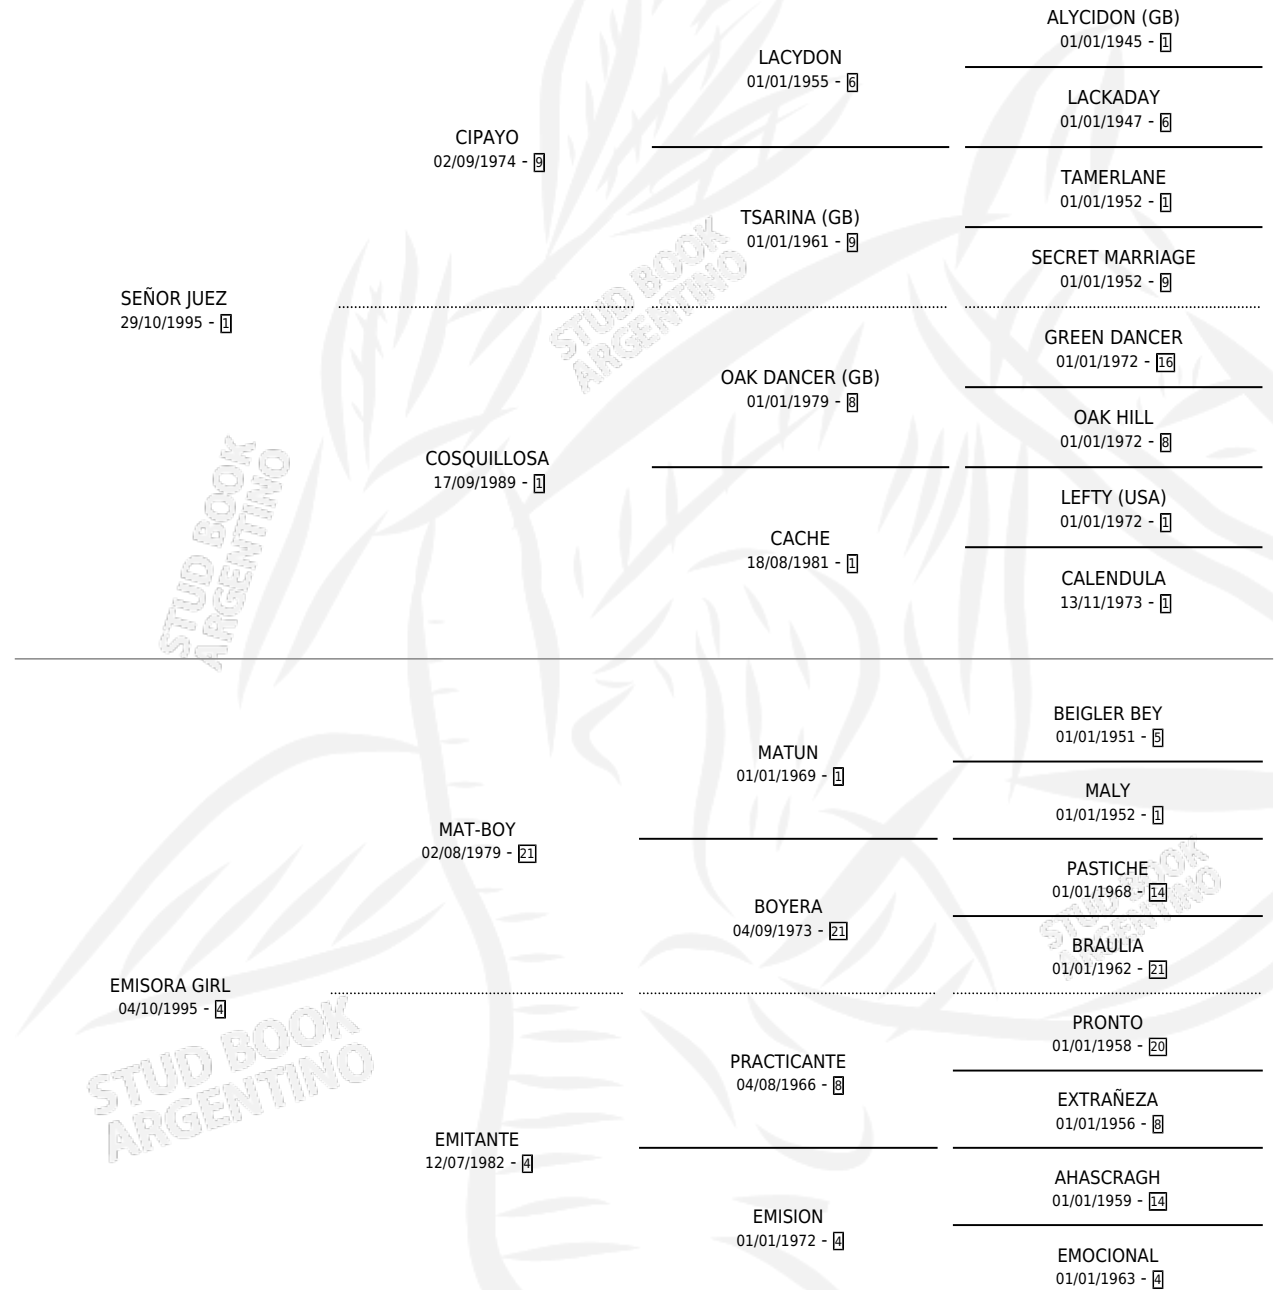

BENDIX

por SEÑOR JUEZ y EMISORA GIRL por MAT-BOY

Argentina · Macho · Zaino Doradillo · SP · 21/08/2003
Familia 4-k · Volumen 38

ESTADO

TIPIFICACIÓN SANGUÍNEA	✓
TIPIFICACIÓN POR ADN	X
PASAPORTE	X
IDENTIFICACIÓN POR MICROCHIP	X
REPRODUCTOR	X

Lugar de nacimiento: San Lorenzo de Areco

Criador: Calistri Pablo C. A.

PEDIGREE