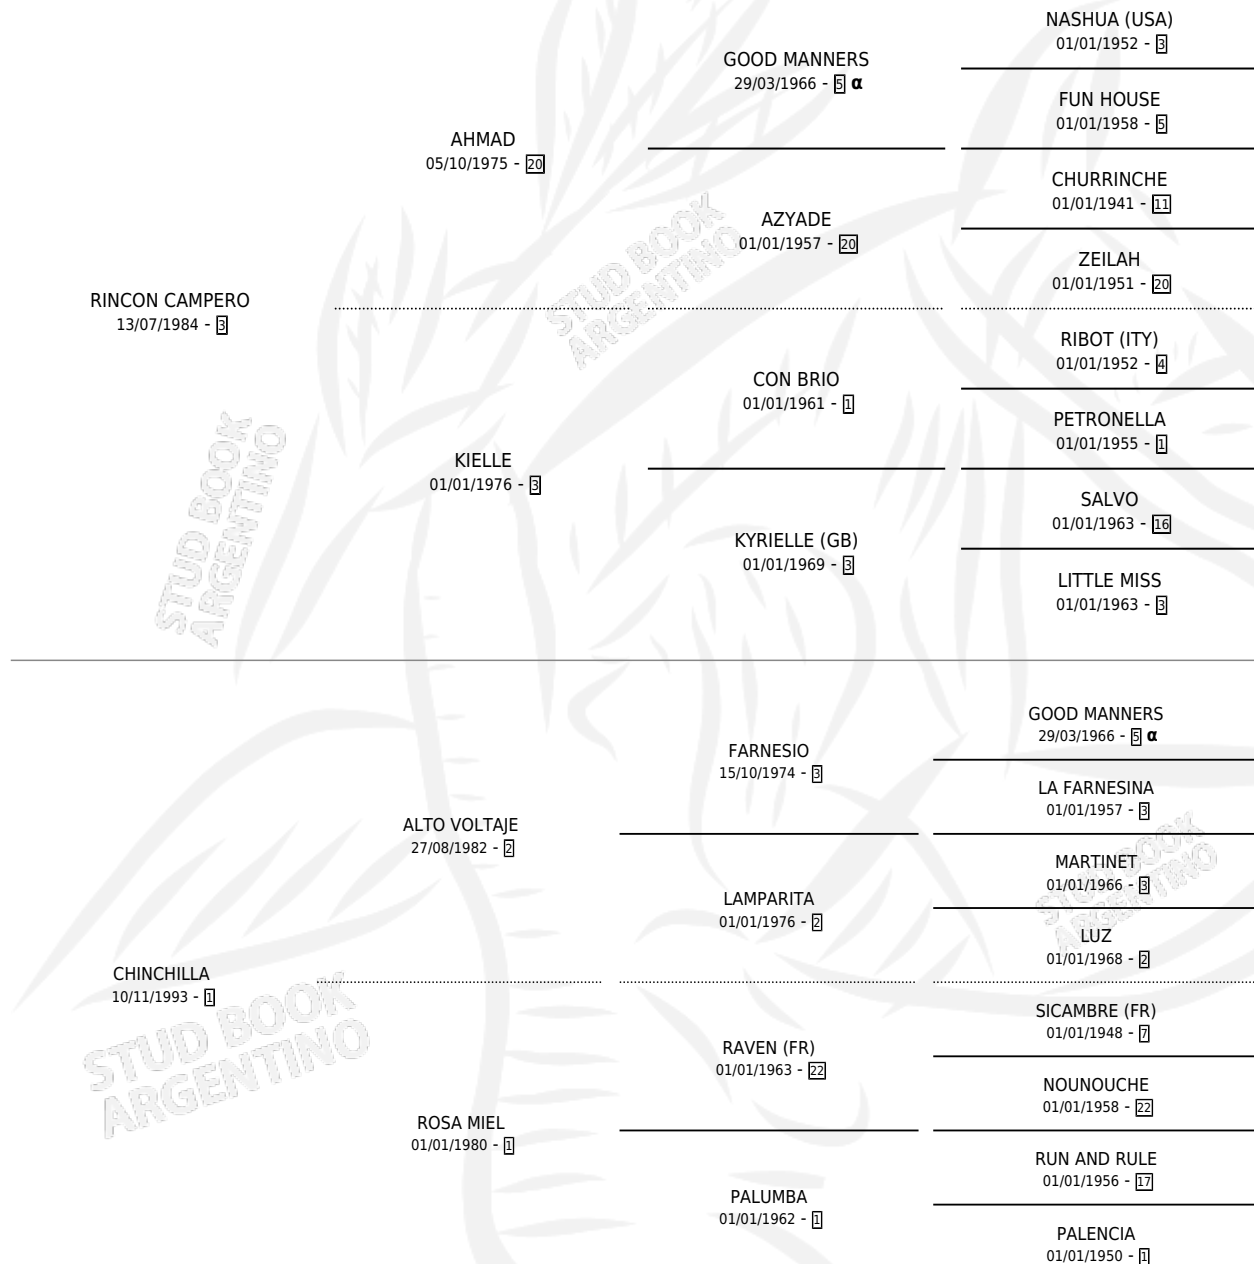

MUY CAMPANTE

por RINCON CAMPERO y CHINCHILLA por ALTO VOLTAJE

Argentina · Hembra · Alazan · SP · 18/11/2003
Familia 1 · Volumen 38

ESTADO

TIPIFICACIÓN SANGUÍNEA	X
TIPIFICACIÓN POR ADN	X
PASAPORTE	X
IDENTIFICACIÓN POR MICROCHIP	X
REPRODUCTOR	X

Lugar de nacimiento: Ranquel

Criador: Ranquel

PEDIGREE

INBREEDING : α

MUY CAMPANTE

Datos oficiales del Stud Book Argentino

Documento generado el 12/05/2026

studbook.org.ar