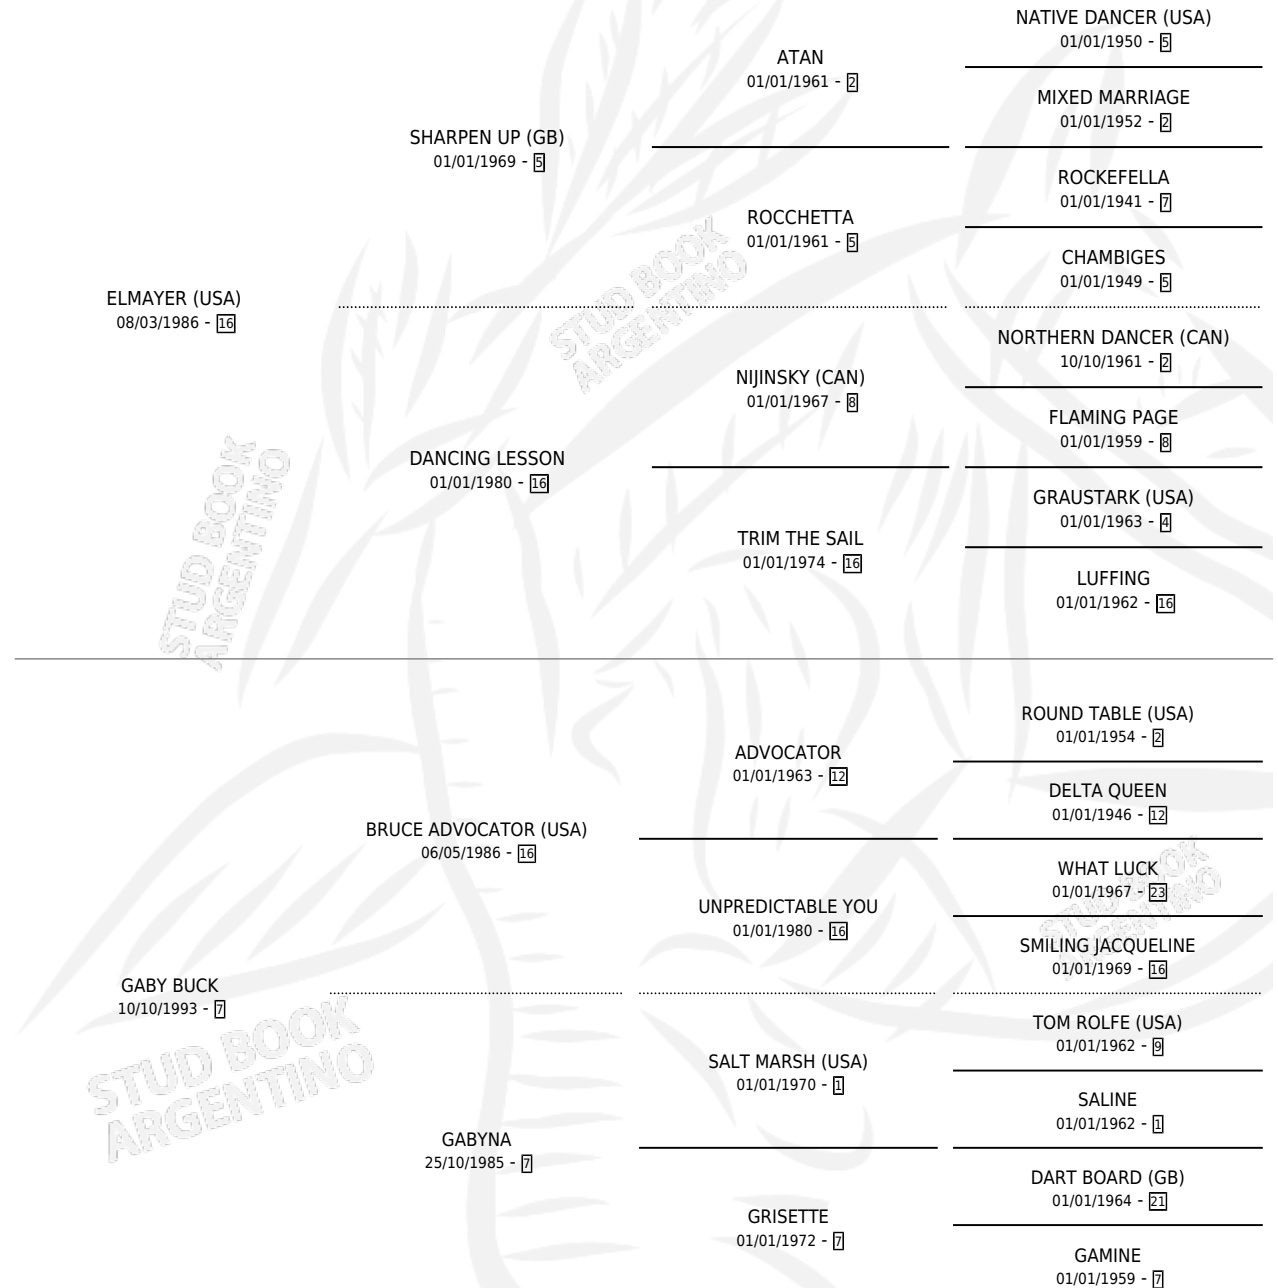

FADUA BUCK

por **ELMAYER (USA)** y **GABY BUCK** por **BRUCE ADVOCATOR (USA)**

Argentina · Hembra · Alazan · SP · 01/11/2003
Familia 7 · Volumen 38

ESTADO

TIPIFICACIÓN SANGUÍNEA	✓
TIPIFICACIÓN POR ADN	X
PASAPORTE	X
IDENTIFICACIÓN POR MICROCHIP	X
REPRODUCTOR	X

Lugar de nacimiento: Don Yeye
Criador: Sin dato

PEDIGREE

CAMPAÑA

Solo carreras oficiales de Argentina

POR EDAD

EDAD	CC	1°	2°	3°	4°	5°	NP	CLC	CLG	CLCG1	CLGG1	IMPORTE	GANANCIA / CC
4 AÑOS	2	0	0	0	0	0	2	0	0	0	0	\$0	\$0
TOTALES	2	0	0	0	0	0	2	0	0	0	0	\$0	\$0
%		0.0%	0.0%	0.0%	0.0%	0.0%	100%	0.0%	0.0%	0.0%	0.0%		