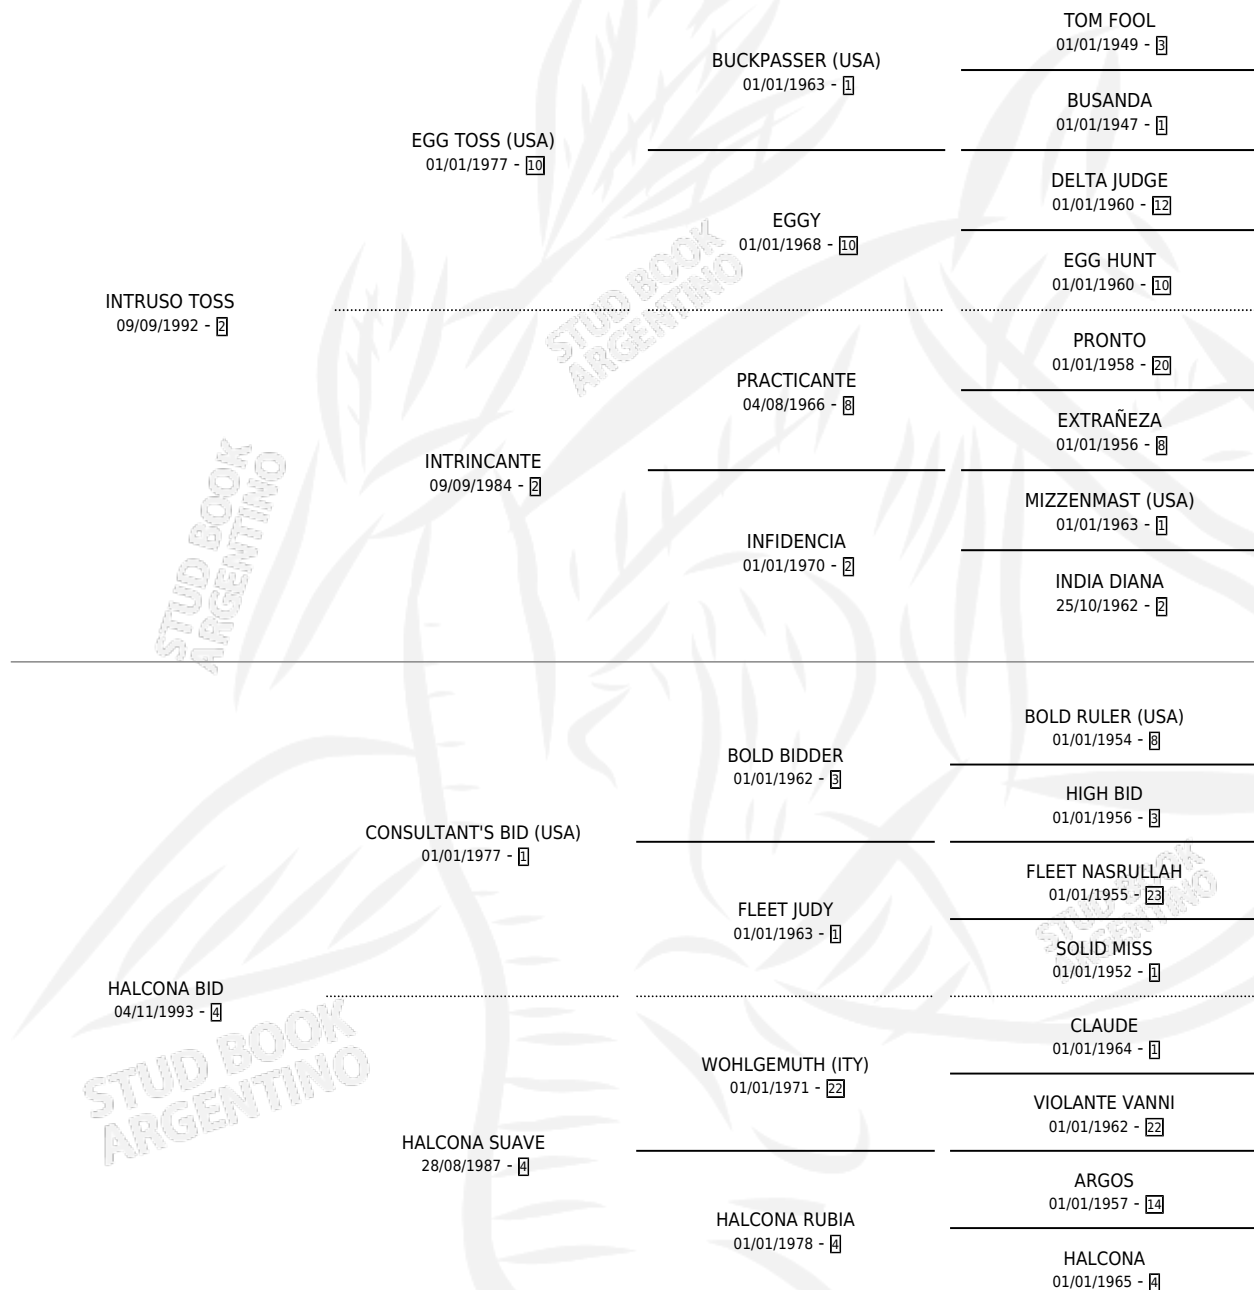

MONTEGRINO TOSS

por **INTRUSO TOSS** y **HALCONA BID** por **CONSULTANT'S BID (USA)**

Argentina · Macho · Zaino · SP · 12/11/2003
Familia 4-j · Volumen 38

ESTADO

TIPIFICACIÓN SANGUÍNEA	✓
TIPIFICACIÓN POR ADN	X
PASAPORTE	X
IDENTIFICACIÓN POR MICROCHIP	X
REPRODUCTOR	X

Lugar de nacimiento: Rincon Del Parana
Criador: Sin dato

PEDIGREE

CAMPAÑA

Solo carreras oficiales de Argentina

POR EDAD

EDAD	CC	1°	2°	3°	4°	5°	NP	CLC	CLG	CLCG1	CLGG1	IMPORTE	GANANCIA / CC
3 AÑOS	2	0	0	0	0	0	2	0	0	0	0	\$0	\$0
4 AÑOS	1	0	0	0	0	0	1	0	0	0	0	\$0	\$0
TOTALES	3	0	0	0	0	0	3	0	0	0	0	\$0	\$0
%		0.0%	0.0%	0.0%	0.0%	0.0%	100%	0.0%	0.0%	0.0%	0.0%		