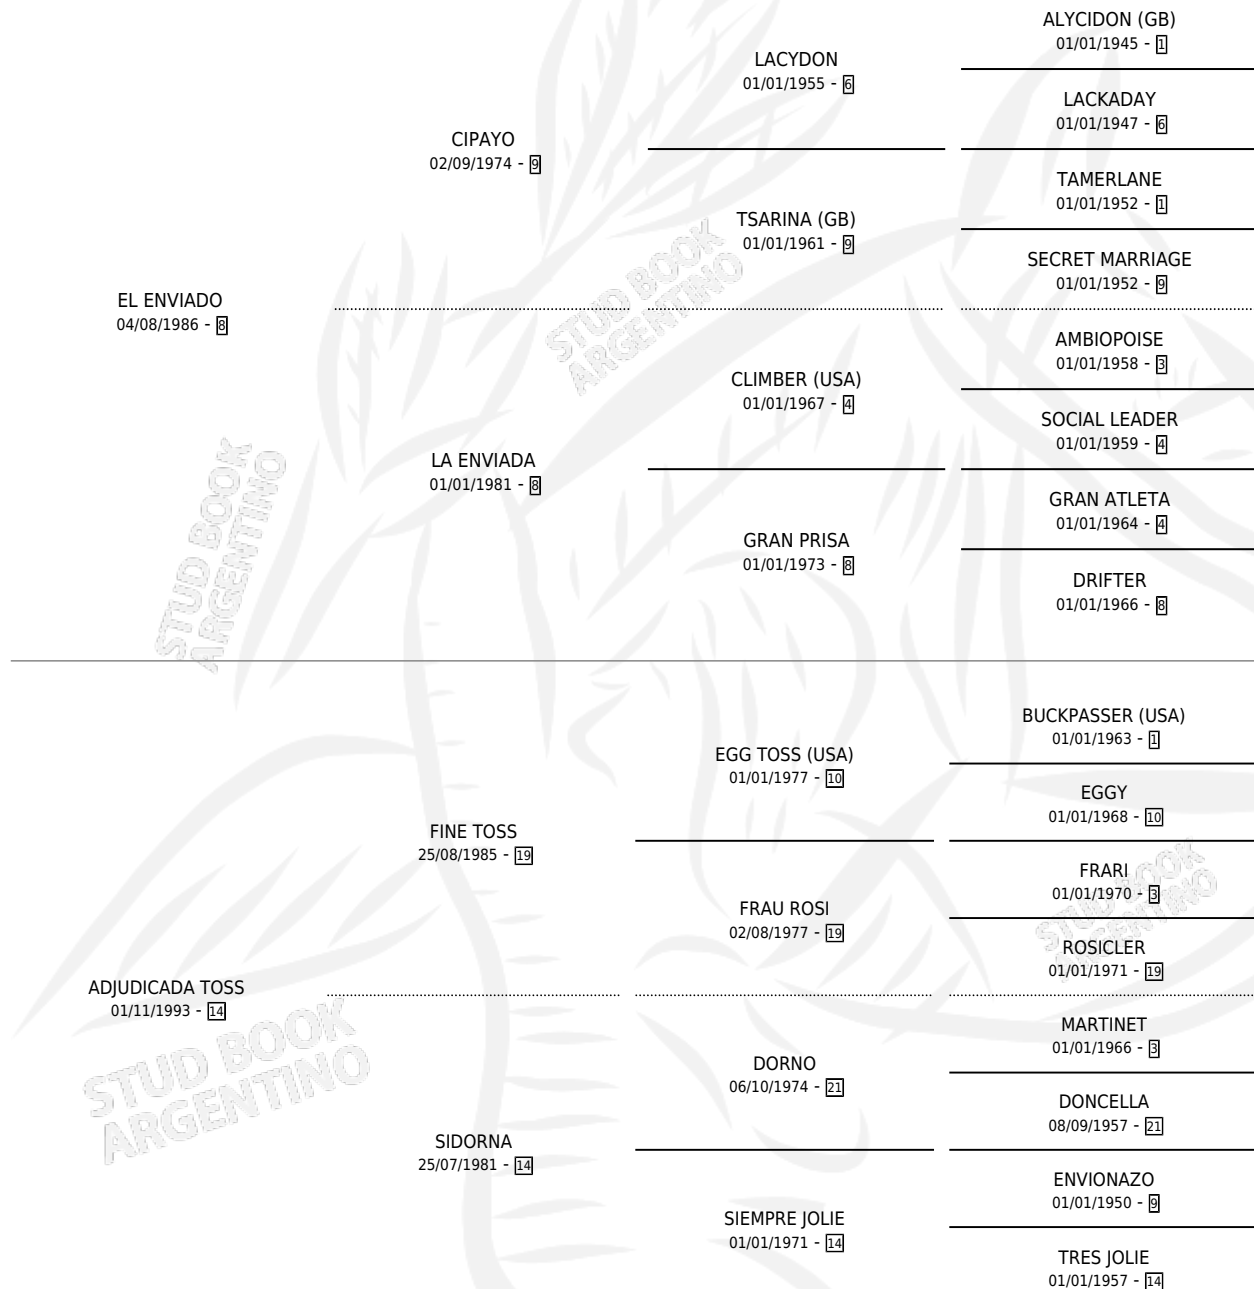

TANGUERA TOSS

por EL ENVIADO y ADJUDICADA TOSS por FINE TOSS

Argentina · Hembra · Alazan · SP · 18/09/2003
Familia 14 · Volumen 38

ESTADO

TIPIFICACIÓN SANGUÍNEA	X
TIPIFICACIÓN POR ADN	X
PASAPORTE	X
IDENTIFICACIÓN POR MICROCHIP	X
REPRODUCTOR	X

Lugar de nacimiento: La Mayora

Criador: Sin dato

PEDIGREE

TANGUERA TOSS

Datos oficiales del Stud Book Argentino

Documento generado el 09/05/2026

studbook.org.ar