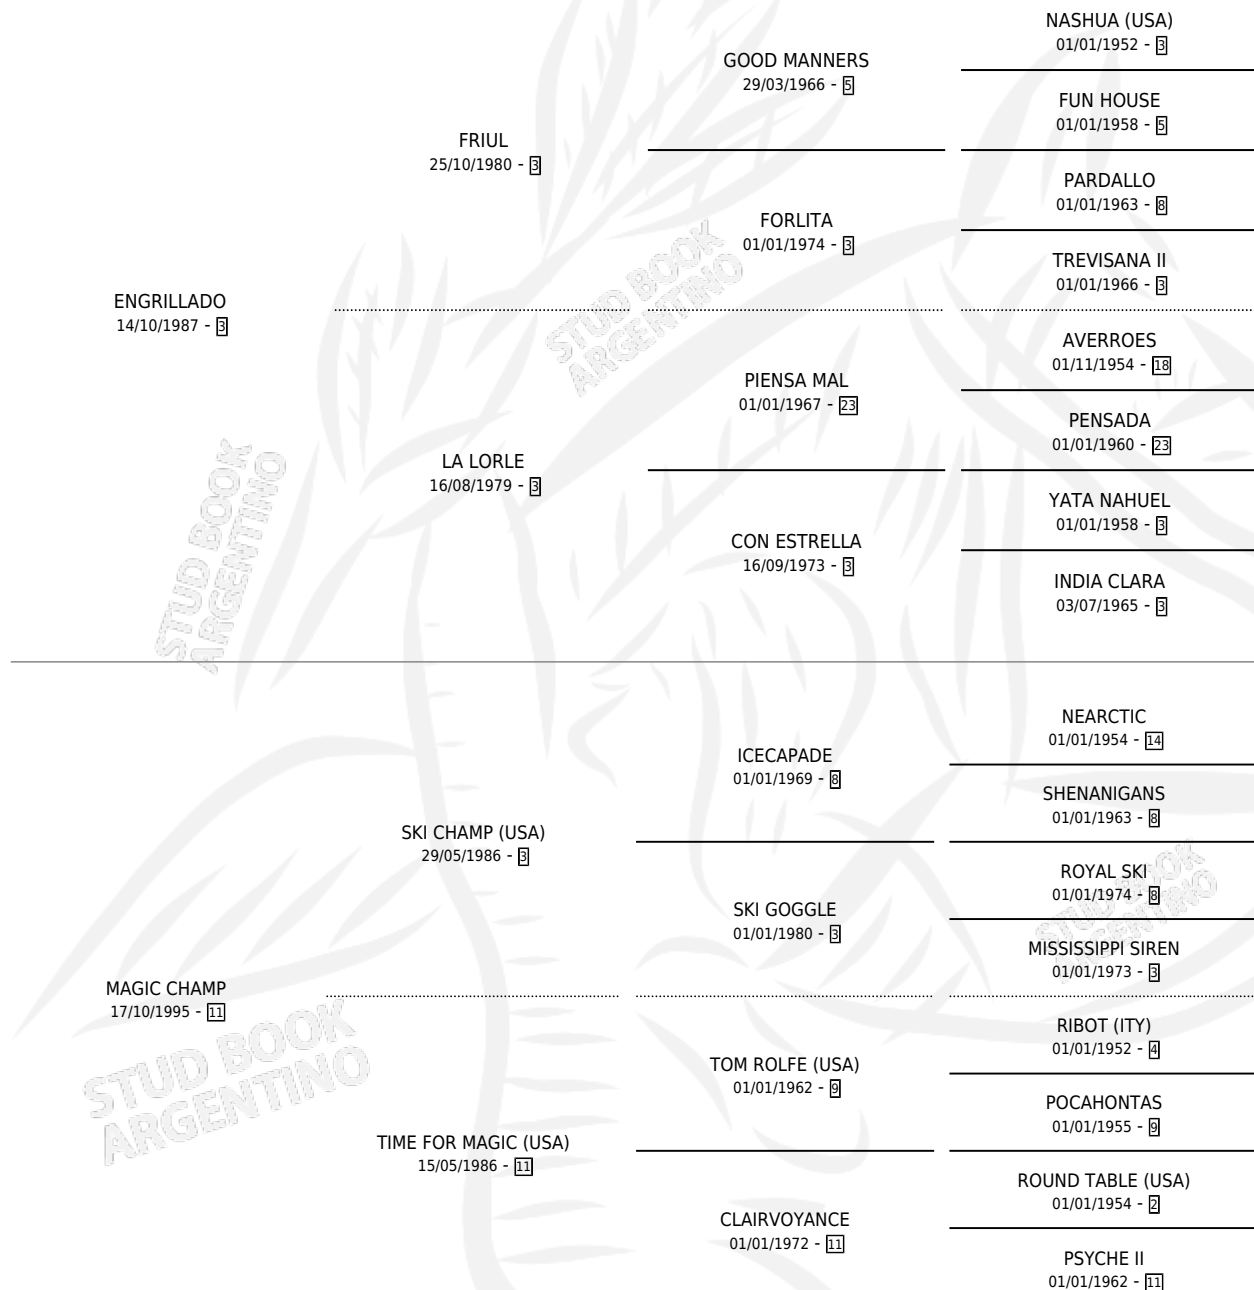

LA CHUFI

por ENGRILLADO y MAGIC CHAMP por SKI CHAMP (USA)

Argentina · Hembra · Zaino · SP · 14/11/2003
Familia 11-c · Volumen 38

ESTADO

TIPIFICACIÓN SANGUÍNEA	X
TIPIFICACIÓN POR ADN	✓
PASAPORTE	X
IDENTIFICACIÓN POR MICROCHIP	X
REPRODUCTOR	✓

Lugar de nacimiento: El Yacare
Criador: Zamora Hector Anibal

~

HIJOS

	MACHOS	HEMBRAS
5 NACIERON	2	3
3 CORRIERON	1	2
1 GANARON	1	0
0 GANADORES CL	0 GANADORES GR	0 GANADORES G1

PEDIGREE