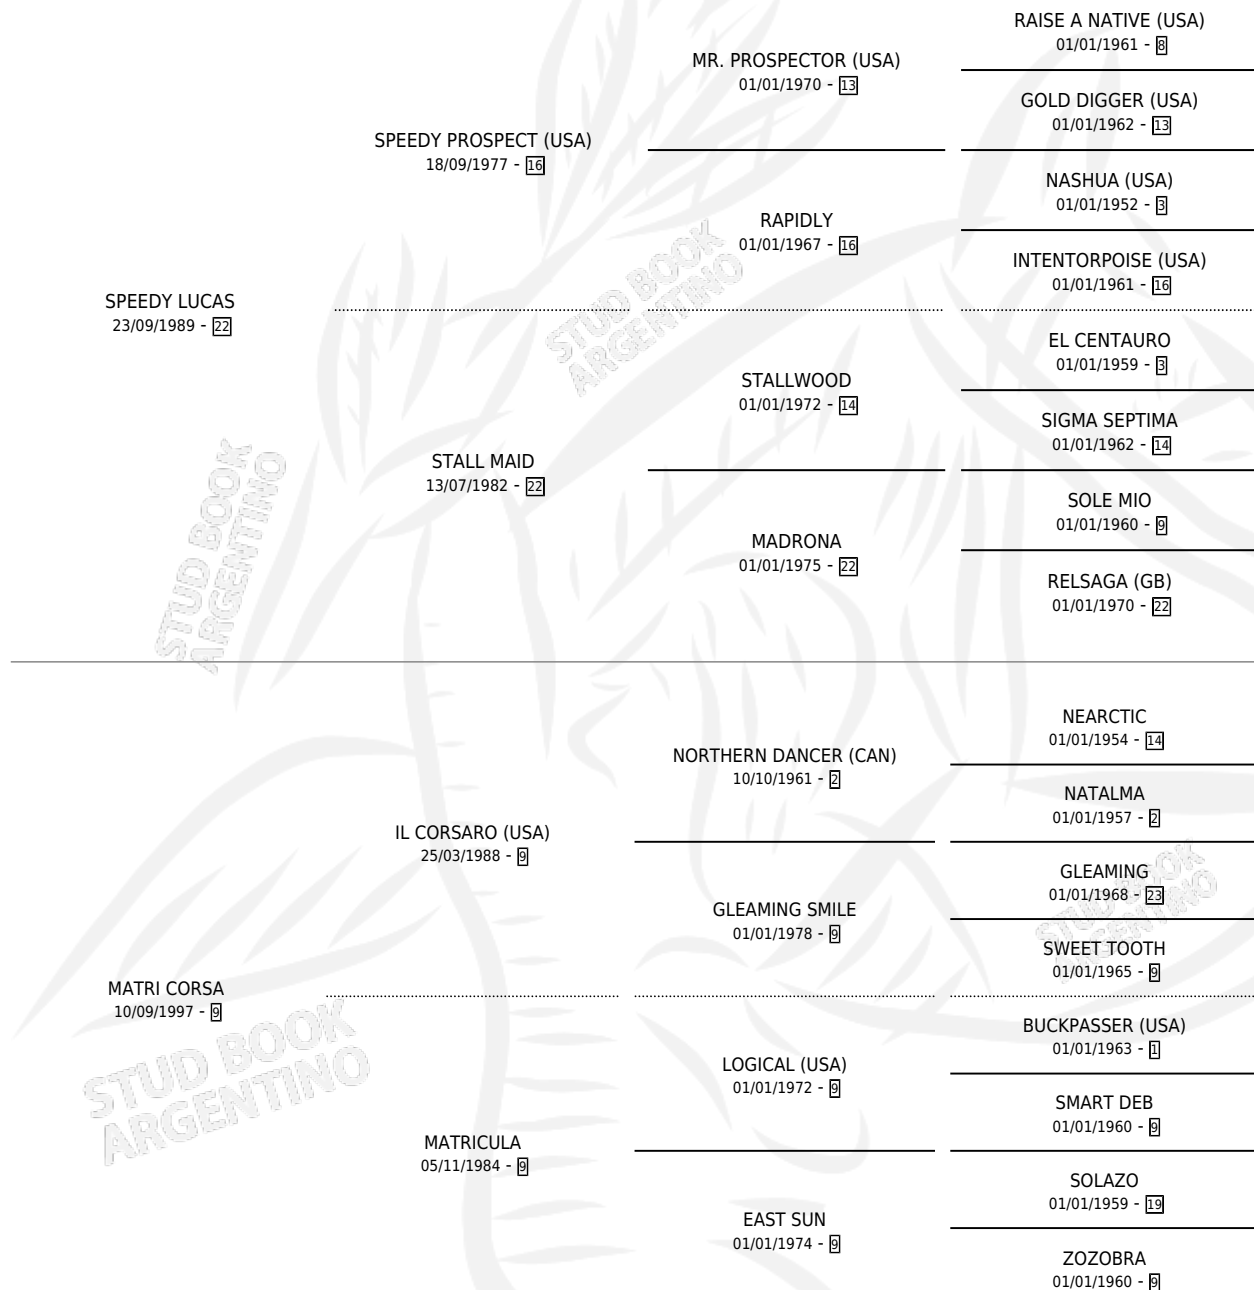

BETY LA SEXY

por **SPEEDY LUCAS** y **MATRI CORSA** por **IL CORSARO**
(USA)

Argentina · Hembra · Zaino · SP · 24/09/2003
Familia 9-g · Volumen 38

ESTADO

TIPIFICACIÓN SANGUÍNEA	X
TIPIFICACIÓN POR ADN	X
PASAPORTE	X
IDENTIFICACIÓN POR MICROCHIP	X
REPRODUCTOR	X

Lugar de nacimiento: Adi
Criador: Sin dato

PEDIGREE

BETY LA SEXY

Datos oficiales del Stud Book Argentino

Documento generado el 15/05/2026

studbook.org.ar