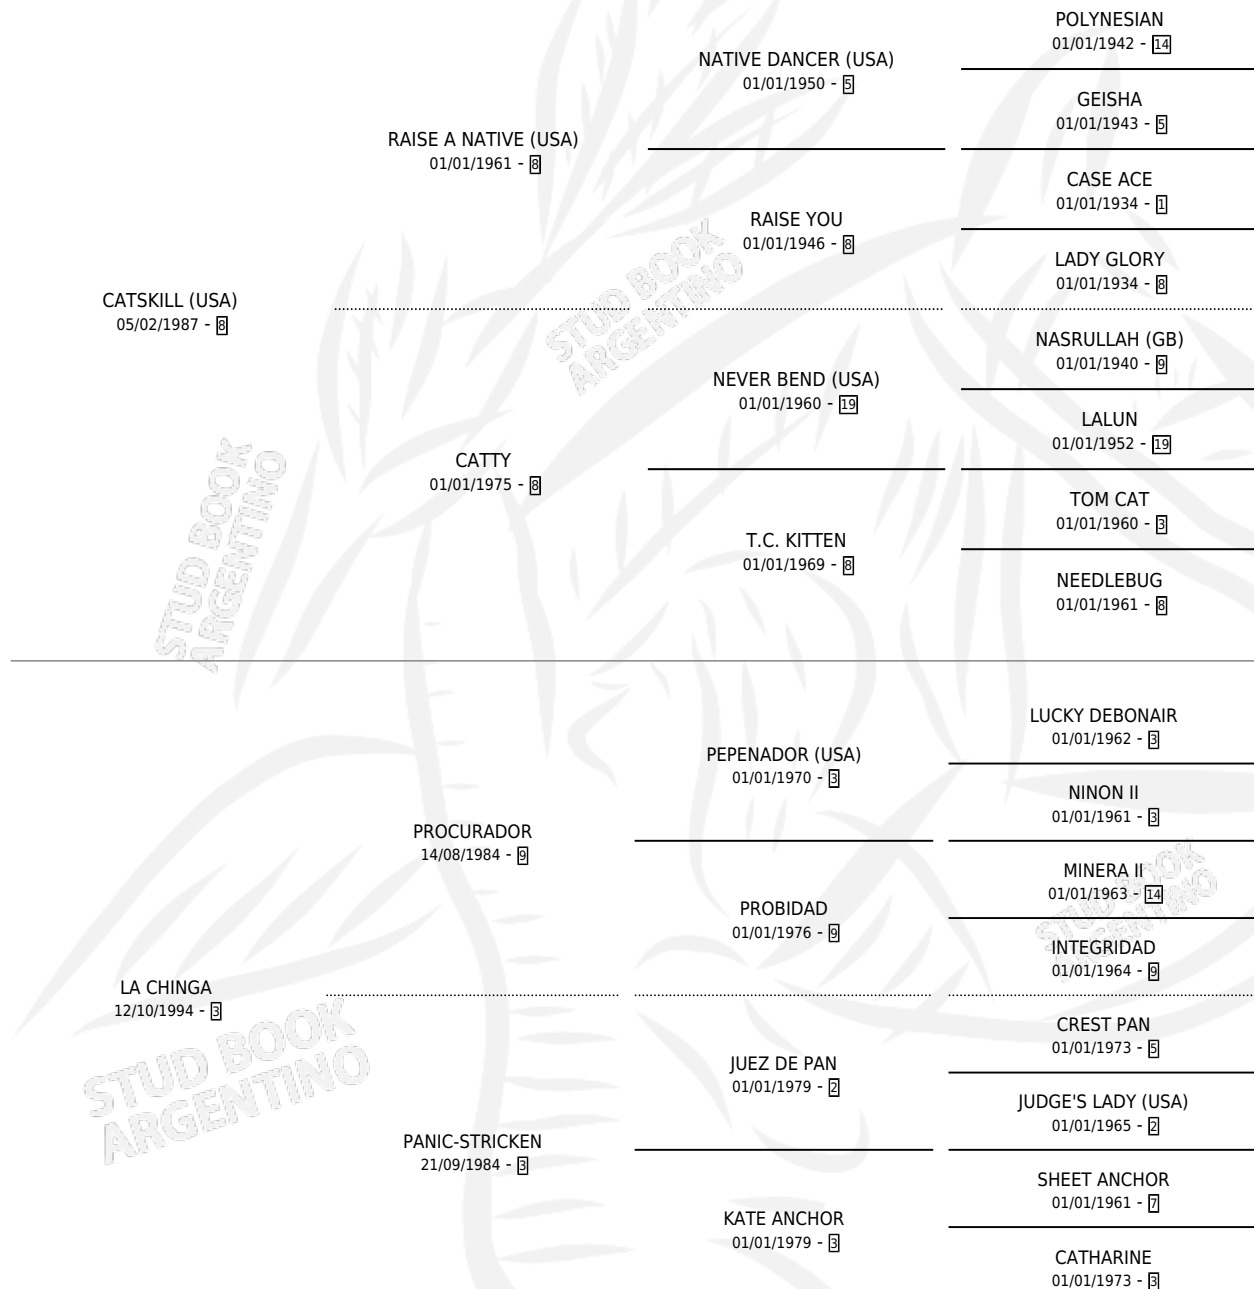

MARTIN CAT

por CATSKILL (USA) y LA CHINGA por PROCURADOR

Argentina · Macho · Alazan Tostado · SP · 11/11/2003
Familia 3-j · Volumen 38

ESTADO

TIPIFICACIÓN SANGUÍNEA	X
TIPIFICACIÓN POR ADN	✓
PASAPORTE	X
IDENTIFICACIÓN POR MICROCHIP	X
REPRODUCTOR	X

Lugar de nacimiento: El Cuadrero

Criador: Lupardo Hugo

PEDIGREE

CAMPAÑA

Solo carreras oficiales de Argentina

POR EDAD

EDAD	CC	1°	2°	3°	4°	5°	NP	CLC	CLG	CLCG1	CLGG1	IMPORTE	GANANCIA / CC
4 AÑOS	5	0	0	0	0	2	3	0	0	0	0	\$1,900	\$380
5 AÑOS	12	1	0	1	0	0	10	0	0	0	0	\$17,400	\$1,450
TOTALES	17	1	0	1	0	2	13	0	0	0	0	\$19,300	\$1,135
%		5.9%	0.0%	5.9%	0.0%	11.8%	76.5%	0.0%	0.0%	0.0%	0.0%		