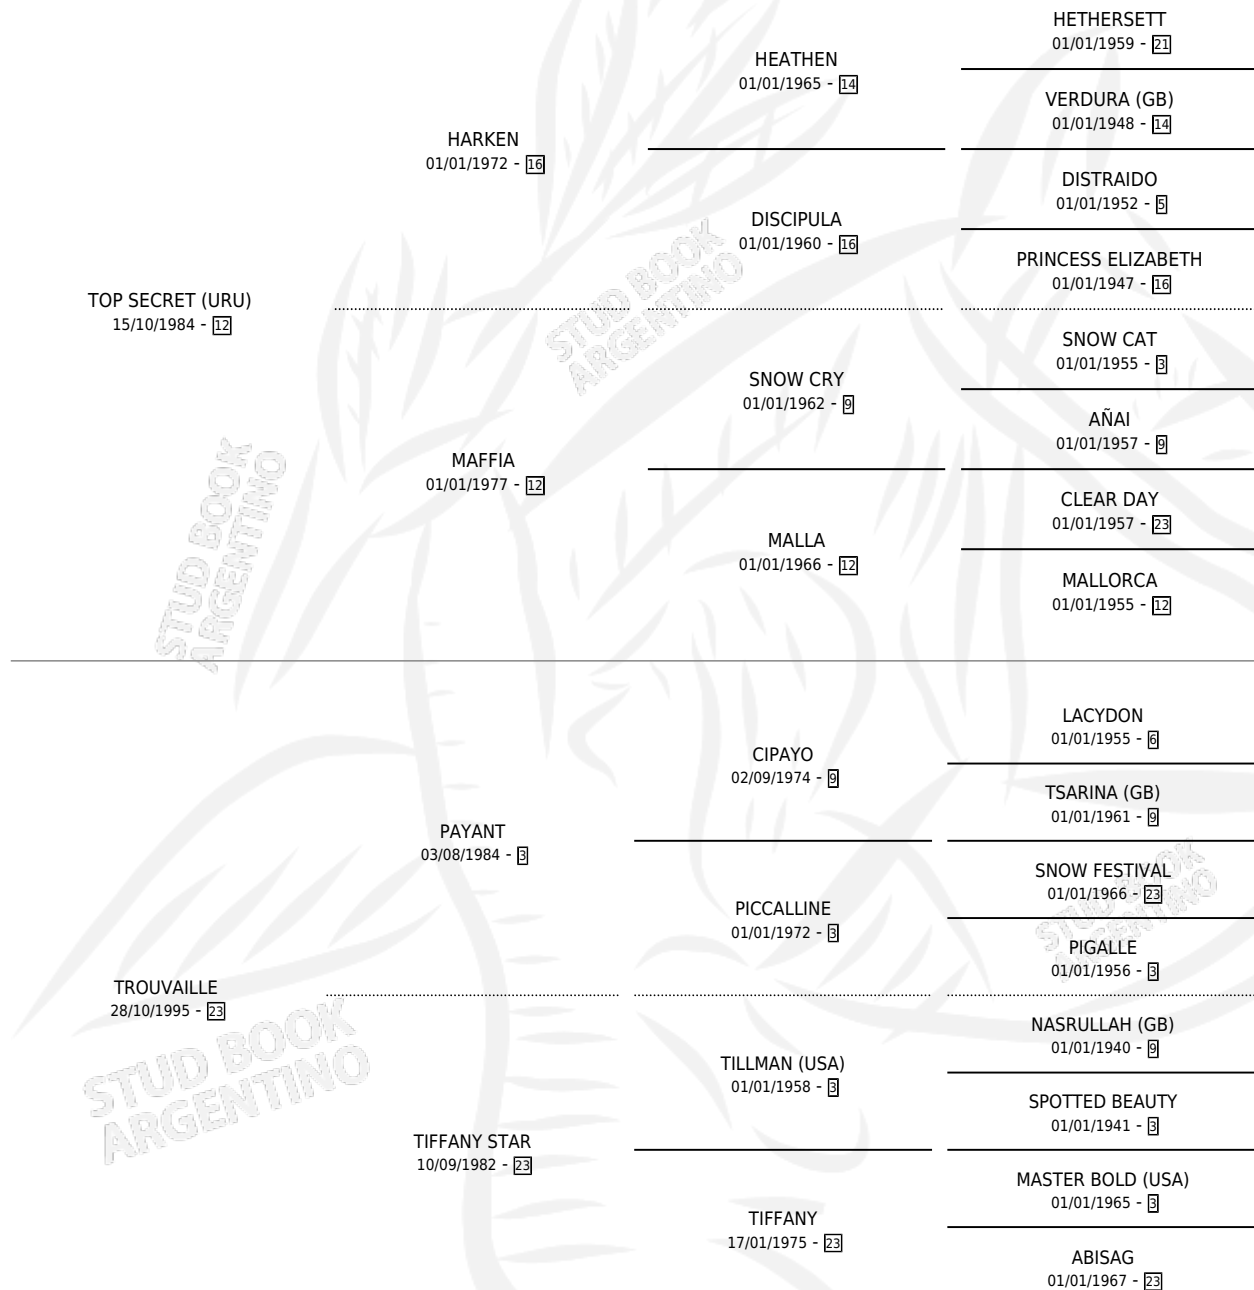

SUMFI TOP

por TOP SECRET (URU) y TROUVAILLE por PAYANT

Argentina · Macho · Zaino · SP · 03/12/2003
Familia 23-a · Volumen 38

ESTADO

TIPIFICACIÓN SANGUÍNEA	✓
TIPIFICACIÓN POR ADN	X
PASAPORTE	X
IDENTIFICACIÓN POR MICROCHIP	X
REPRODUCTOR	X

Lugar de nacimiento: Cumeneyen

Criador: Cumeneyen

PEDIGREE

CAMPAÑA

Solo carreras oficiales de Argentina

POR EDAD

EDAD	CC	1°	2°	3°	4°	5°	NP	CLC	CLG	CLCG1	CLGG1	IMPORTE	GANANCIA / CC
3 AÑOS	1	0	0	0	0	0	1	0	0	0	0	\$0	\$0
TOTALES	1	0	0	0	0	0	1	0	0	0	0	\$0	\$0
%		0.0%	0.0%	0.0%	0.0%	0.0%	100%	0.0%	0.0%	0.0%	0.0%		