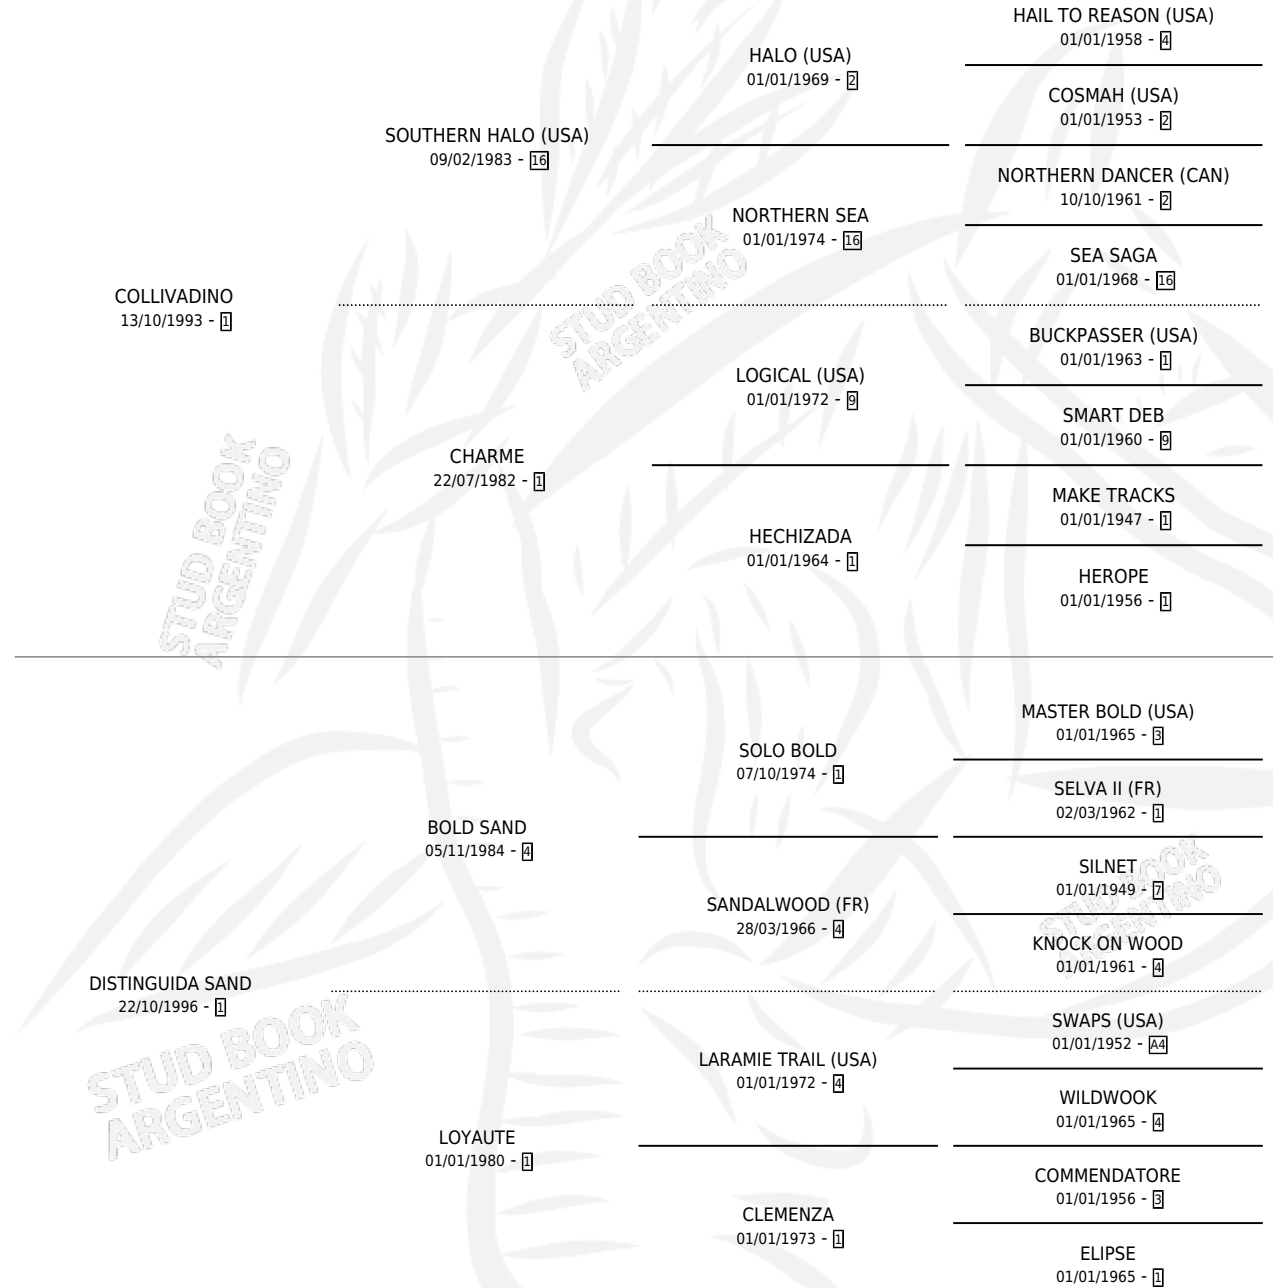

LARAMIE COLLI

por COLLIVADINO y DISTINGUIDA SAND por BOLD SAND

Argentina · Macho · Zaino · SP · 05/11/2003
Familia 1-j · Volumen 38

ESTADO

TIPIFICACIÓN SANGUÍNEA	✓
TIPIFICACIÓN POR ADN	✓
PASAPORTE	X
IDENTIFICACIÓN POR MICROCHIP	X
REPRODUCTOR	X

Lugar de nacimiento: Adi

Criador: Sin dato

PEDIGREE

CAMPAÑA

Solo carreras oficiales de Argentina

POR EDAD

EDAD	CC	1°	2°	3°	4°	5°	NP	CLC	CLG	CLCG1	CLGG1	IMPORTE	GANANCIA / CC
5 AÑOS	1	0	0	0	1	0	0	0	0	0	0	\$300	\$300
6 AÑOS	3	0	0	0	0	0	3	0	0	0	0	\$0	\$0
TOTALES	4	0	0	0	1	0	3	0	0	0	0	\$300	\$75
%		0.0%	0.0%	0.0%	25.0%	0.0%	75.0%	0.0%	0.0%	0.0%	0.0%		