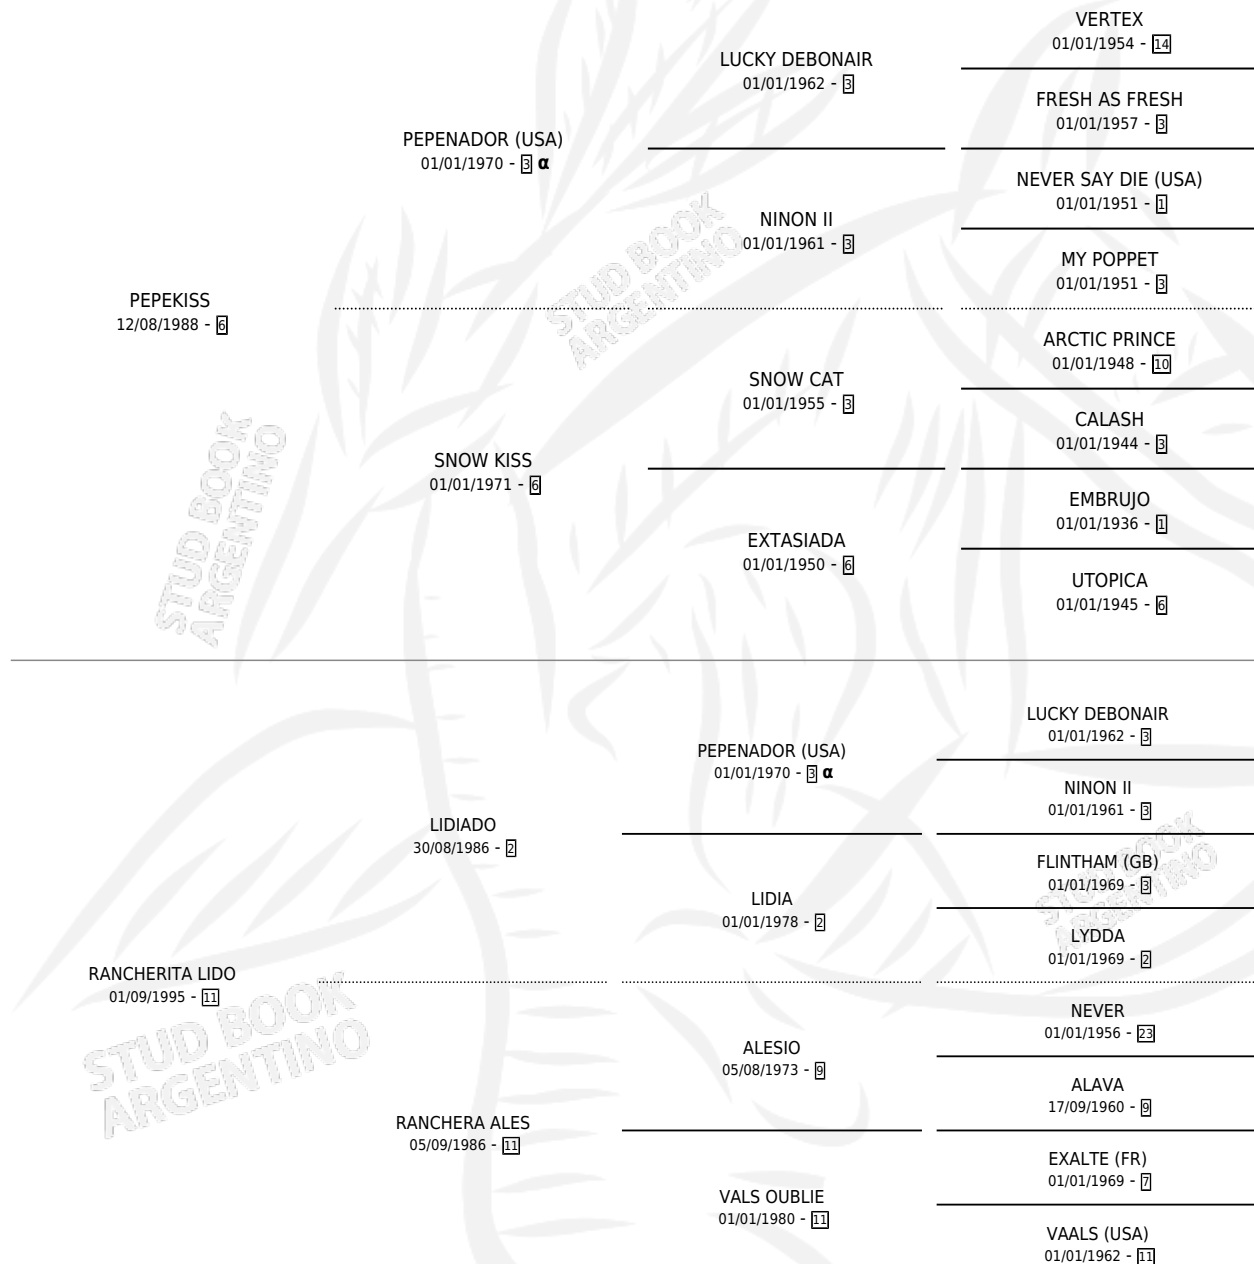

# BAILARIN KISS

por PEPEKISS y RANCHERITA LIDO por LIDIADO

Argentina · Macho · Alazan · SP · 06/11/2003  
Familia 11-g · Volumen 38

## ESTADO

TIPIFICACIÓN SANGUÍNEA	X
TIPIFICACIÓN POR ADN	X
PASAPORTE	X
IDENTIFICACIÓN POR MICROCHIP	X
REPRODUCTOR	X

**Lugar de nacimiento:** Los Caudillos

**Criador:** Sin dato

## PEDIGREE

INBREEDING : α