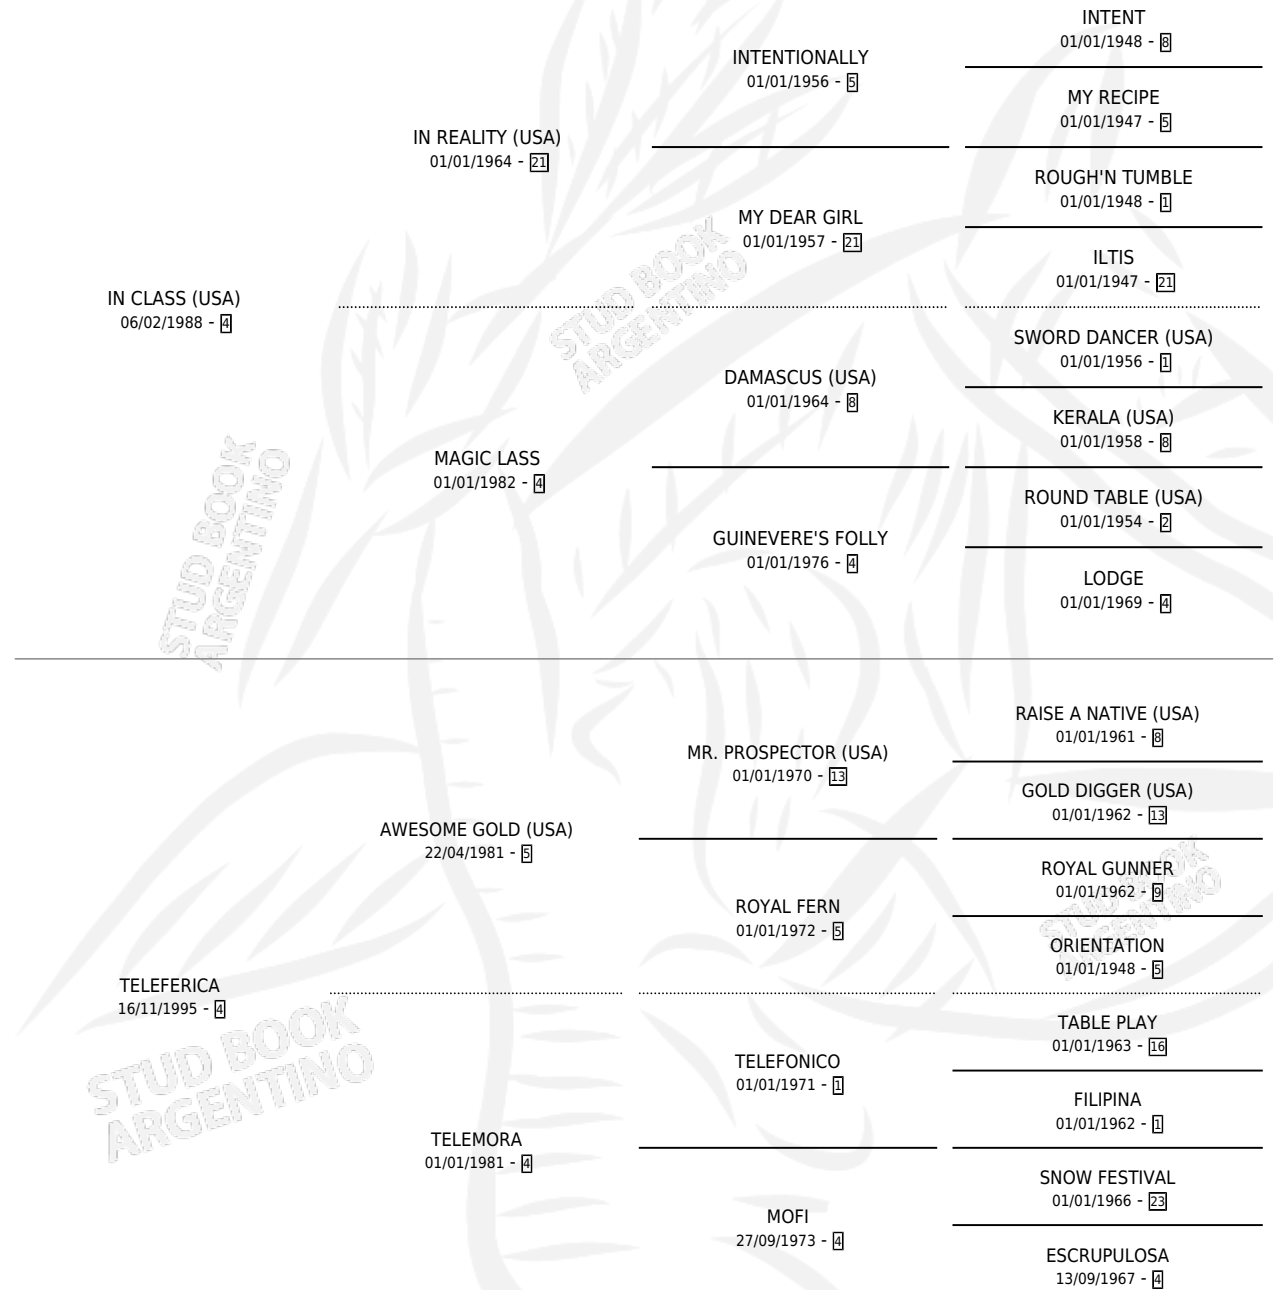

GOLD CLASS

por **IN CLASS (USA)** y **TELEFERICA** por **AWESOME GOLD (USA)**

Argentina · Hembra · Zaino Doradillo · SP · 14/11/2003
Familia 4-e · Volumen 38

ESTADO

TIPIFICACIÓN SANGUÍNEA	✓
TIPIFICACIÓN POR ADN	X
PASAPORTE	X
IDENTIFICACIÓN POR MICROCHIP	X
REPRODUCTOR	X

Lugar de nacimiento: El Nocturno

Criador: Iglesias Pallone Alberto

PEDIGREE

CAMPAÑA

Solo carreras oficiales de Argentina

POR EDAD

EDAD	CC	1°	2°	3°	4°	5°	NP	CLC	CLG	CLCG1	CLGG1	IMPORTE	GANANCIA / CC
3 AÑOS	2	0	0	1	0	0	1	1	0	0	0	\$2,250	\$1,125
4 AÑOS	2	1	0	0	0	0	1	0	0	0	0	\$19,000	\$9,500
5 AÑOS	7	1	2	1	1	0	2	0	0	0	0	\$36,100	\$5,157
6 AÑOS	2	1	0	1	0	0	0	0	0	0	0	\$18,640	\$9,320
TOTALES	13	3	2	3	1	0	4	1	0	0	0	\$75,990	\$5,845
%		23.1%	15.4%	23.1%	7.7%	0.0%	30.8%	7.7%	0.0%	0.0%	0.0%		

Ganadora de 3 carreras en Palermo - \$75,990, a los 4,5 y 6 años, incluso 3ra Encuentro Prov. **[L]**.

POR DISTANCIA

HIPODROMO	CC	1°	2°	3°	4°	5°	NP	CLC	CLG	CLCG1	CLGG1	IMPORTE
LA PLATA	1	0	0	1	0	0	0	0	0	0	0	\$2,640
1200 MTS	1	0	0	1	0	0	0	0	0	0	0	\$2,640
PALERMO	9	3	1	2	0	0	3	1	0	0	0	\$65,250
1000 MTS	9	3	1	2	0	0	3	1	0	0	0	\$65,250
SAN ISIDRO	3	0	1	0	1	0	1	0	0	0	0	\$8,100
1200 MTS	3	0	1	0	1	0	1	0	0	0	0	\$8,100