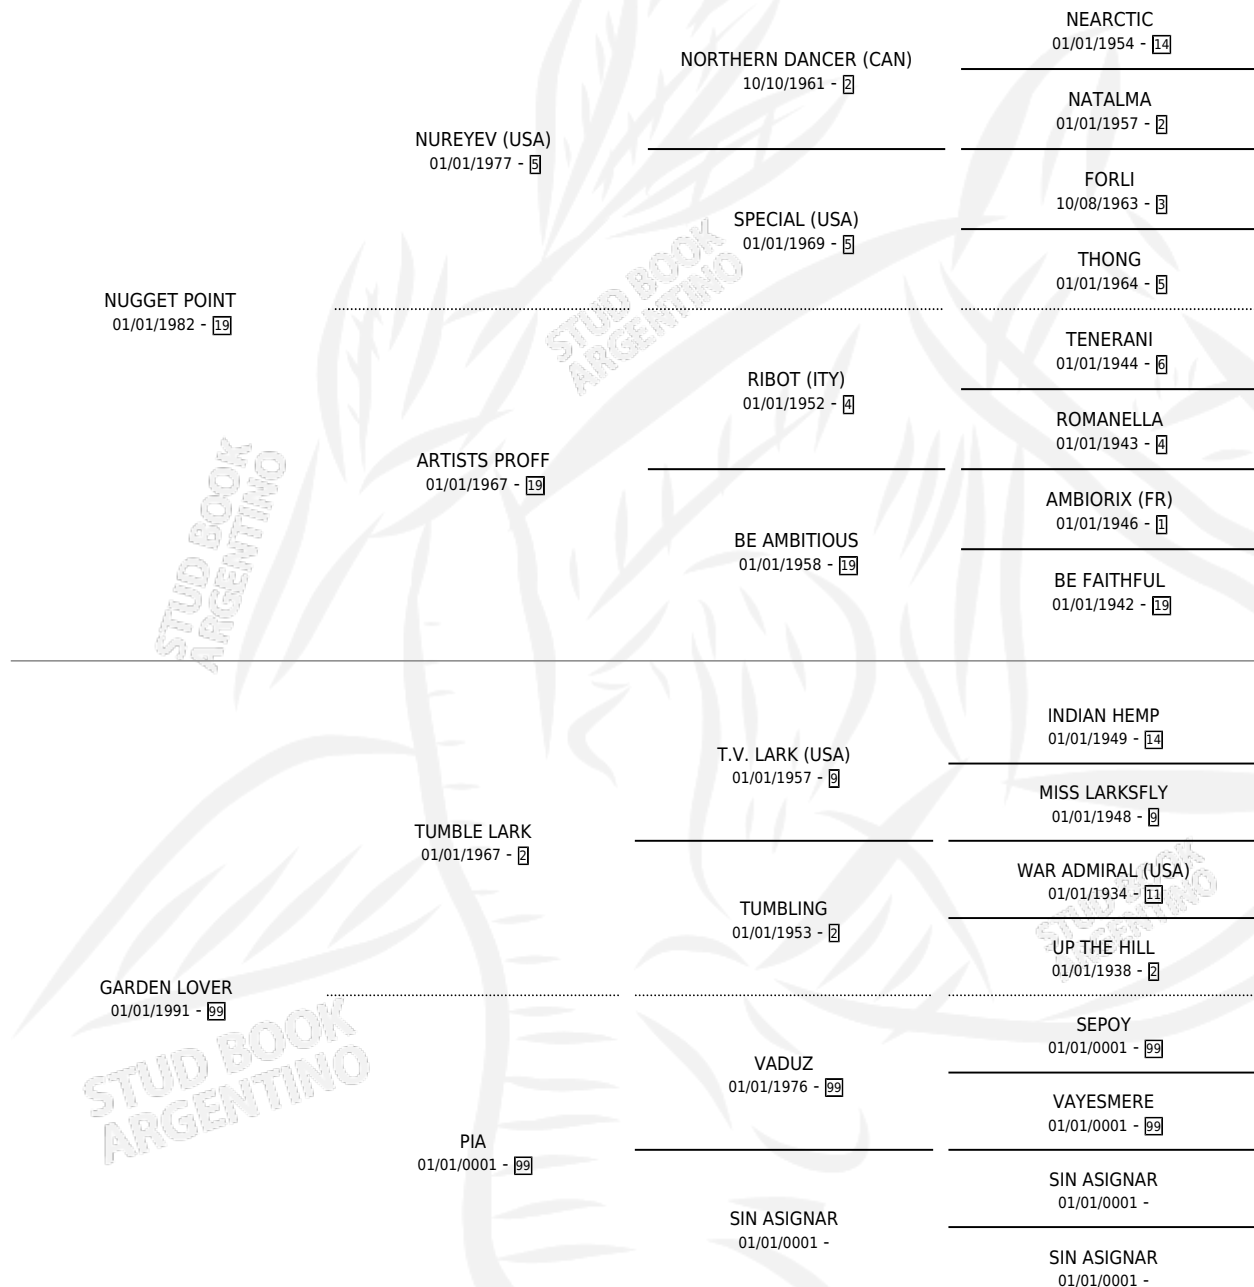

# POKER D'ASSI (BRZ)

por NUGGET POINT y GARDEN LOVER por TUMBLE LARK

Brasil · Macho · Zaino · SP · 14/09/2000  
Familia 99 · Volumen web

## ESTADO

TIPIFICACIÓN SANGUÍNEA	X
TIPIFICACIÓN POR ADN	X
PASAPORTE	X
IDENTIFICACIÓN POR MICROCHIP	X
REPRODUCTOR	X

**Lugar de nacimiento:** Brasil

**Criador:** Extranjero

## PEDIGREE

**EXPORTACIÓN / IMPORTACIÓN**

FECHA	MOVIMIENTO	PAÍS
11/12/2003	IMPORTADO	BRASIL

~

**CAMPAÑA**

Solo carreras oficiales de Argentina