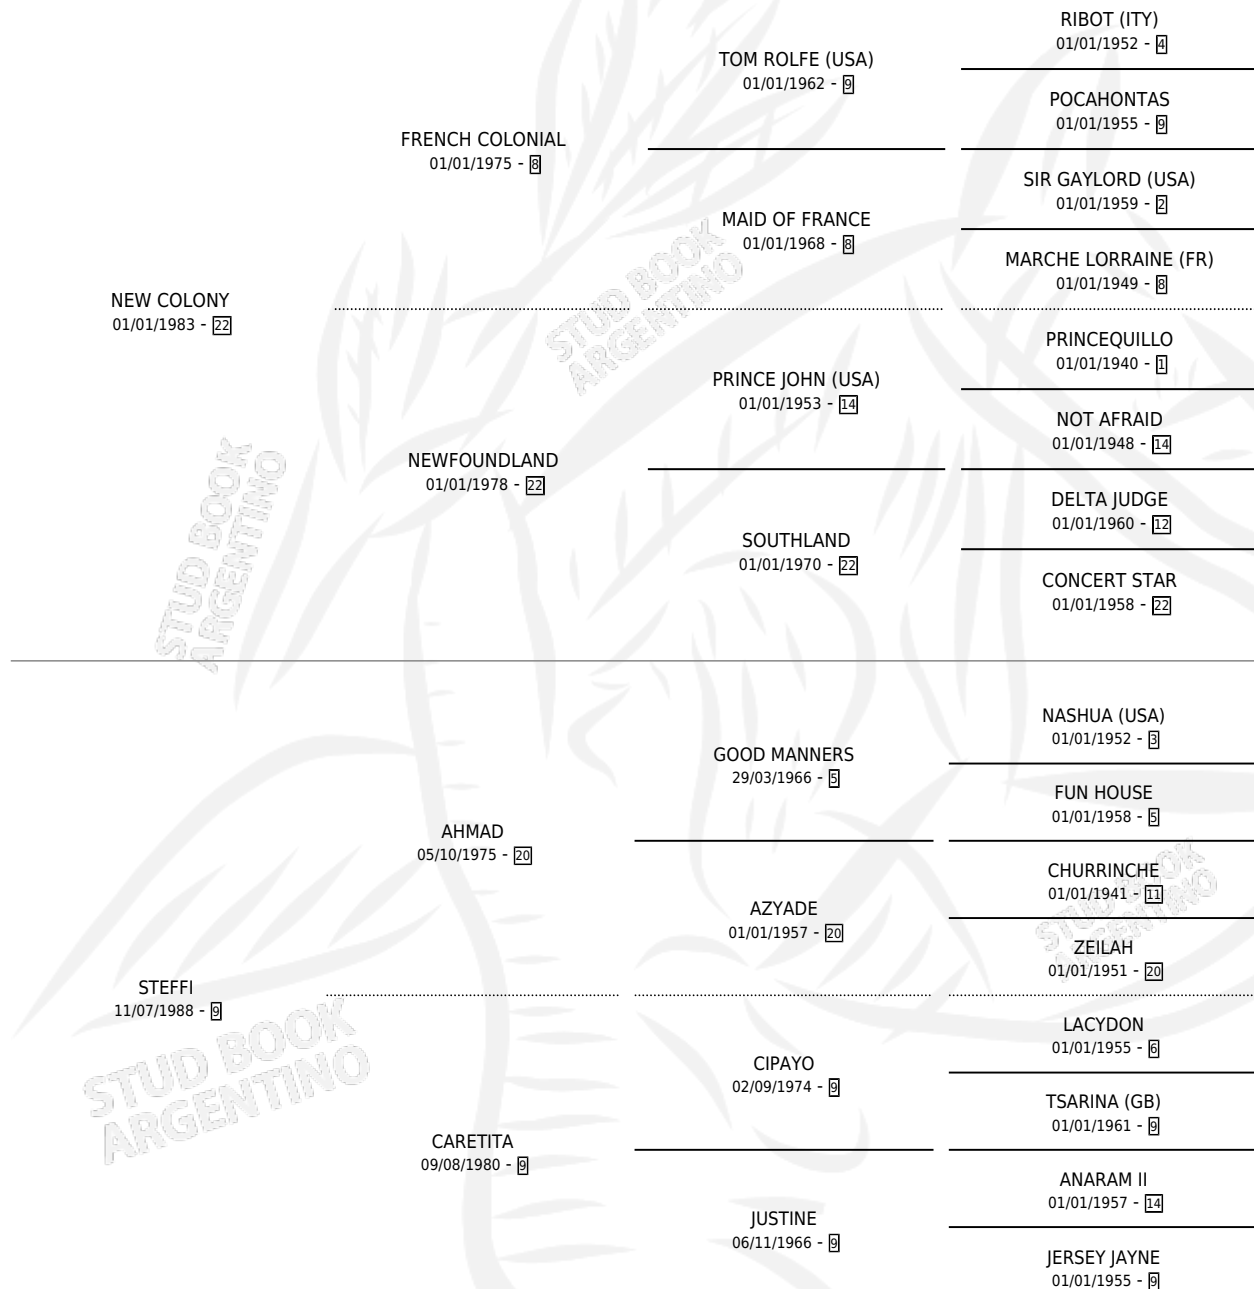

GORYLLA (BRZ)

por NEW COLONY y STEFFI por AHMAD

Brasil · Macho · Zaino · SP · 26/10/1997
Familia 9-f · Volumen web

ESTADO

TIPIFICACIÓN SANGUÍNEA	X
TIPIFICACIÓN POR ADN	X
PASAPORTE	X
IDENTIFICACIÓN POR MICROCHIP	X
REPRODUCTOR	X

Lugar de nacimiento: Brasil

Criador: Extranjero

PEDIGREE

EXPORTACIÓN / IMPORTACIÓN

FECHA	MOVIMIENTO	PAÍS
19/12/2003	EXPORTADO	BRASIL
11/12/2003	IMPORTADO	BRASIL

~

CAMPAÑA

Solo carreras oficiales de Argentina