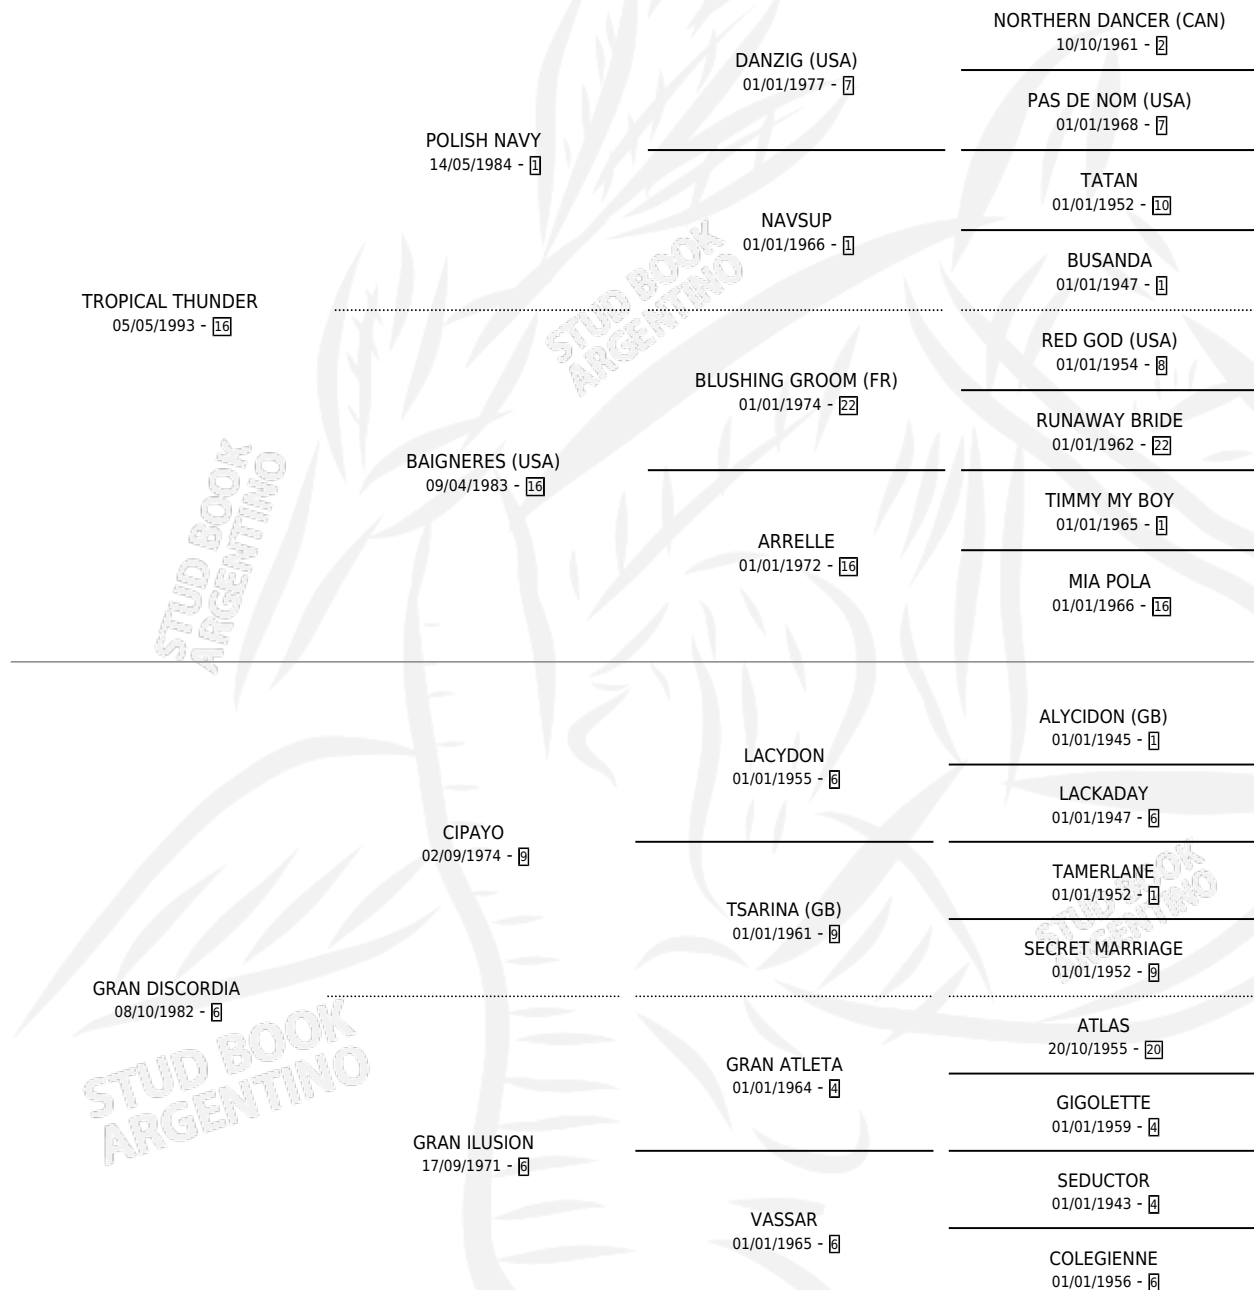

VENECIA TROPICAL

por TROPICAL THUNDER y GRAN DISCORDIA por CIPAYO

Argentina · Hembra · Zaino · SP · 01/11/2003
Familia 6-f · Volumen 38

ESTADO

TIPIFICACIÓN SANGUÍNEA	✓
TIPIFICACIÓN POR ADN	X
PASAPORTE	X
IDENTIFICACIÓN POR MICROCHIP	X
REPRODUCTOR	X

Lugar de nacimiento: Los Prados
Criador: El Angel De Venecia S.R.L.

PEDIGREE

VENECIA TROPICAL

Datos oficiales del Stud Book Argentino

Documento generado el 12/05/2026

studbook.org.ar