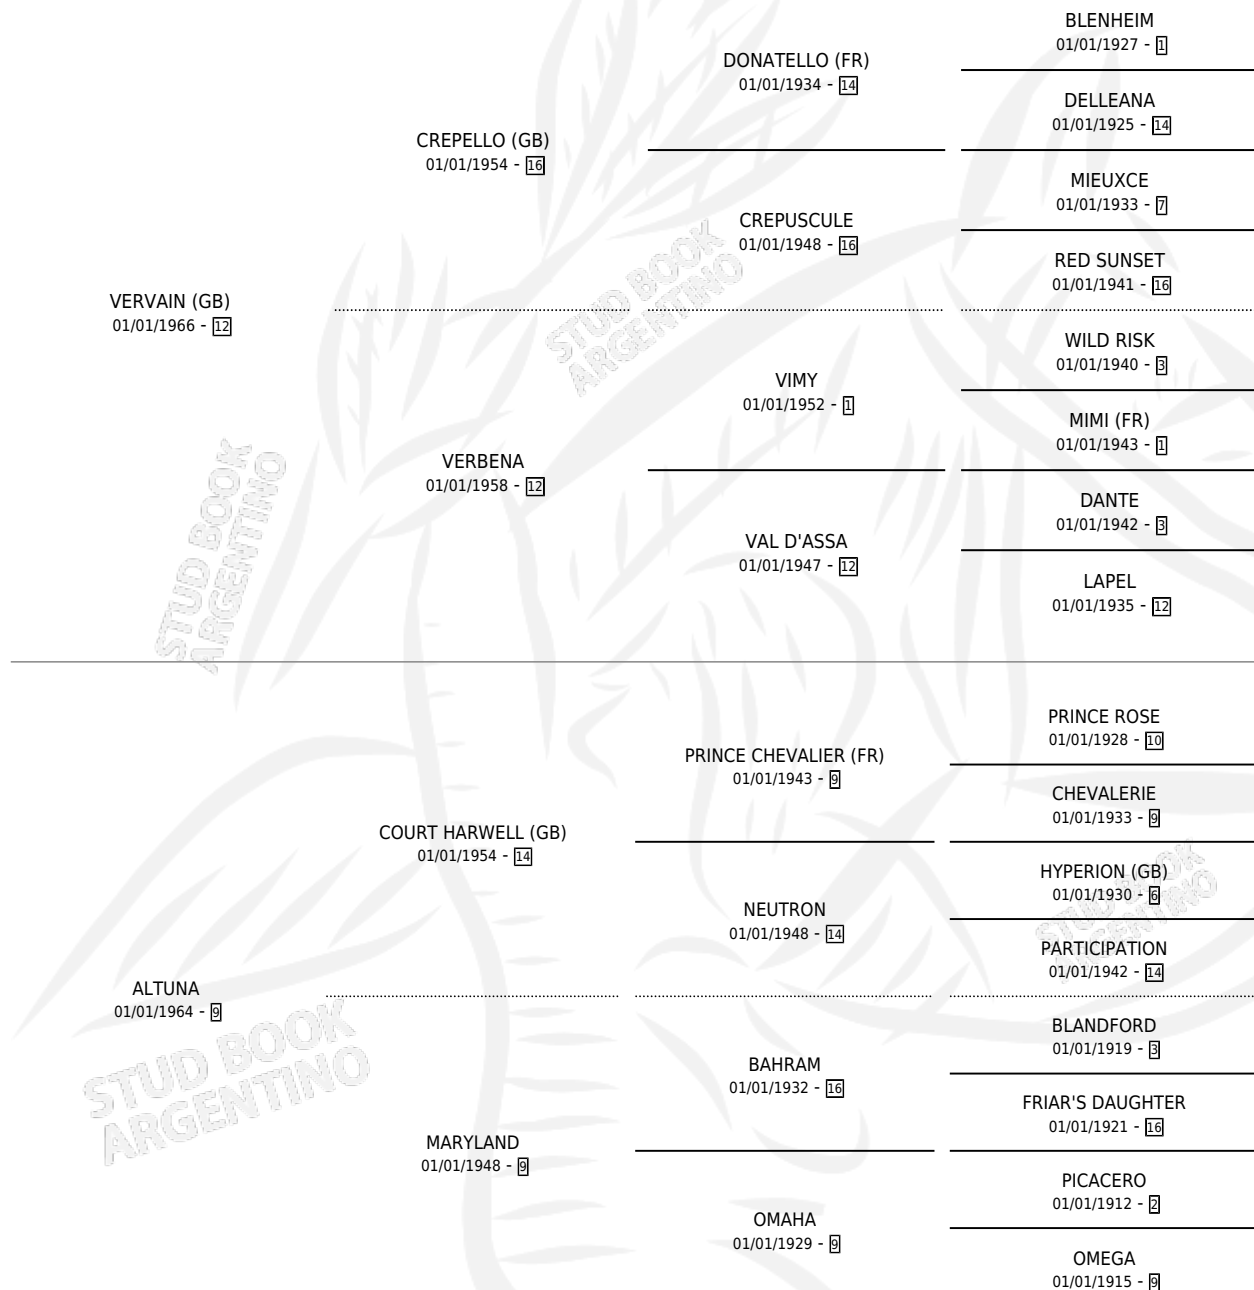

VERVAL

por **VERVAIN (GB)** y **ALTUNA** por **COURT HARWELL (GB)**

Argentina · Hembra · Zaino Colorado · SP · 01/01/1974
Familia 9-g · Volumen 28

ESTADO

TIPIFICACIÓN SANGUÍNEA	X
TIPIFICACIÓN POR ADN	X
PASAPORTE	X
IDENTIFICACIÓN POR MICROCHIP	X
REPRODUCTOR	✓

Lugar de nacimiento: Campo particular

Criador: Coll Bernardo Abel

~

HIJOS

	MACHOS	HEMBRAS
3 NACIERON	1	2
SIN ACTUACIONES		

PEDIGREE

S

mientos 1 / Efectividad 11.11%

PADRILLO	PRODUCTO	CRIADOR	1ER SERVICIO	ÚLTIMO SERVICIO
PONTECLARO	∅		26/04/1992	28/04/1992
VERVAL EL PUNABO	∅		10/08/1990	13/11/1990
Datos oficiales del Stud Book Argentino LATINO Documento generado el 27/04/2026	∅		02/10/1989	04/10/1989
LATINO studbook.org.ar	∅		27/08/1988	12/10/1988
EAST IS EAST (USA)	∅		18/08/1987	20/08/1987
EAST IS EAST (USA)	ES DAMIAN (M Z, 08/08/1987)	SIN DATO	27/08/1986	30/08/1986
ELVA'S KING (USA)	∅		06/09/1985	06/09/1985
ELVA'S KING (USA)	∅			
ELVA'S KING (USA)	∅			