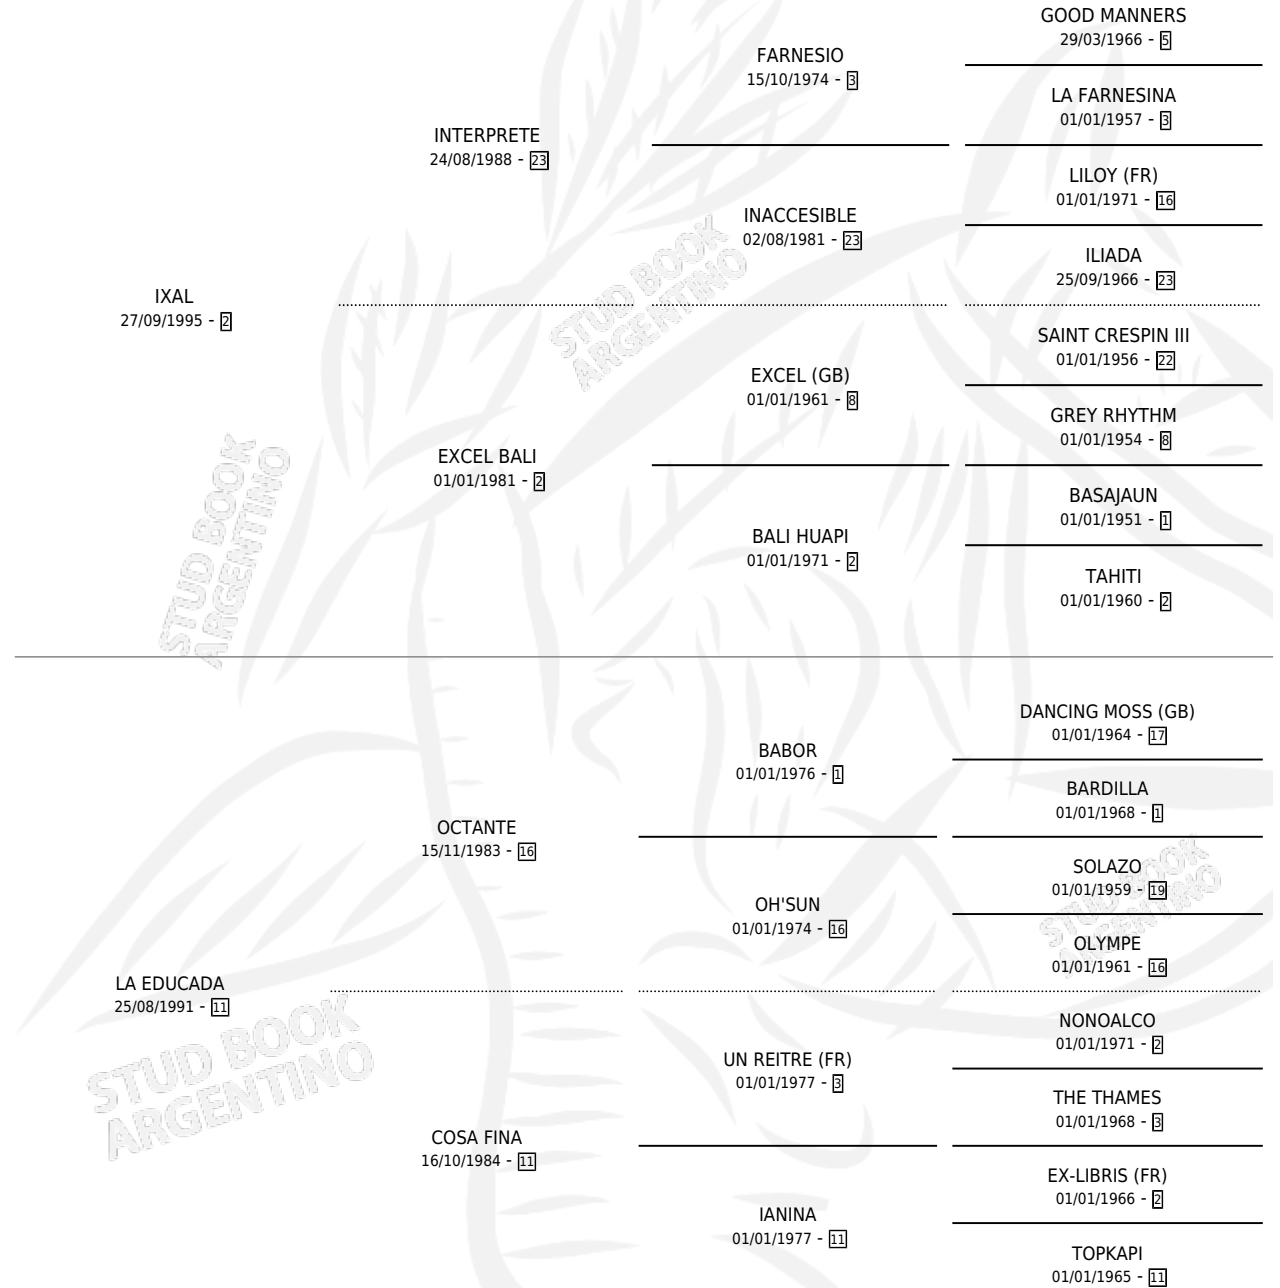

EXALADO

por IXAL y LA EDUCADA por OCTANTE

Argentina · Macho · Zaino · SP · 01/11/2003
Familia 11-c · Volumen 38

ESTADO

TIPIFICACIÓN SANGUÍNEA	✓
TIPIFICACIÓN POR ADN	X
PASAPORTE	X
IDENTIFICACIÓN POR MICROCHIP	X
REPRODUCTOR	X

Lugar de nacimiento: El Cartujo

Criador: El Cartujo

PEDIGREE

EXALADO

Datos oficiales del Stud Book Argentino

Documento generado el 02/05/2026

studbook.org.ar