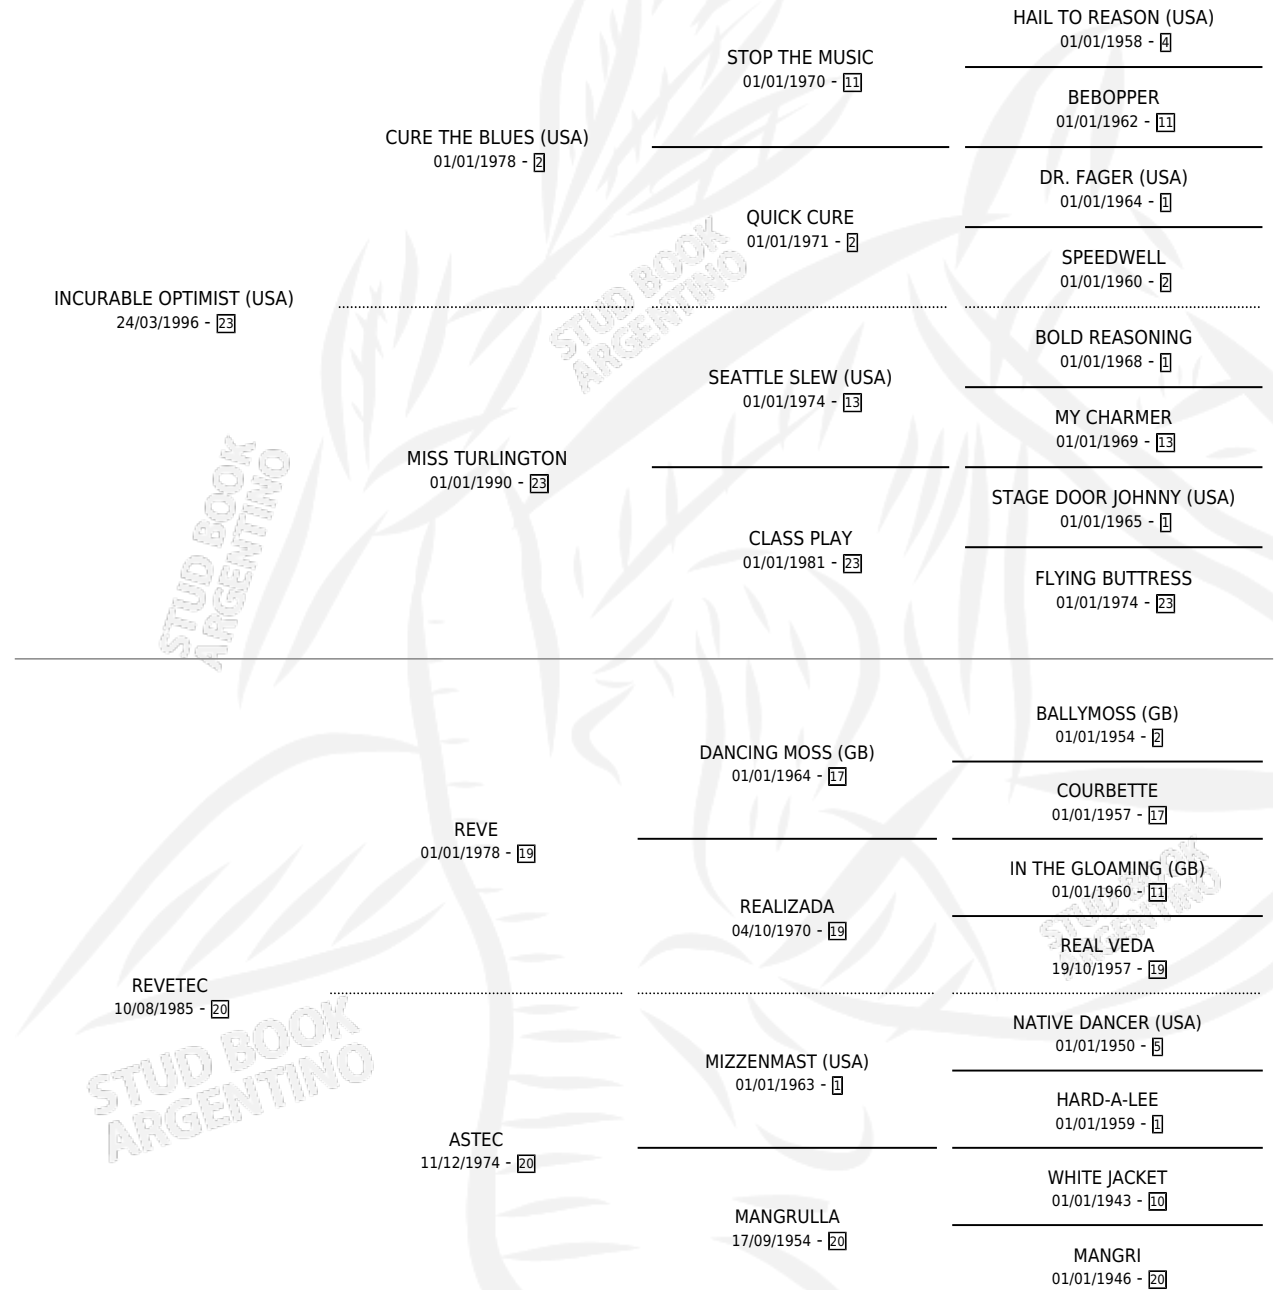

RE OPTIMISTA

por INCURABLE OPTIMIST (USA) y REVETEC por REVE

Argentina · Hembra · Zaino · SP · 30/11/2003
Familia 20 · Volumen 38

ESTADO

TIPIFICACIÓN SANGUÍNEA	✓
TIPIFICACIÓN POR ADN	X
PASAPORTE	X
IDENTIFICACIÓN POR MICROCHIP	X
REPRODUCTOR	X

Lugar de nacimiento: El Paraiso

Criador: Haras Y Stud Vengador

PEDIGREE

RE OPTIMISTA

Datos oficiales del Stud Book Argentino

Documento generado el 25/04/2026

studbook.org.ar