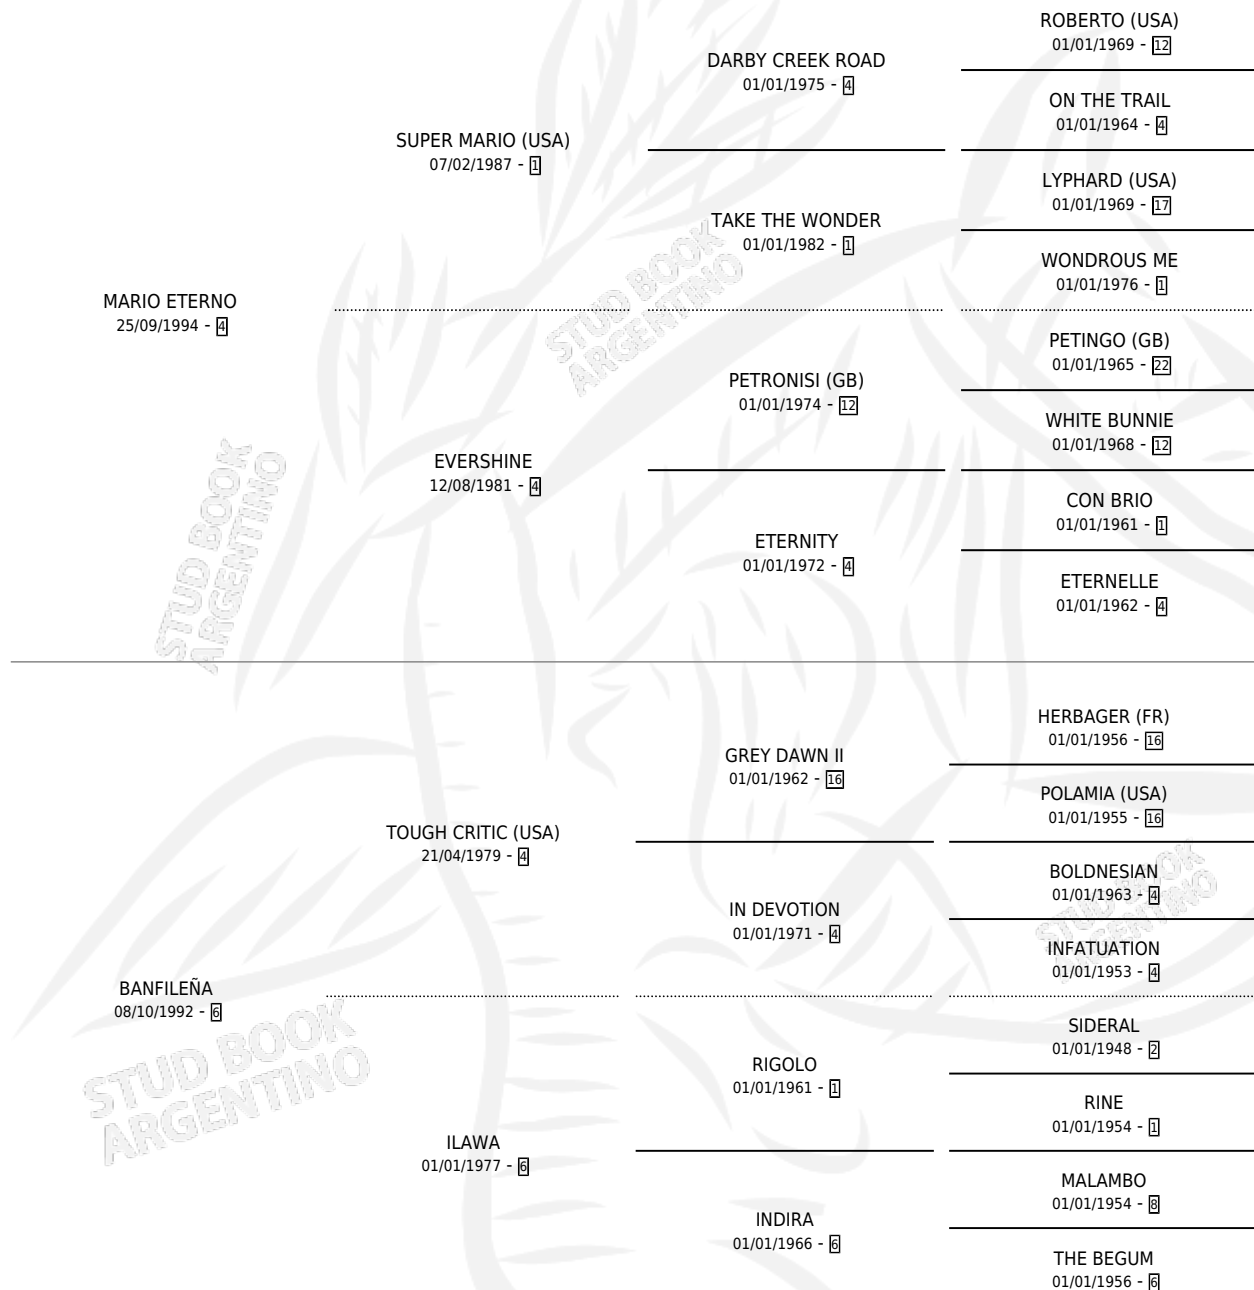

ETERNA BANFILEÑA

por MARIO ETERNO y BANFILEÑA por TOUGH CRITIC (USA)

Argentina · Hembra · Zaino Colorado · SP · 18/11/2003
Familia 6-f · Volumen 38

ESTADO

TIPIFICACIÓN SANGUÍNEA	✓
TIPIFICACIÓN POR ADN	✓
PASAPORTE	X
IDENTIFICACIÓN POR MICROCHIP	X
REPRODUCTOR	✓

Lugar de nacimiento: Revancha

Criador: Revancha

~

HIJOS

	MACHOS	HEMBRAS
5 NACIERON	2	3
4 CORRIERON	1	3
1 GANARON	0	1
0 GANADORES CL	0 GANADORES GR	0 GANADORES G1

PEDIGREE